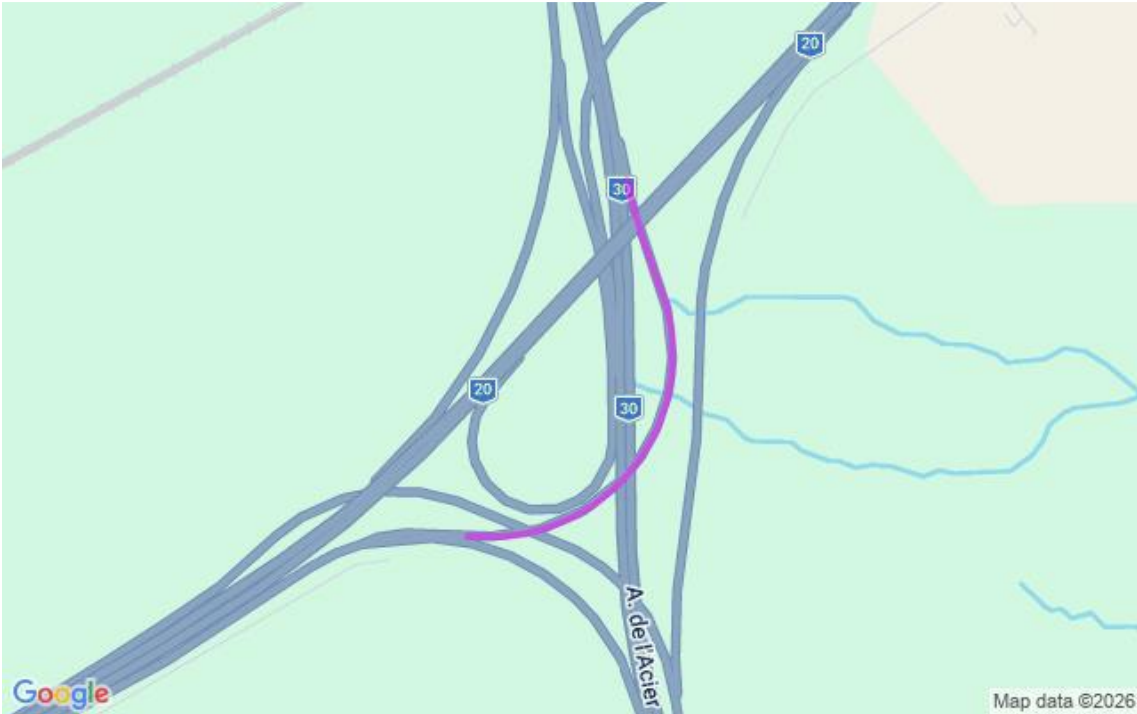

2530-05-2026-0094