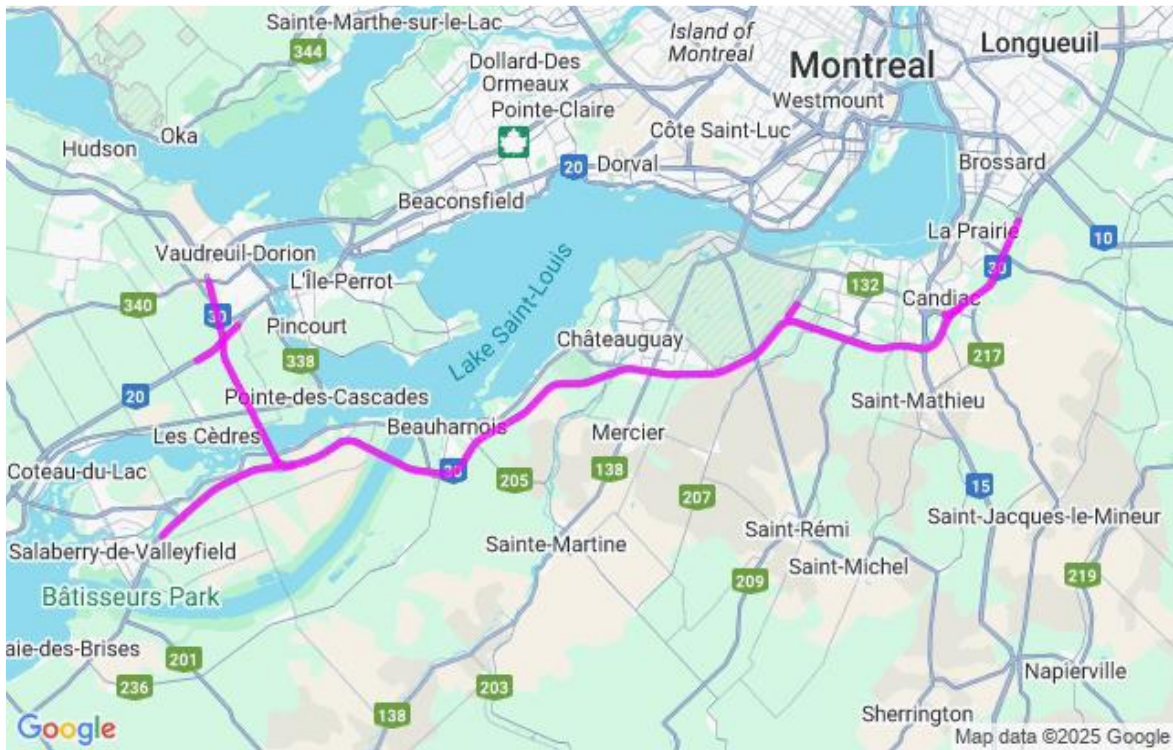

2530-05-2026-0103 à 2530-05-2026-0106