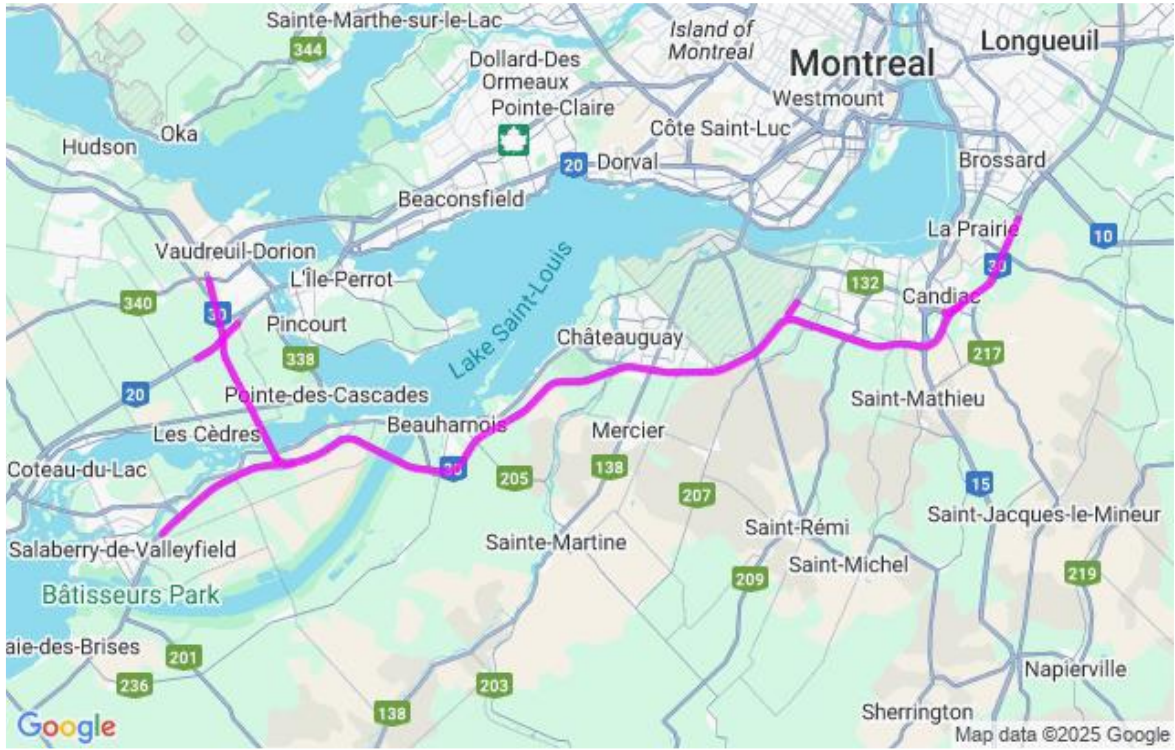

2530-06-2026-0026 à 2530-05-2026-0029