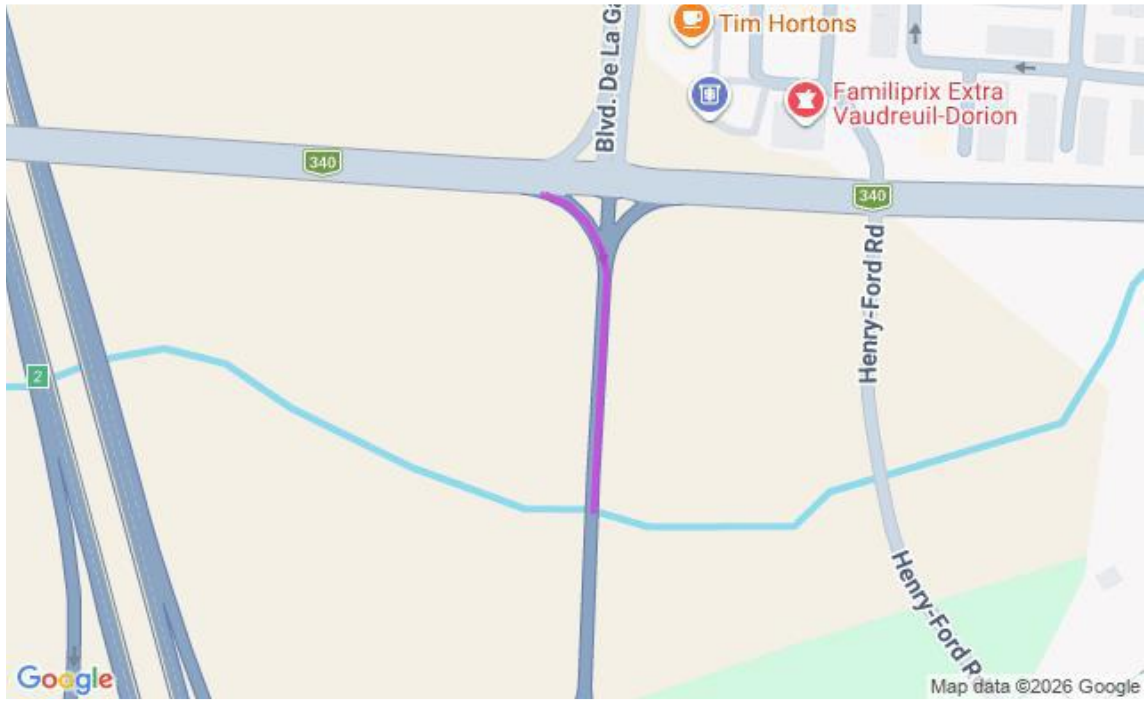

PLANS POUR LES TRAVAUX PRÉCI

2530-05-2026-0068