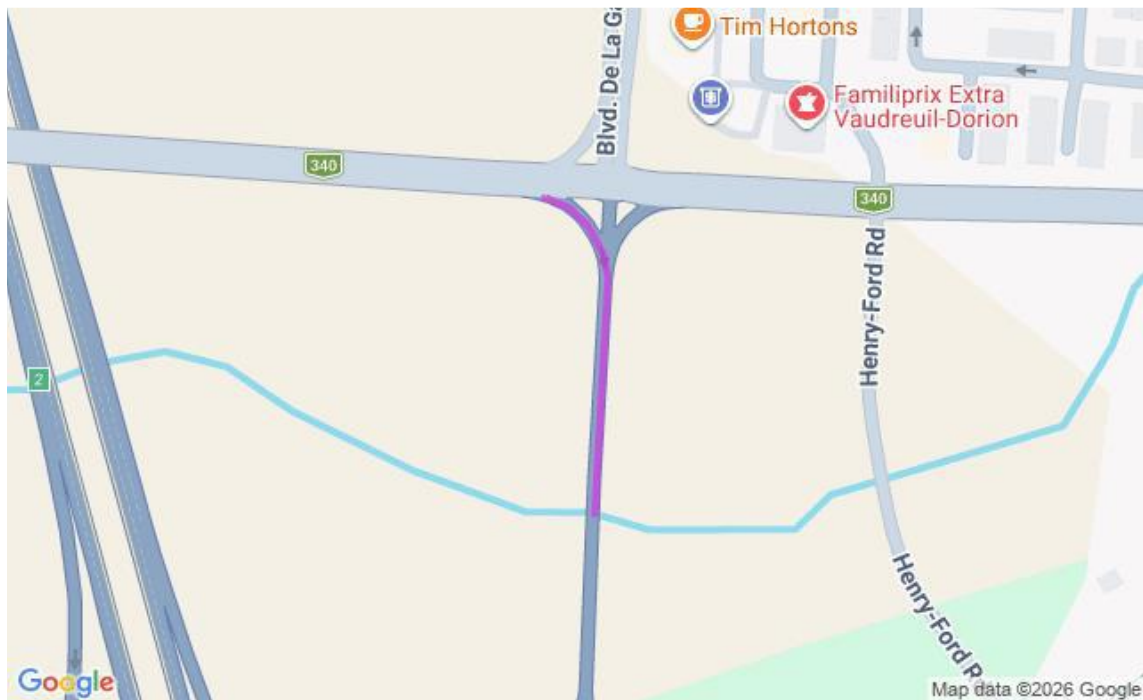

2530-05-2026-0068