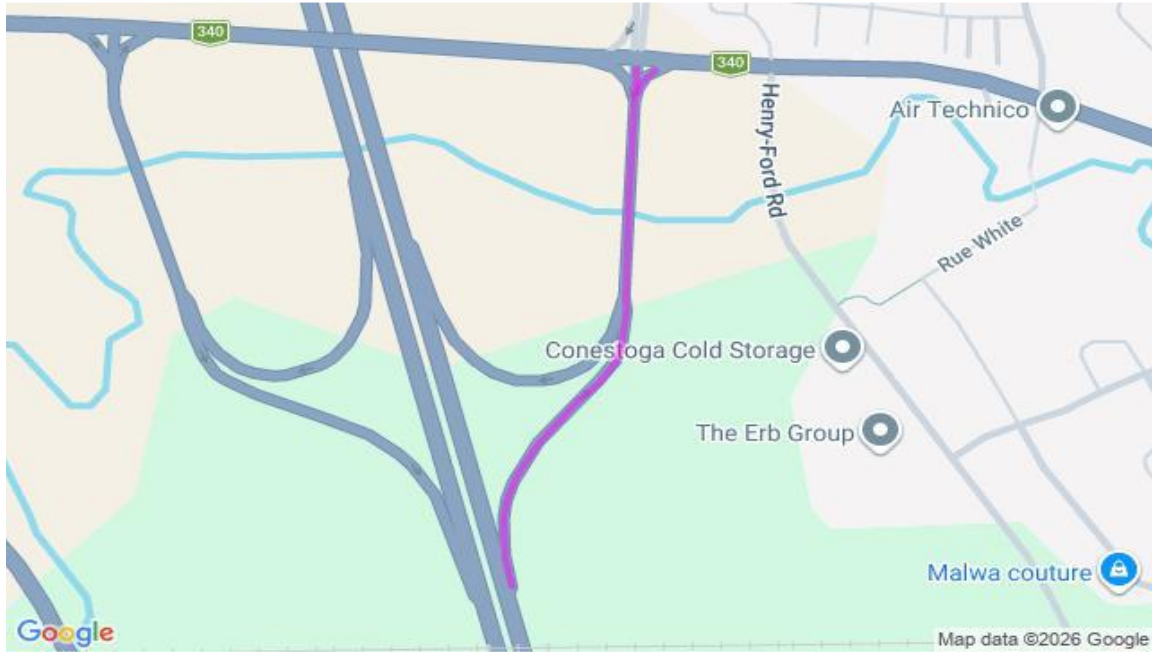

2530-05-2026-0078