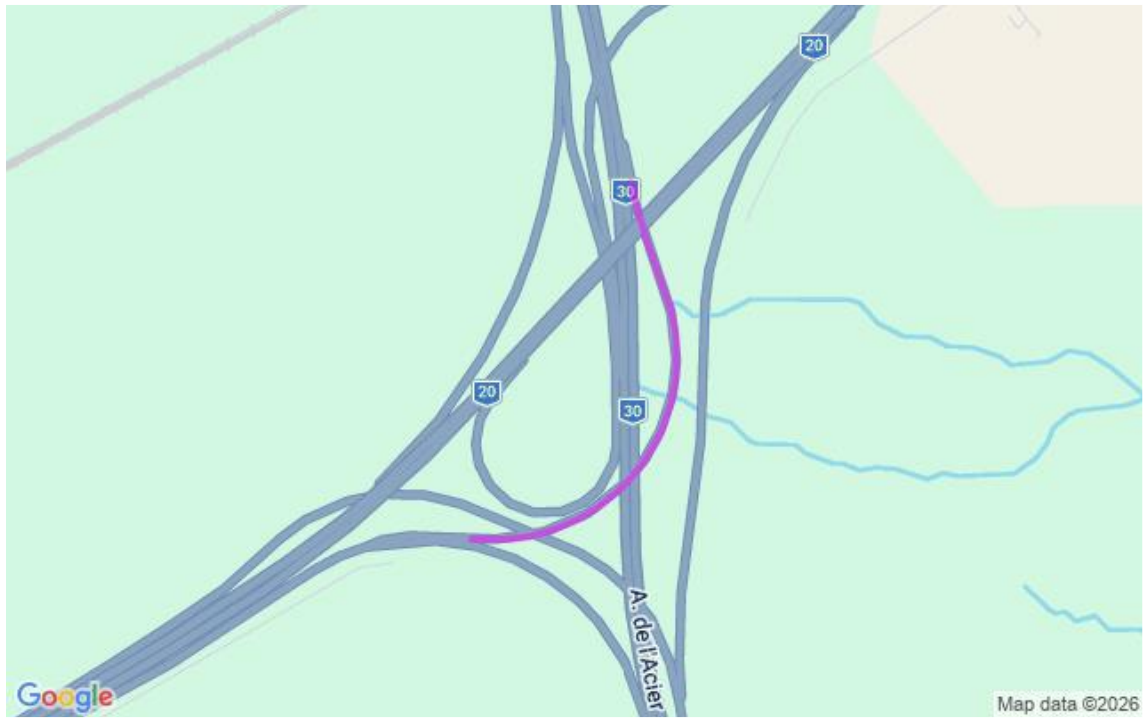

2530-05-2026-0091 à 2530-05-2026-0093