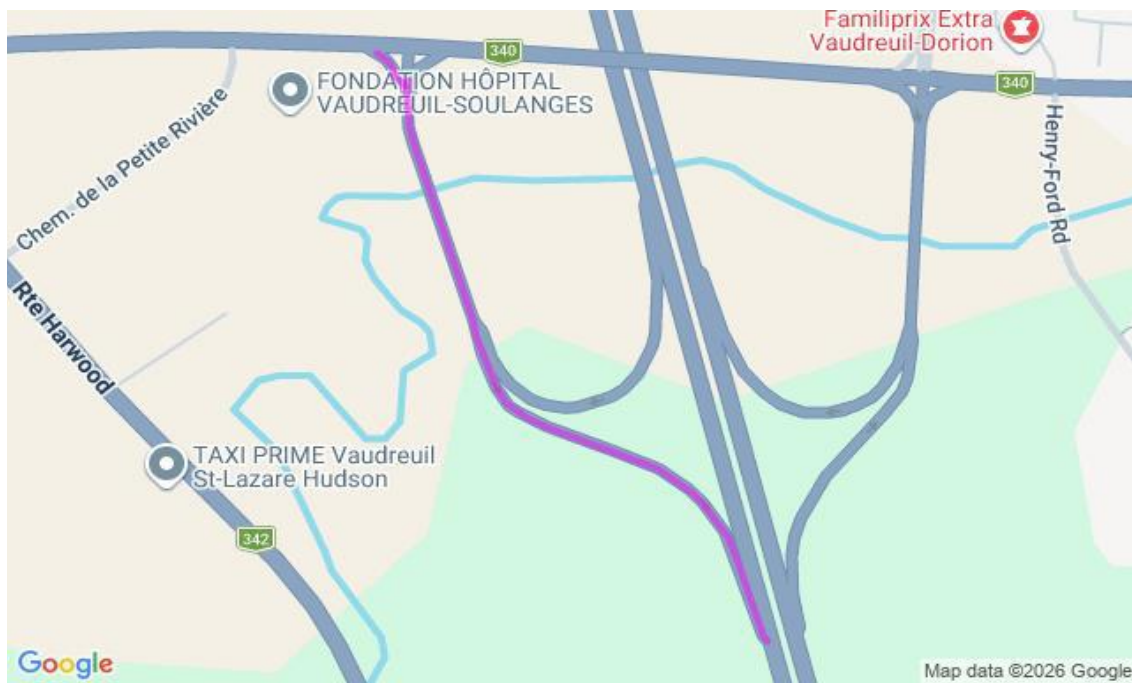

PLANS POUR LES TRAVAUX PRÉCITÉS

2530-05-2026-0082, 2530-05-2026-0083 et 2530-06-2026-0001