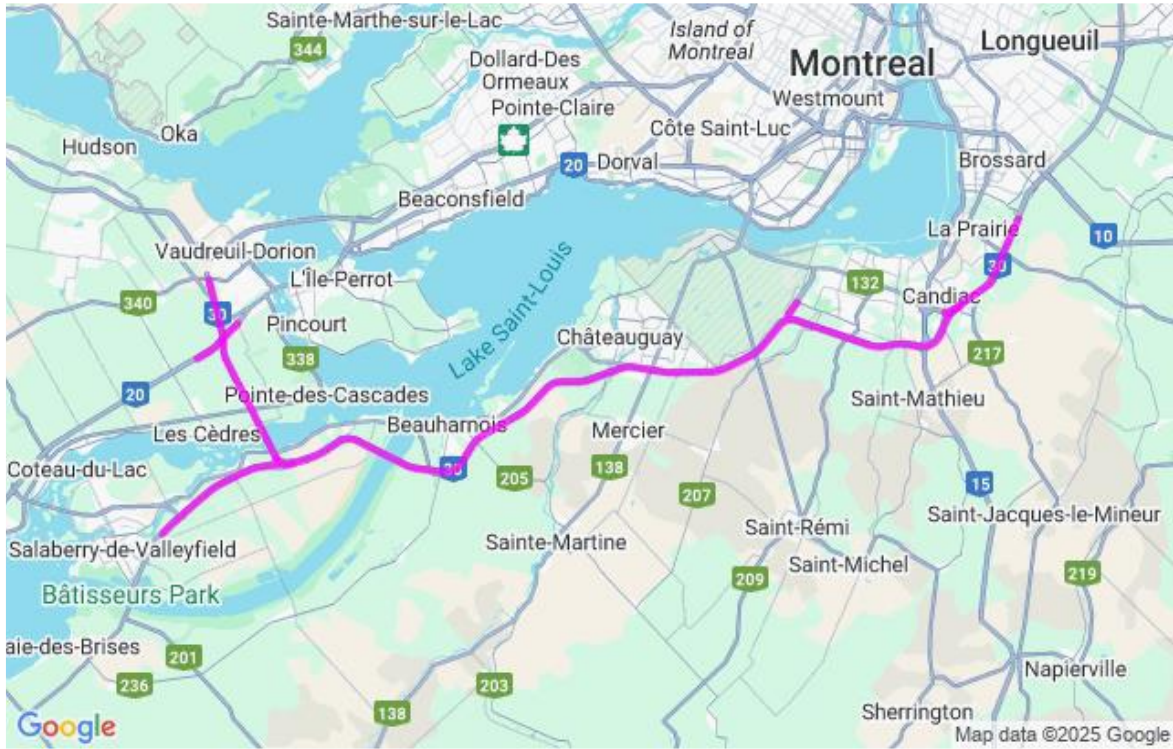

2530-05-2026-0103 à 2530-05-2026-0106