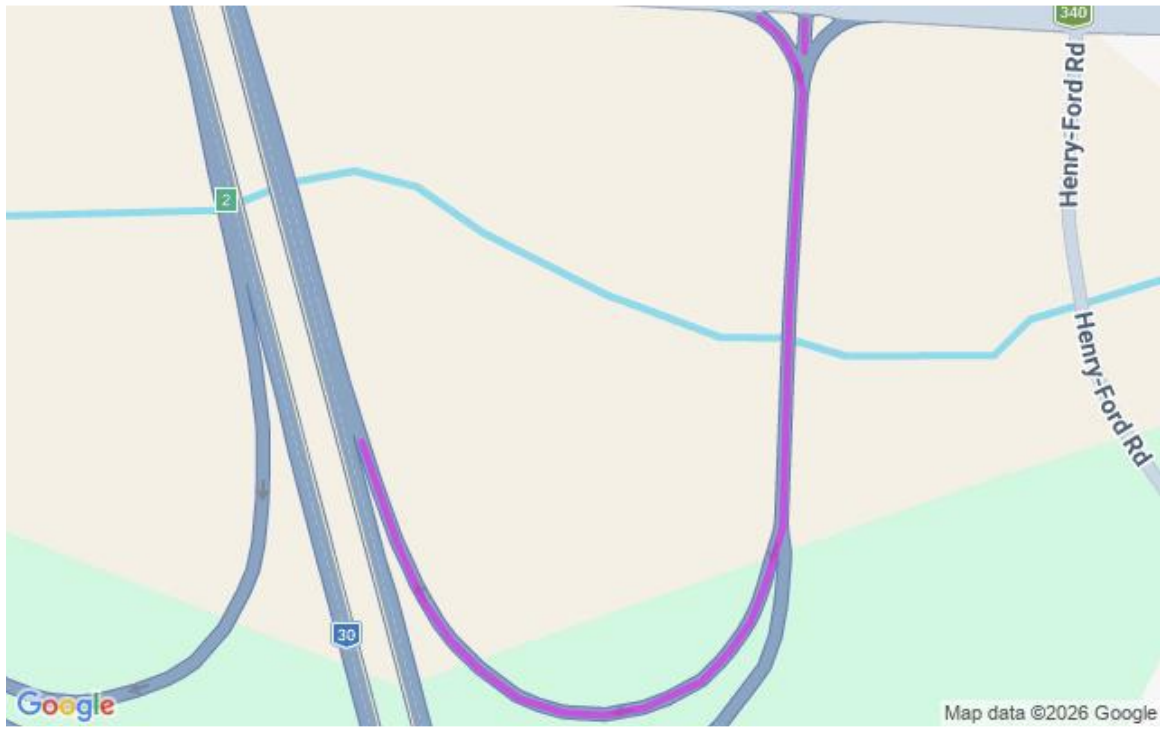

2530-05-2026-0078