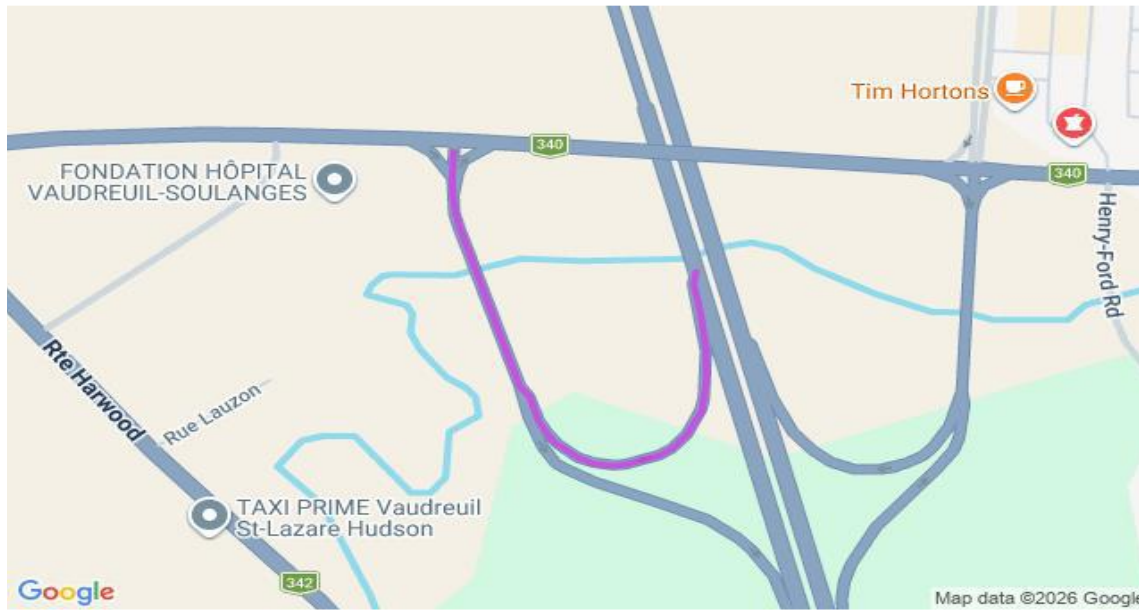

PLANS POUR LES TRAVAUX PRÉCITÉS

2530-05-2026-0082, 2530-05-2026-0083 et 2530-06-2026-0001