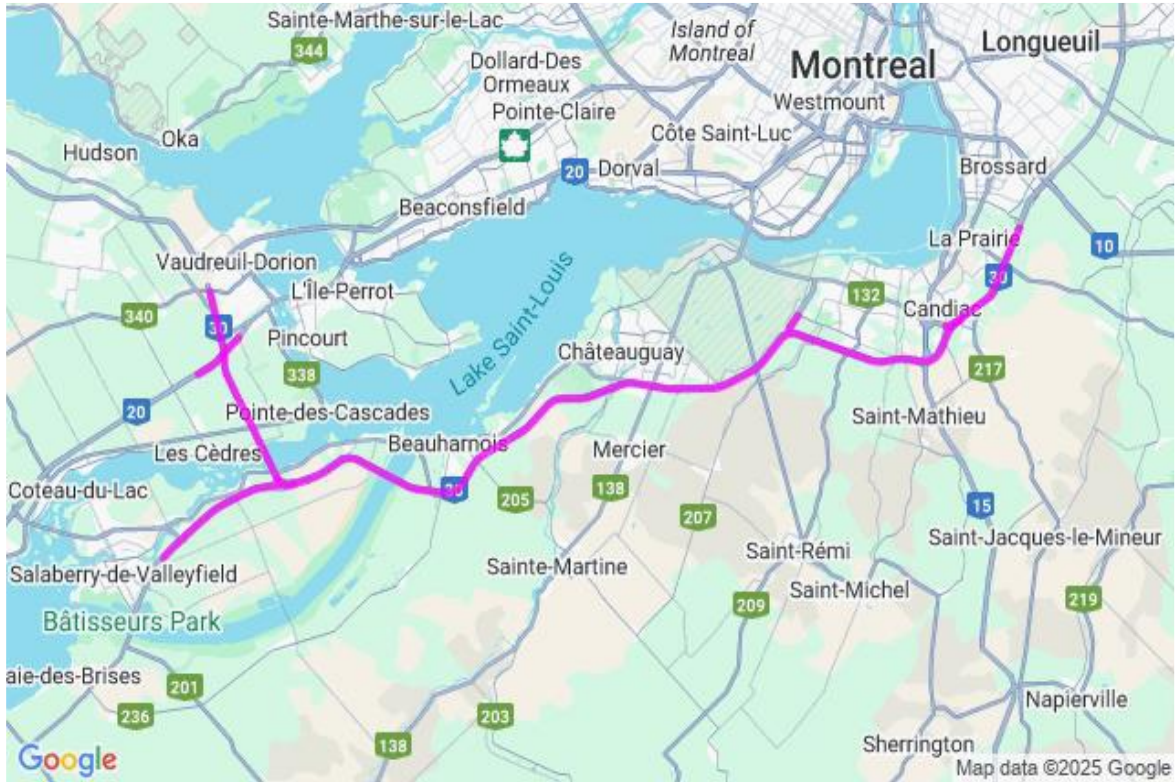

2530-05-2026-0070 à 2530-05-2026-0072