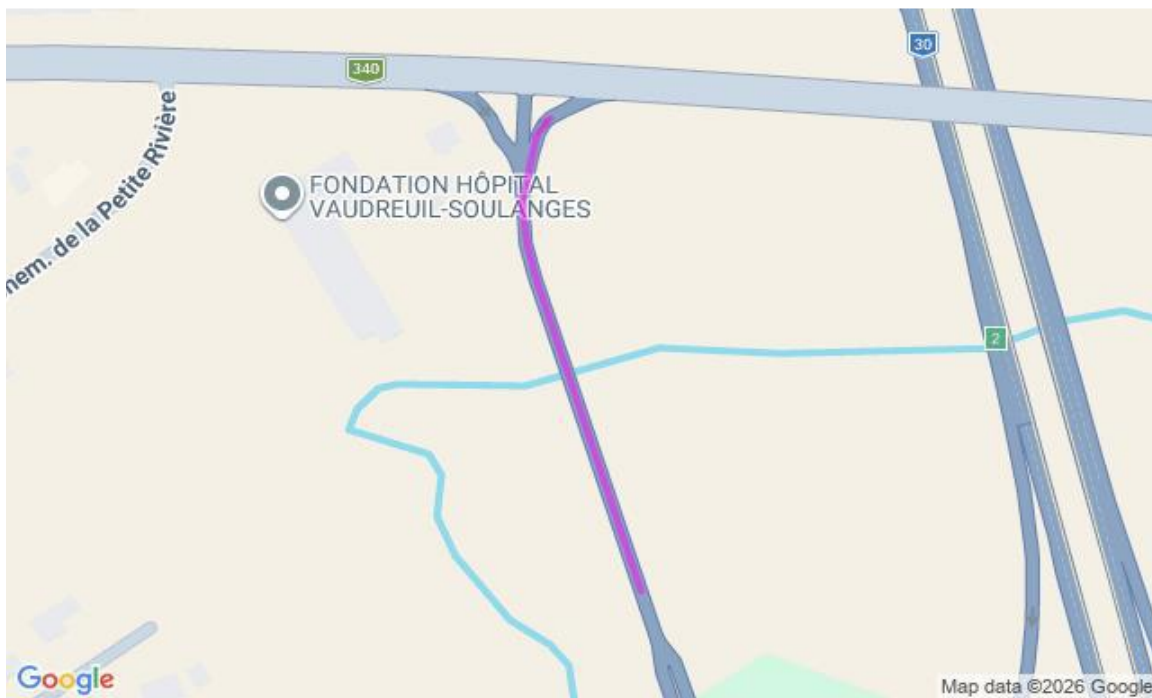

2530-04-2026-0085