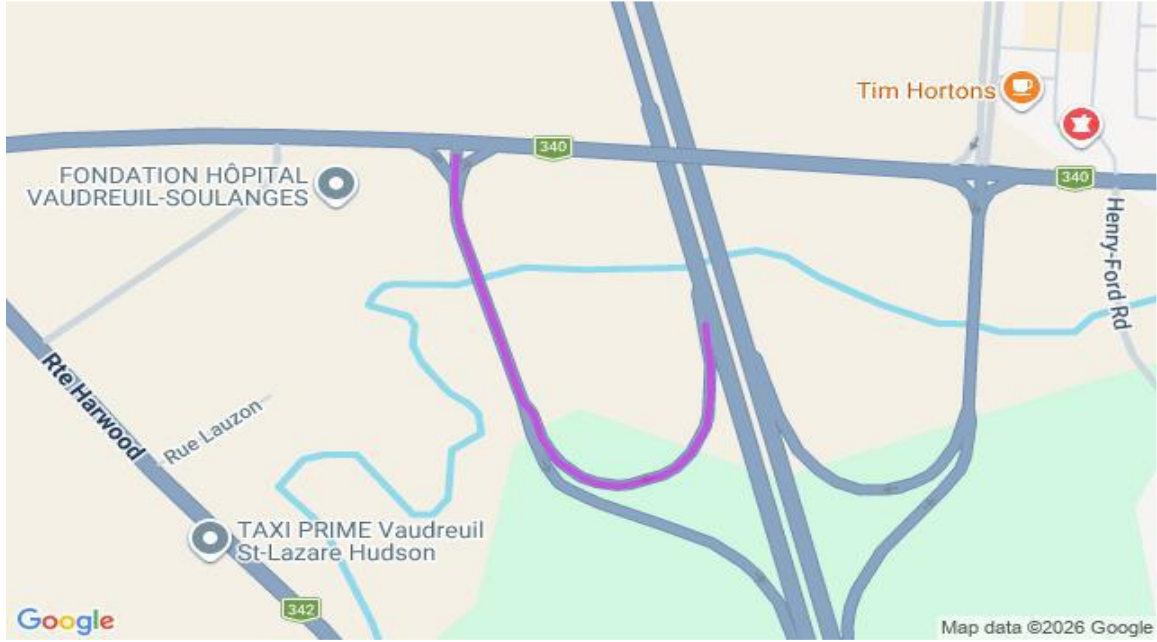

2530-04-2026-0086