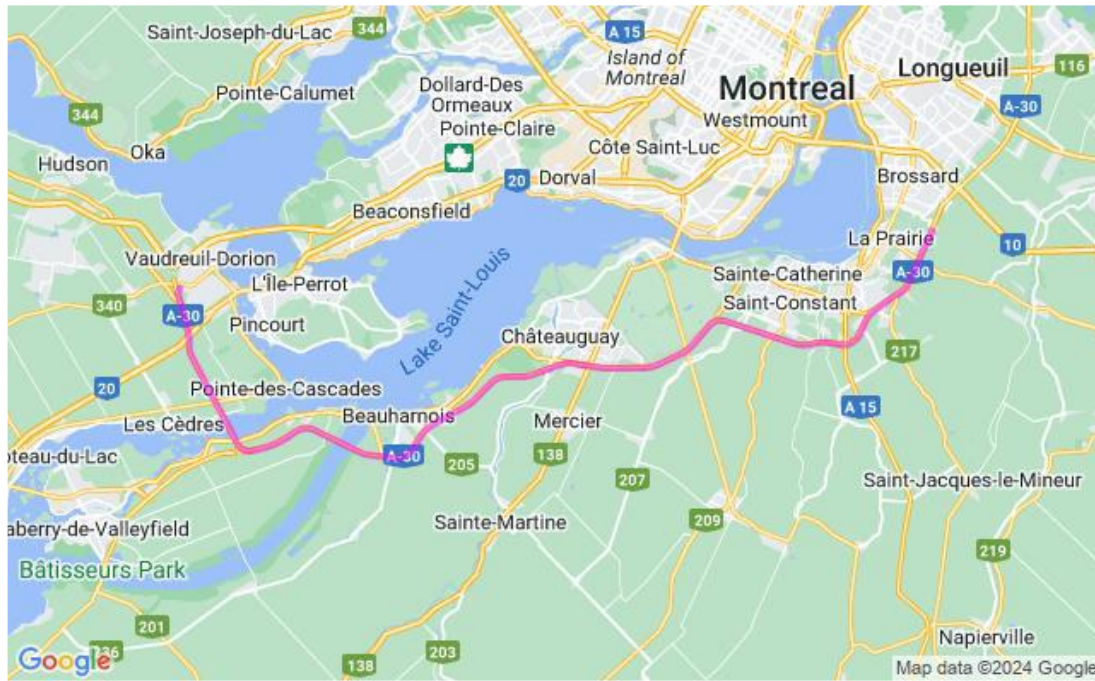

PLANS POUR LES TRAVAUX PRÉCITÉS

2530-12-2024-0012 à 2530-12-2024-0016