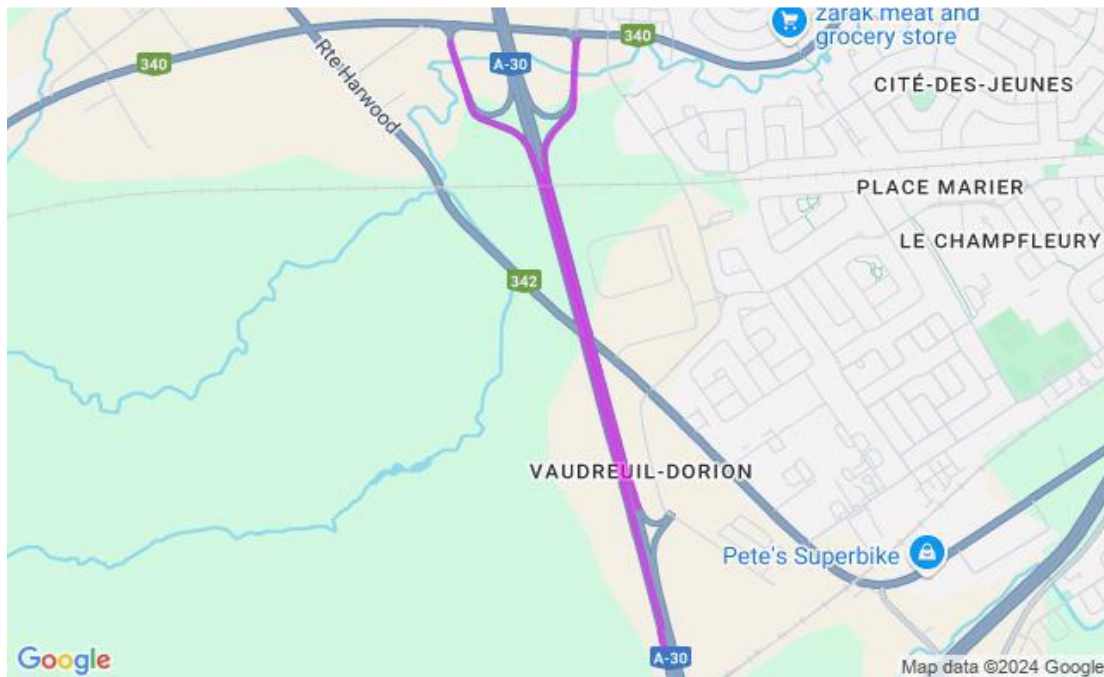

2530-12-2024-0011- **Annulé**