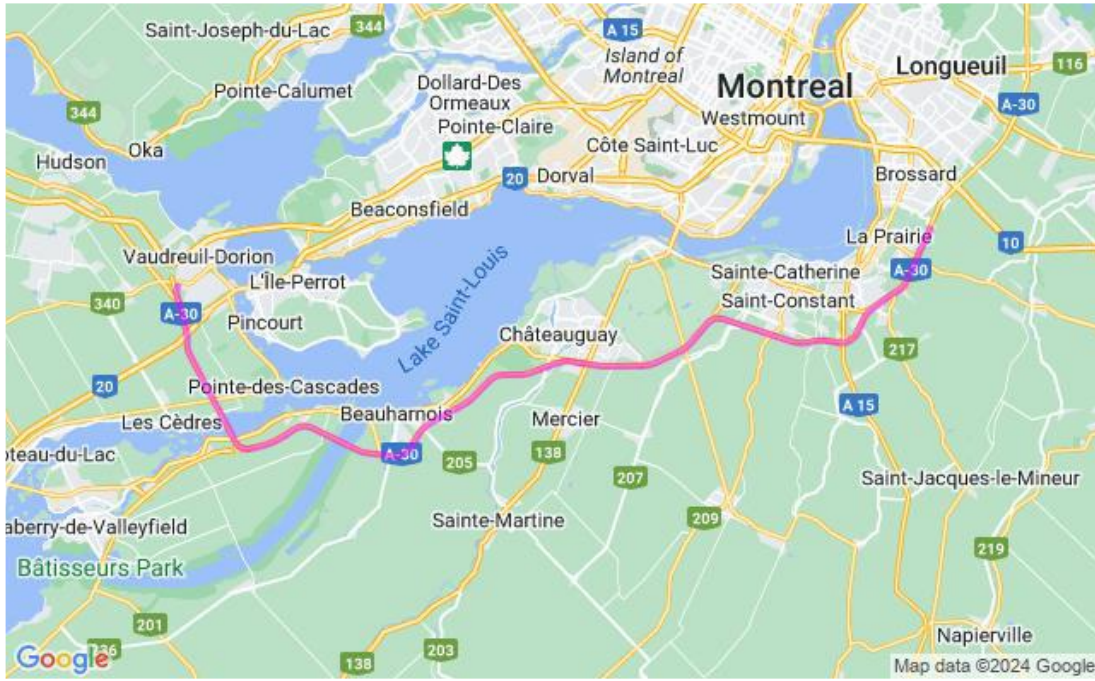

PLANS POUR LES TRAVAUX PRÉCITÉS

2530-12-2024-0012 à 2530-12-2024-0016