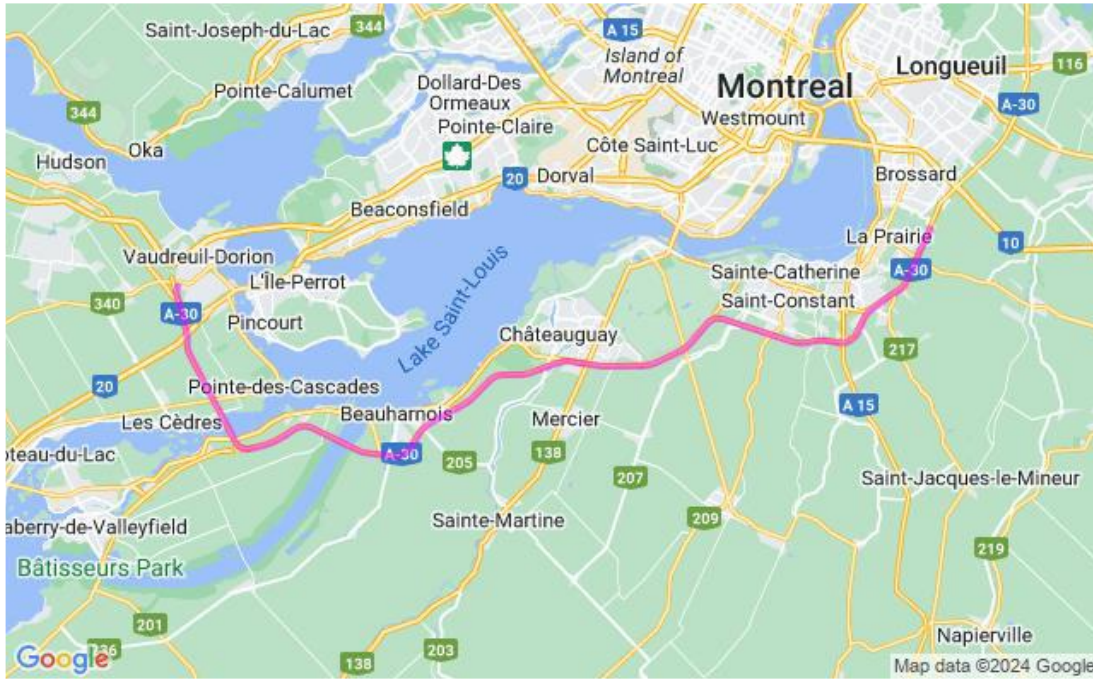

PLANS POUR LES TRAVAUX PRÉCITÉS

2530-11-2024-0093 à 2530-11-2024-0096