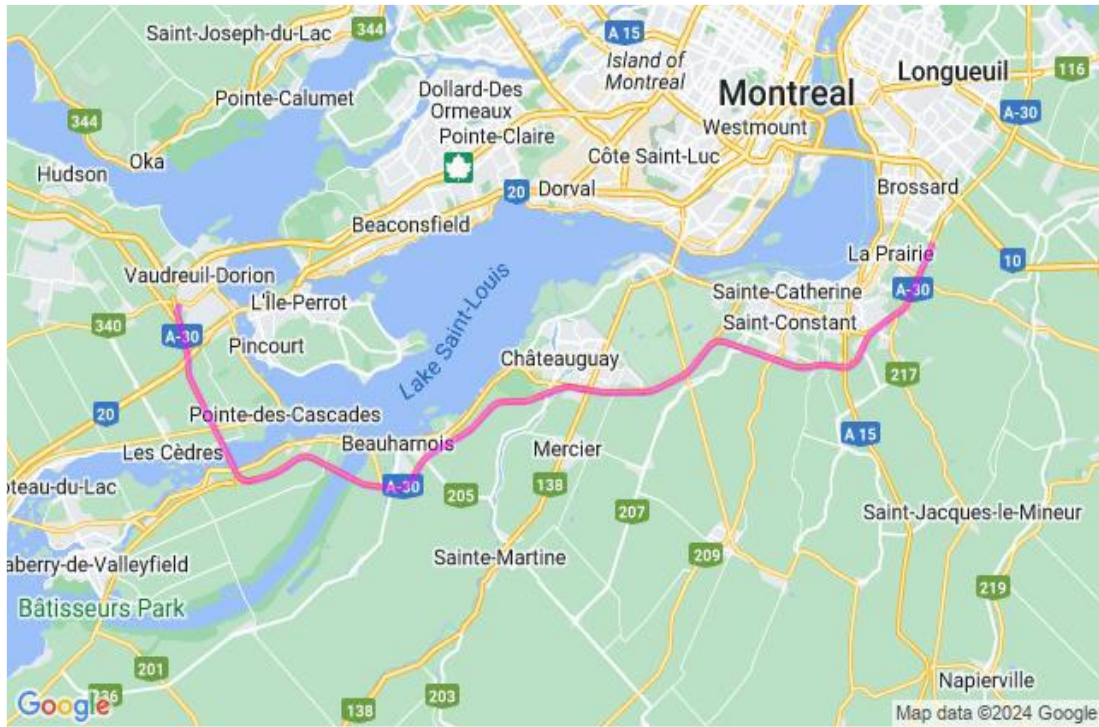

2530-10-2024-0037 à 2530-10-2024-0040