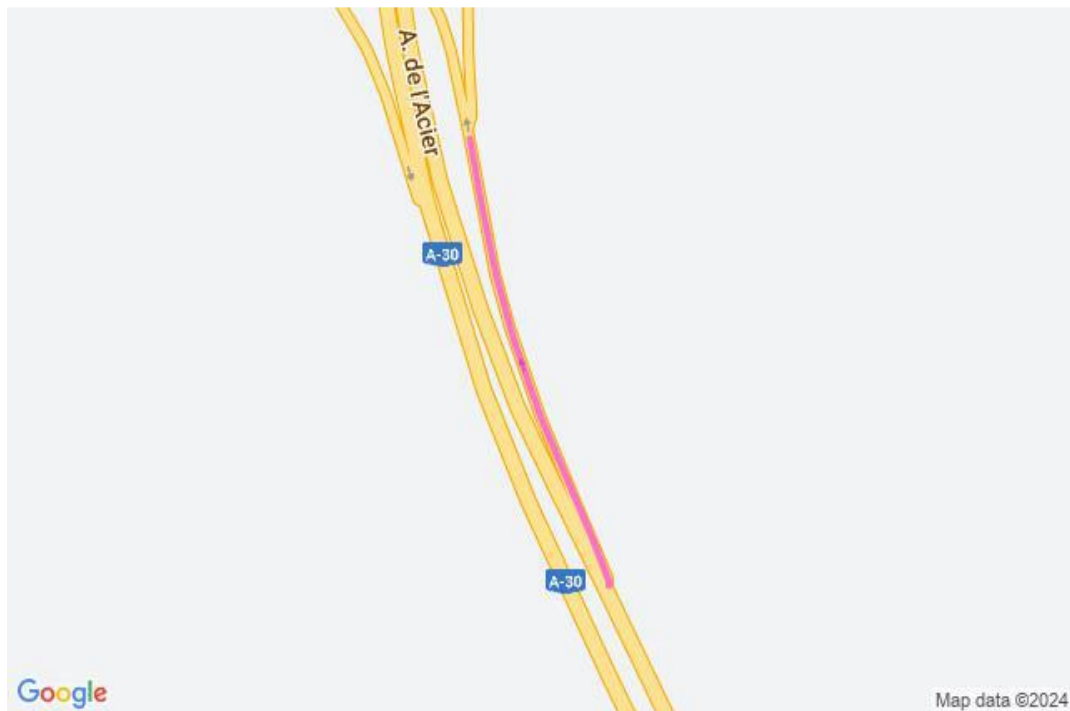

PLANS POUR LES TRAVAUX PRÉCITÉS

2530-10-2024-0015 à 2530-10-2024-0012