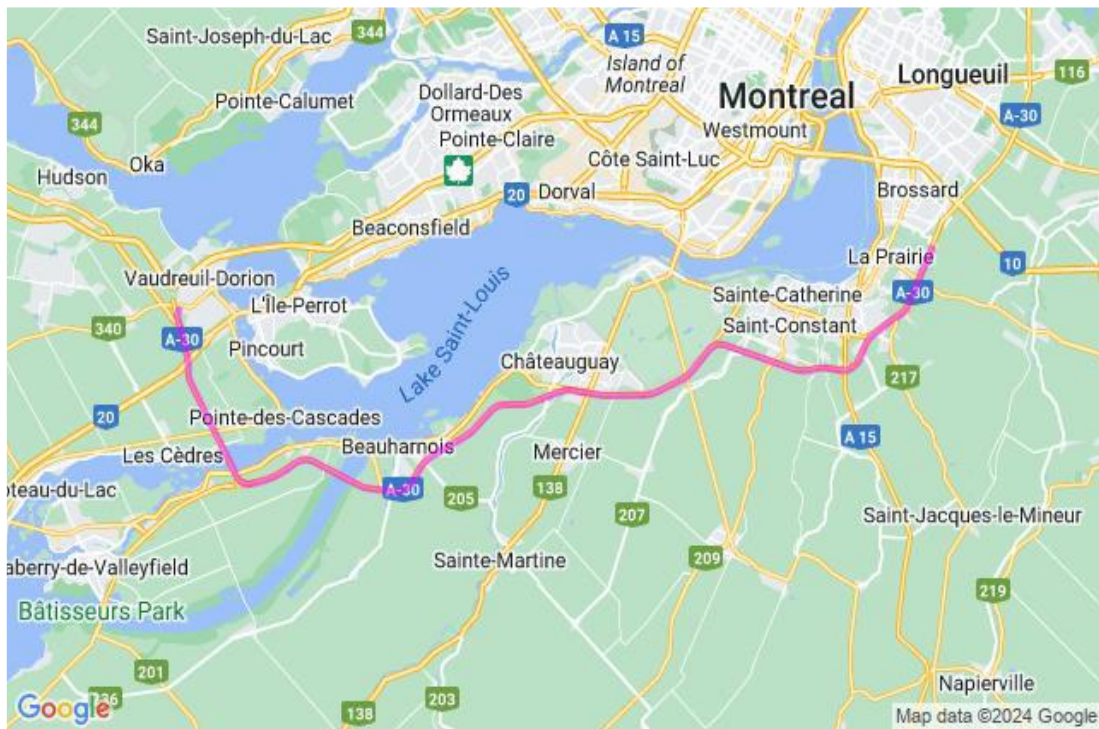

2530-09-2024-0432 à 2530-10-2024-0009