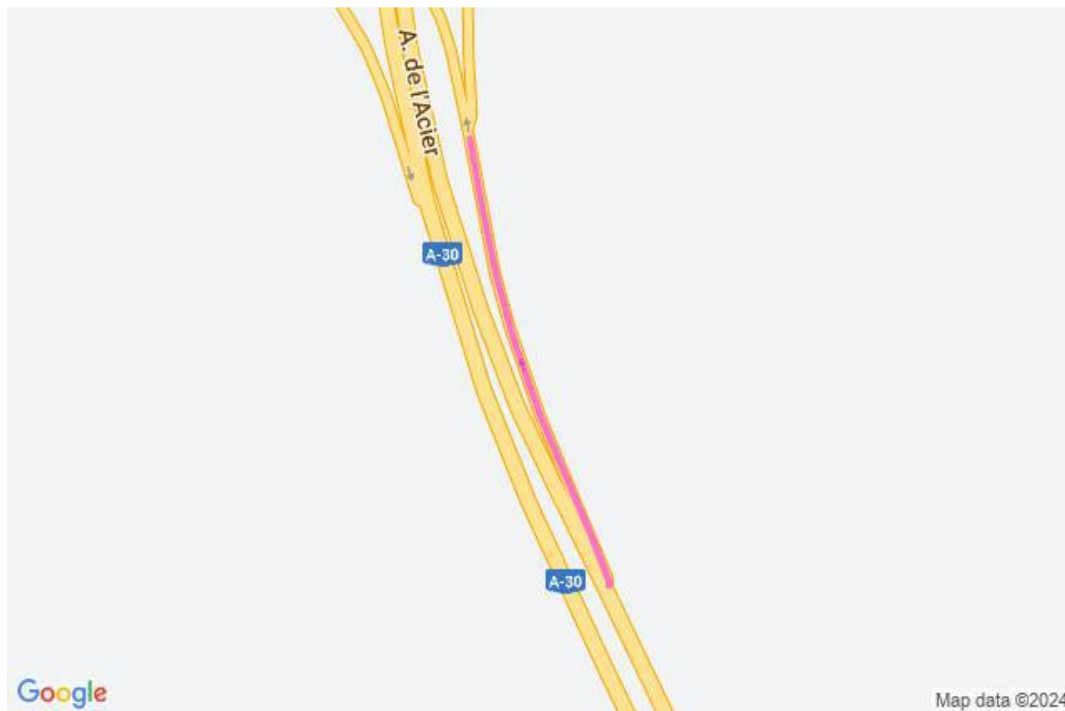

PLANS POUR LES TRAVAUX PRÉCITÉS

2530-08-2024-0400 à 2530-09-2024-0401