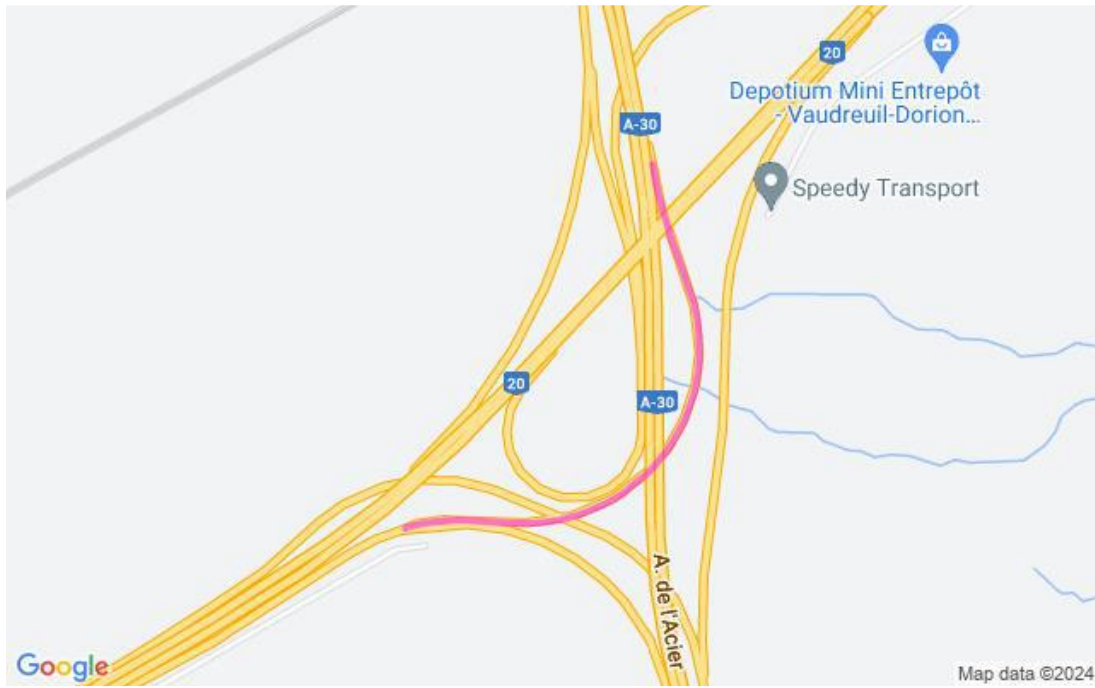

PLANS POUR LES TRAVAUX PRÉCITÉS

2530-08-2024-0084 à 2530-08-2024-0173