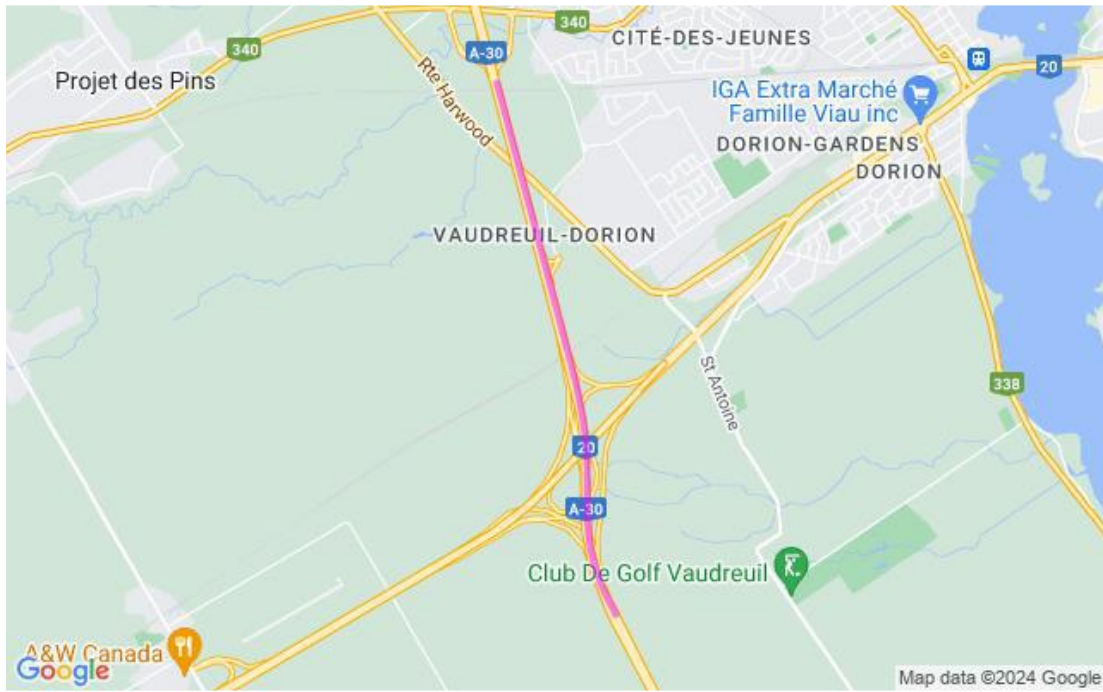

PLANS POUR LES TRAVAUX PRÉCITÉS

2530-08-2024-0084 à 2530-08-2024-0173