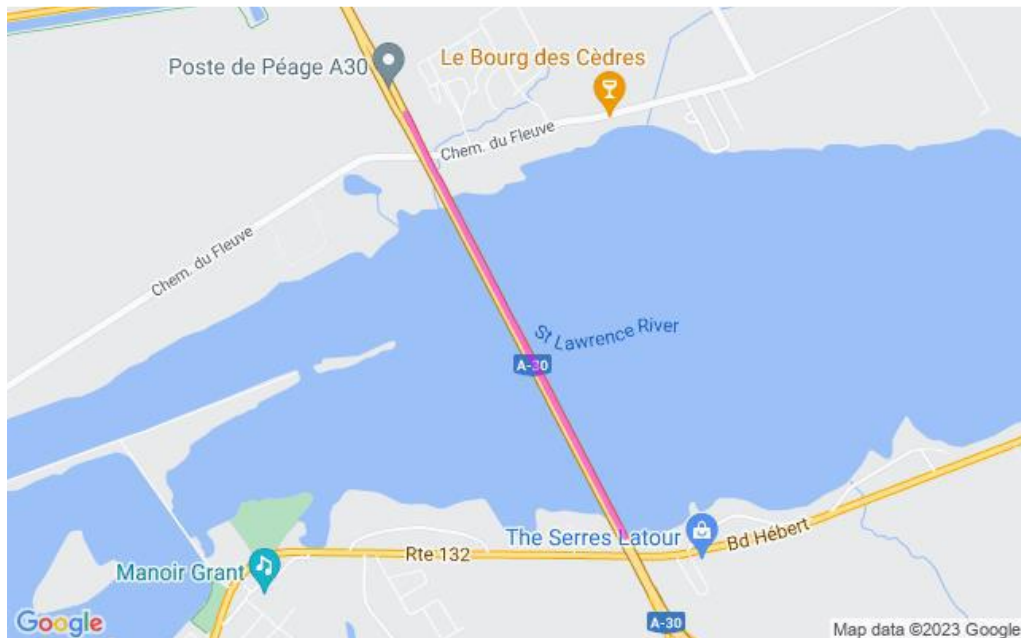

PLANS POUR LES TRAVAUX PRÉCITÉS

2530-10-2023-0108, 2530-10-2023-0109