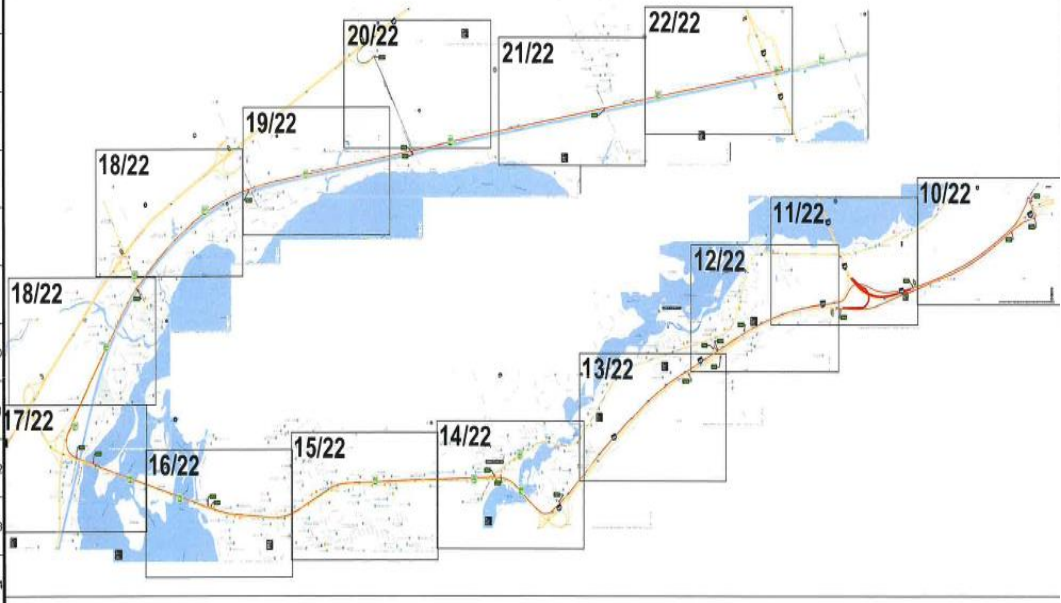

PLAN GLOBAL PAGE 9/22