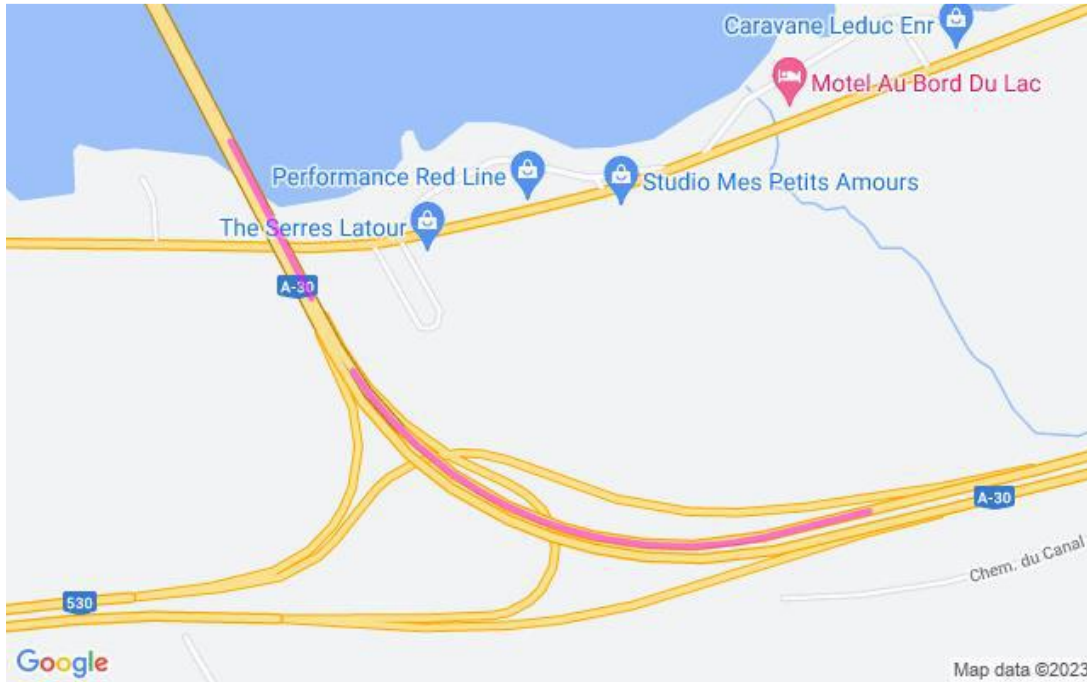

2530-08-2023-0270, 2530-08-2023-0271