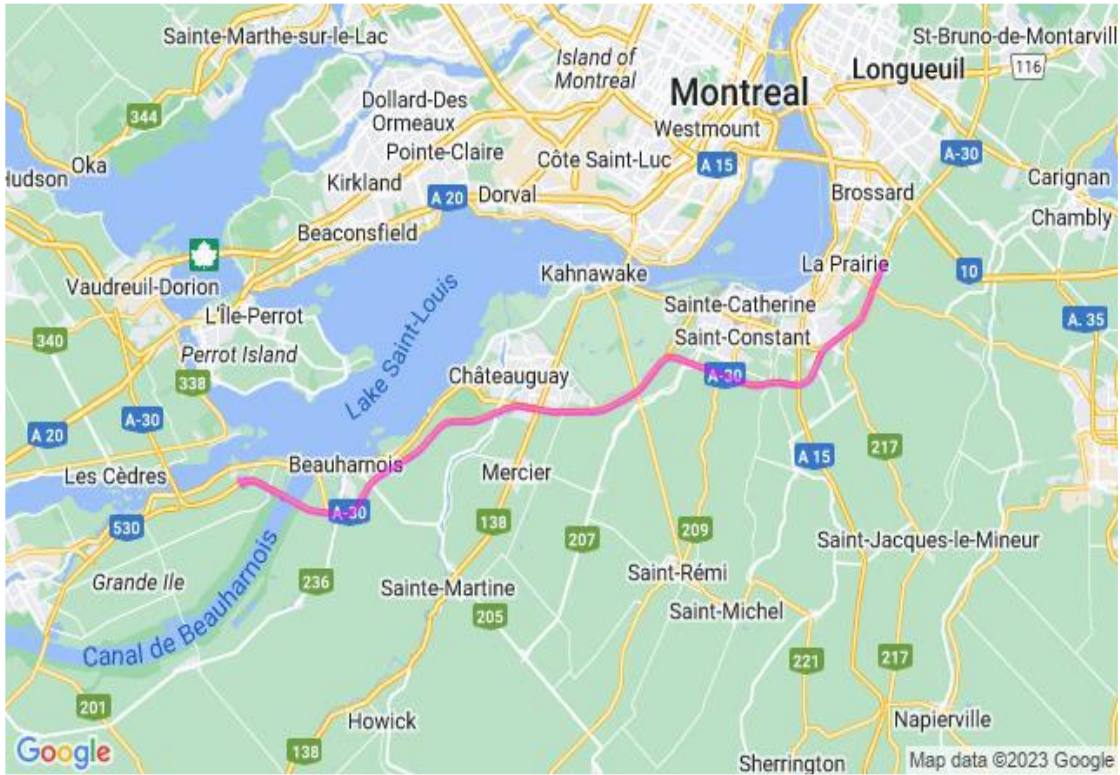

2530-08-2023-0115 à 2530-08-2023-0117