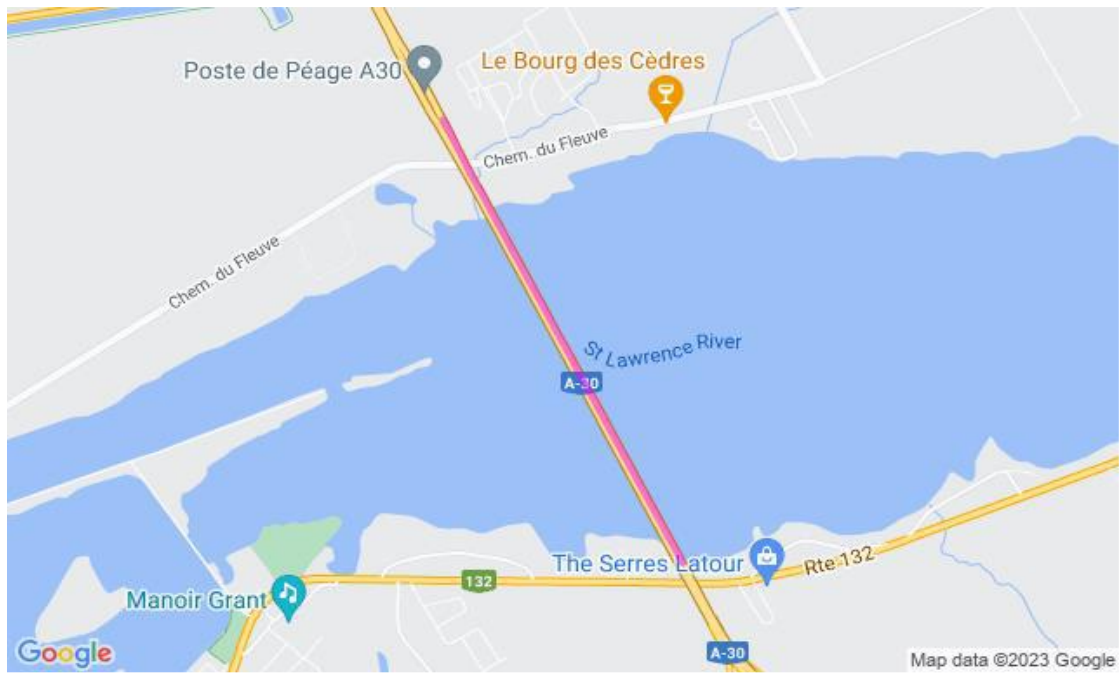

PLANS POUR LES TRAVAUX PRÉCITÉS

2530-08-2023-0067