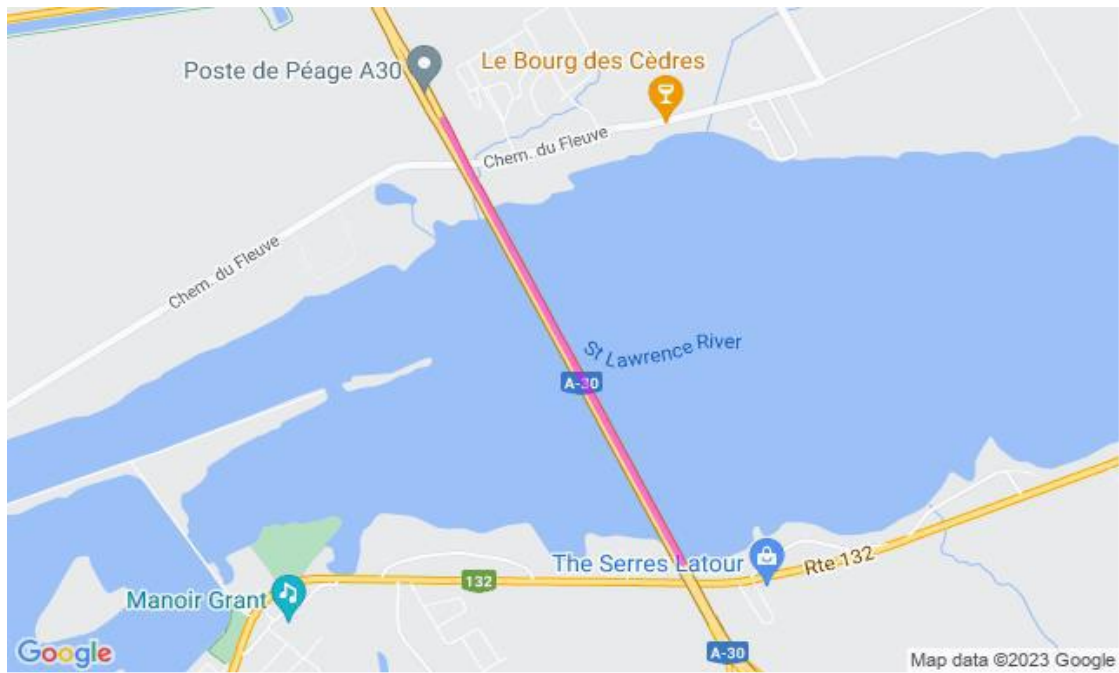

PLANS POUR LES TRAVAUX PRÉCITÉS

2530-08-2023-0071