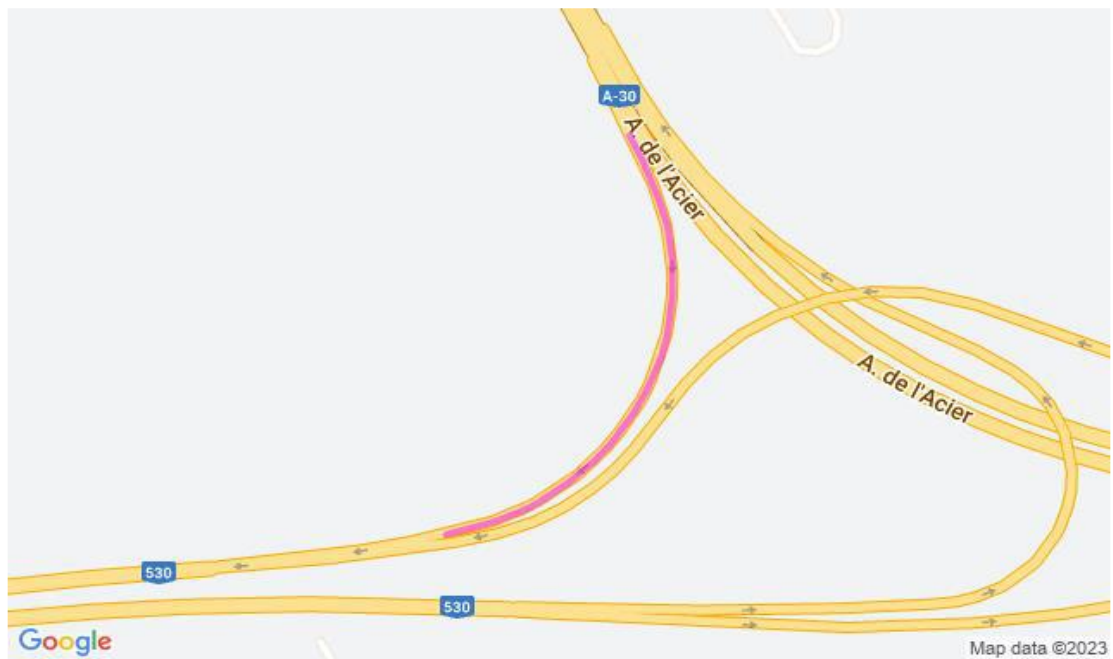

**Communiqué de presse  
Pour diffusion immédiate**

**Autoroute 30 : Travaux à venir dans la MRC de Vaudreuil-Soulanges – Semaine du 05 au 11 août 2023, soit du samedi au vendredi.**

Salaberry-de-Valleyfield, le 11 août 2023 – Dans le cadre de l’entente de partenariat public-privé de l’autoroute 30, A30 Express annonce que des travaux d’entretien auront lieu dans la MRC de Vaudreuil - Soulanges dans la semaine à venir.

Sites	Dates et plages horaires	Entrave	Plans
A30 A530	<b>Du 11 au 14 août 2023 De 20h00 à 06h00</b>  <b>12 août 2023 De 06h00 à 20h00</b>  <b>13 août 2023 De 06h00 à 20h00</b>	<b>Fermeture de la voie de droite ou de la voie de gauche en alternance, pont Serge-Marcil A30 Ouest Valleyfield</b>	<b>2530-08-2023-0071 (A30Exp23-0256)</b>
	<b>Du 11 au 14 août 2023 De 20h00 à 06h00</b>	<b>Fermeture complète de la bretelle Sortie 13 A-30 Est vers A530 Ouest Valleyfield</b>  <b>Détour : Continuer sur A30 Est jusqu’à la sortie 17 à gauche sur le chemin du Canal, à gauche pour entrer sur A30 Ouest</b>	<b>2530-08-2023-0077 (A30Exp23-0258)</b>

**Les modifications sont identifiées en gras.**

La date à laquelle les travaux mentionnés ci-dessus est sujette à changement. Les plans de détour pour les fermetures majeures sont aussi disponibles au [www.a30express.com](http://www.a30express.com). Pour travaux mineurs, veuillez surveiller la signalisation présente dans votre secteur.

## Échangeur A530

A30 direction est à A530 direction ouest