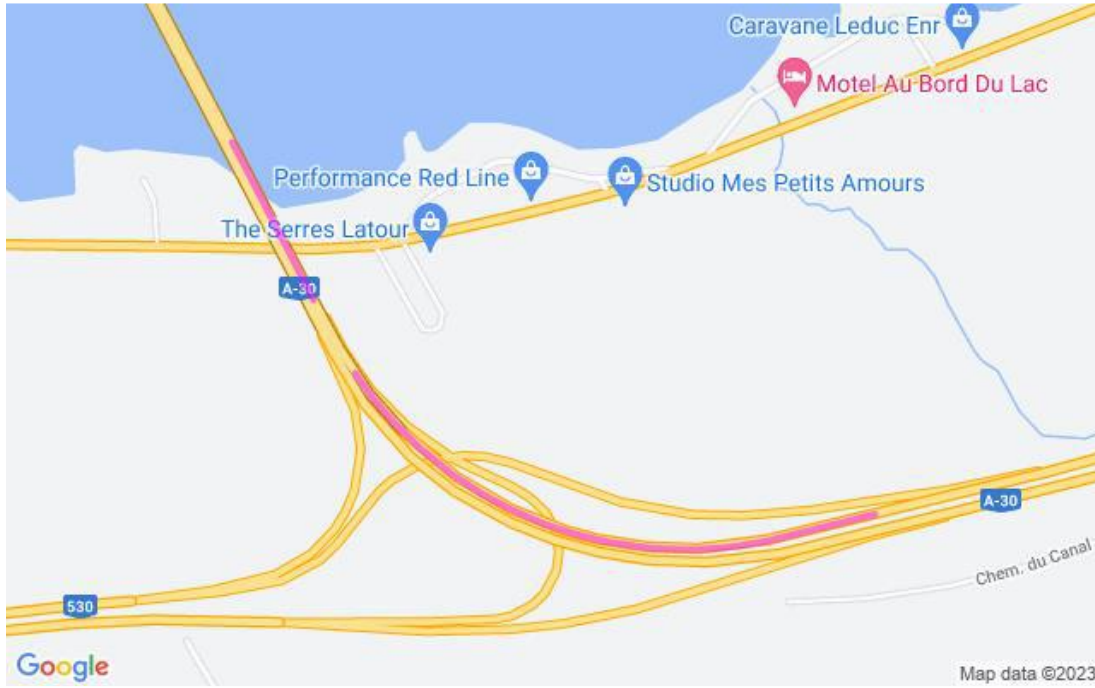

2530-07-2023-0039, 2530-07-2023-0041