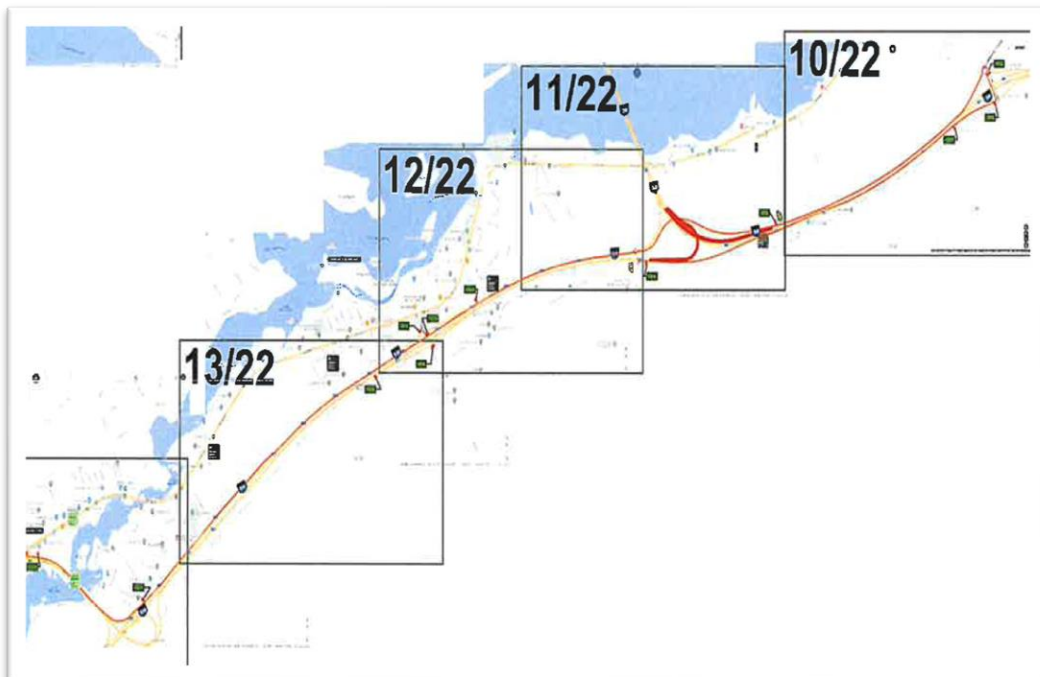

Contact média :

(514) 782-3030

COM-VS-23-0706

PLANS POUR LES TRAVAUX PRÉCITÉS

2530-07-2023-0088; 2530-07-2023-0091, 2530-07-2023-0092