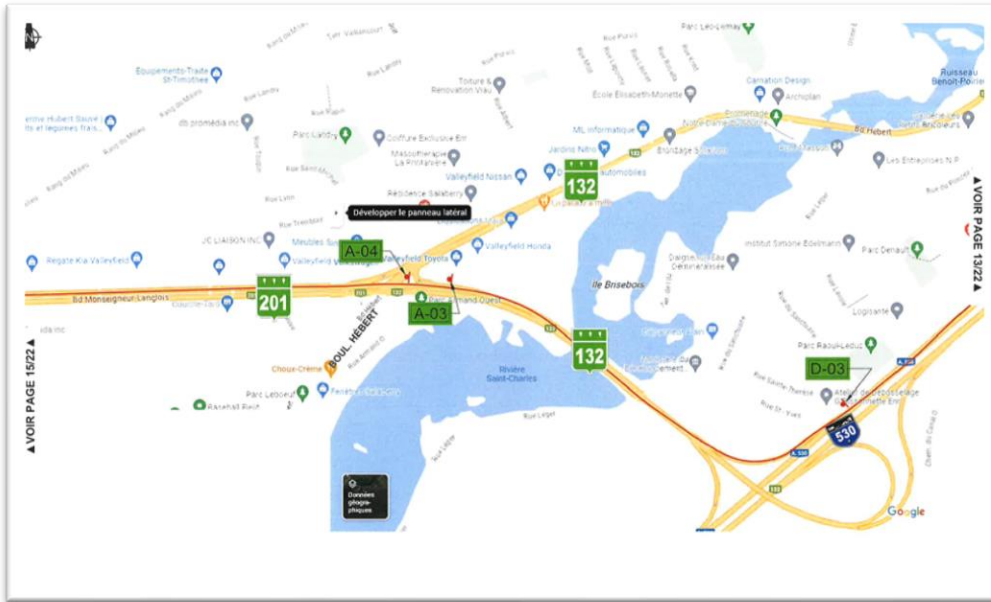

Contact média :

(514) 782-3030

COM-VS-23-0706

PLANS POUR LES TRAVAUX PRÉCITÉS

2530-07-2023-0088; 2530-07-2023-0091, 2530-07-2023-0092