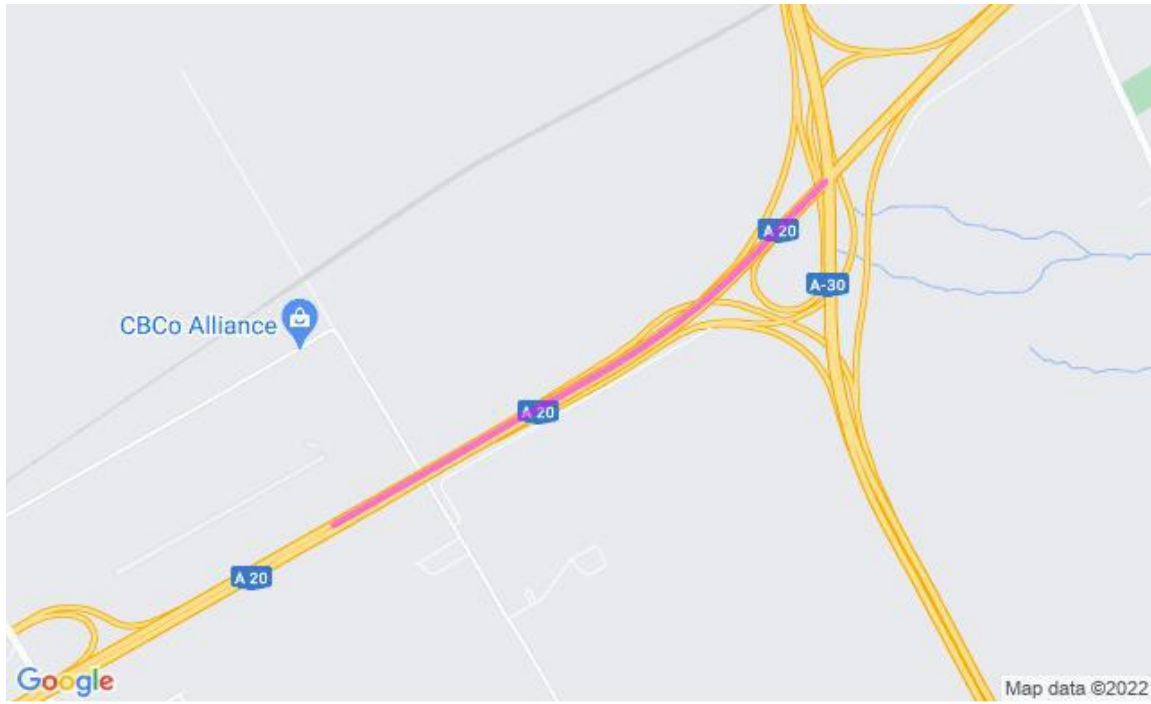

2530-10-2022-0004 à 2530-10-2022-0018