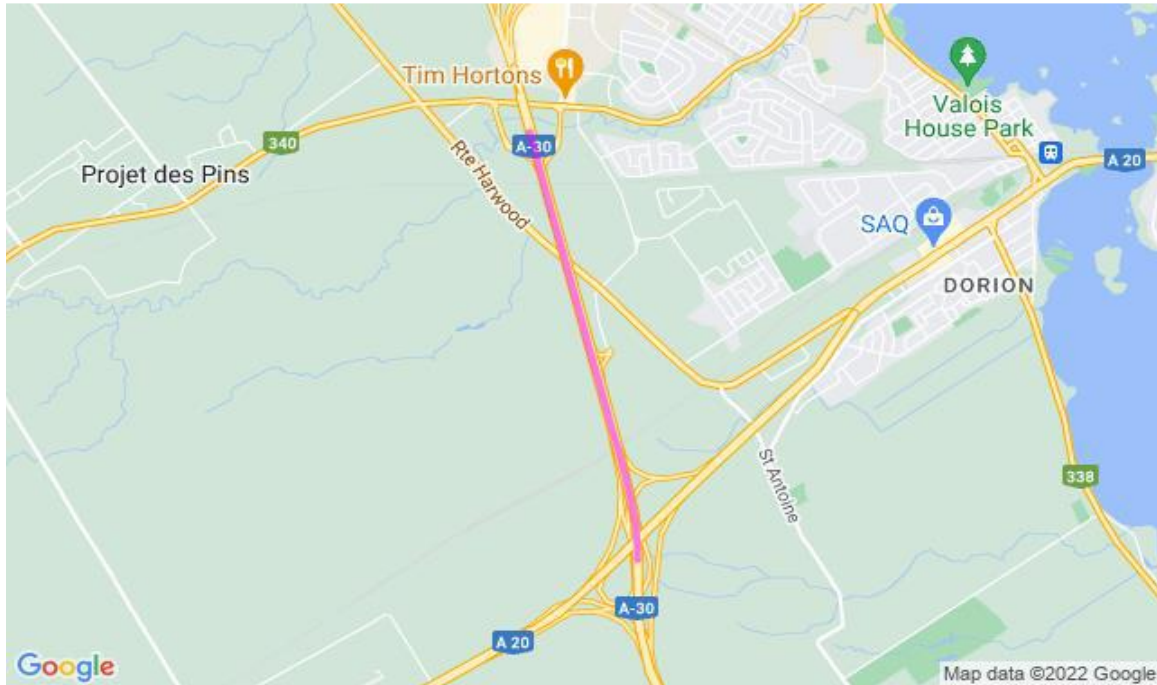

Contact média :

(514) 782-3030

COM-VS-22-1003

PLANS POUR LES TRAVAUX PRÉCITÉS

2530-10-2022-0023 à 2530-10-2022-0033