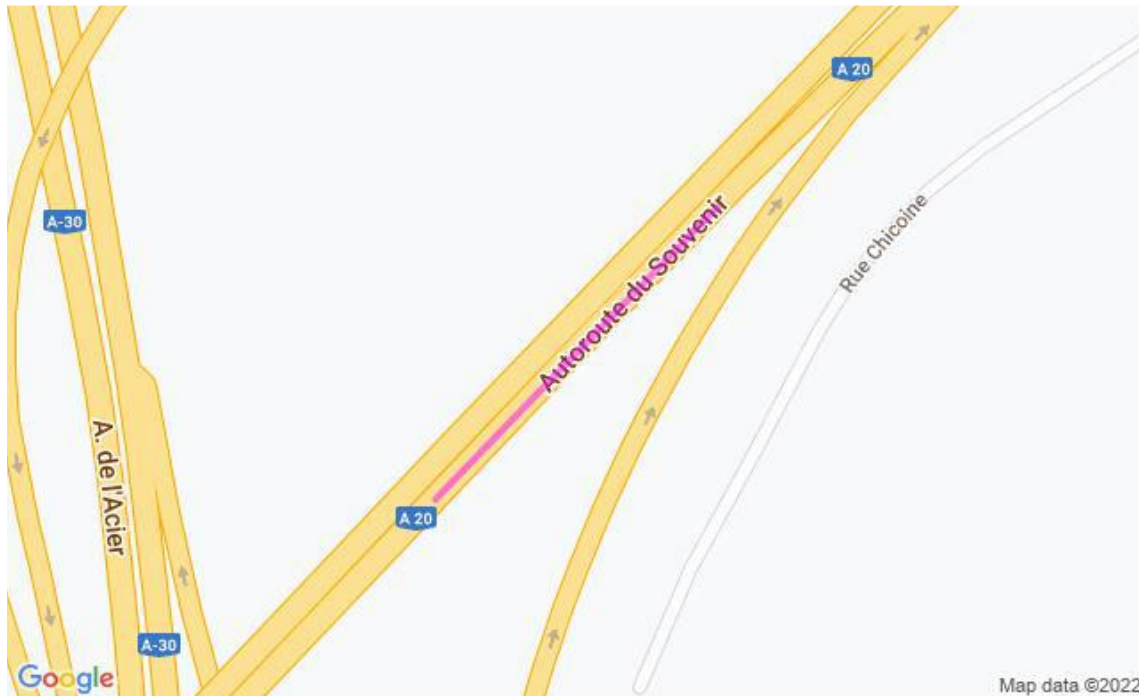

2530-09-2022-0124, 2530-09-2022-0137