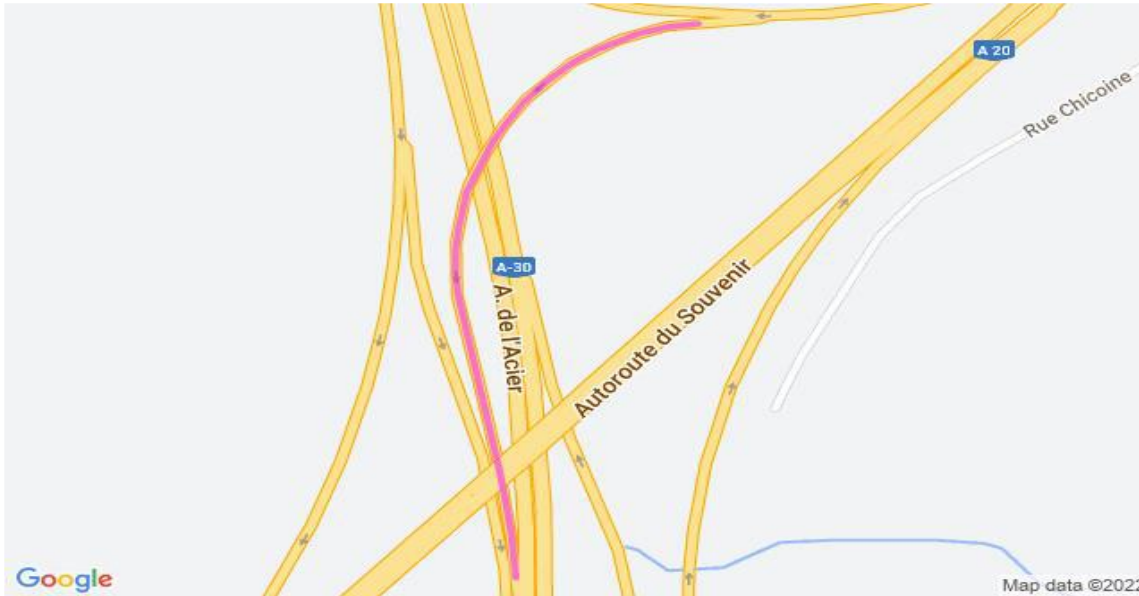

Contact média :

(514) 782-3030

COM-VS-22-0919

PLANS POUR LES TRAVAUX PRÉCITÉS

2530-09-2022-0112 à 2530-09-2022-0206