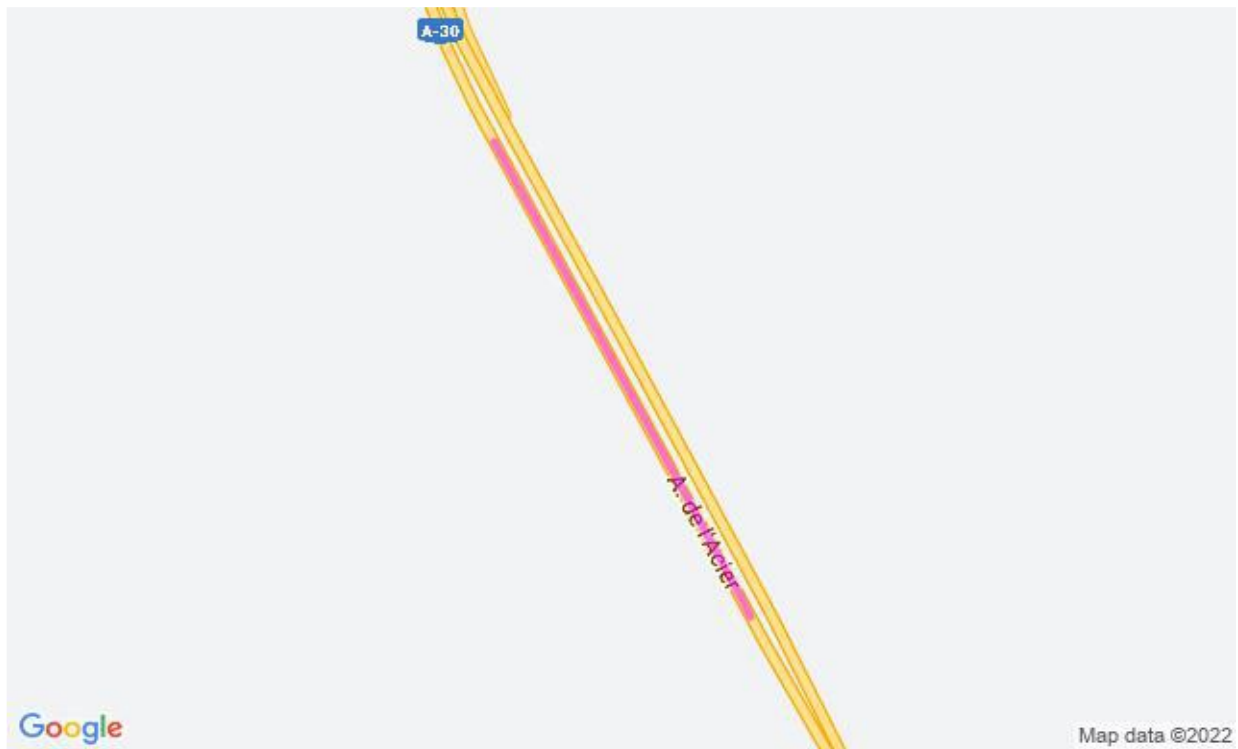

2530-09-2022-0068, 2530-09-2022-0069