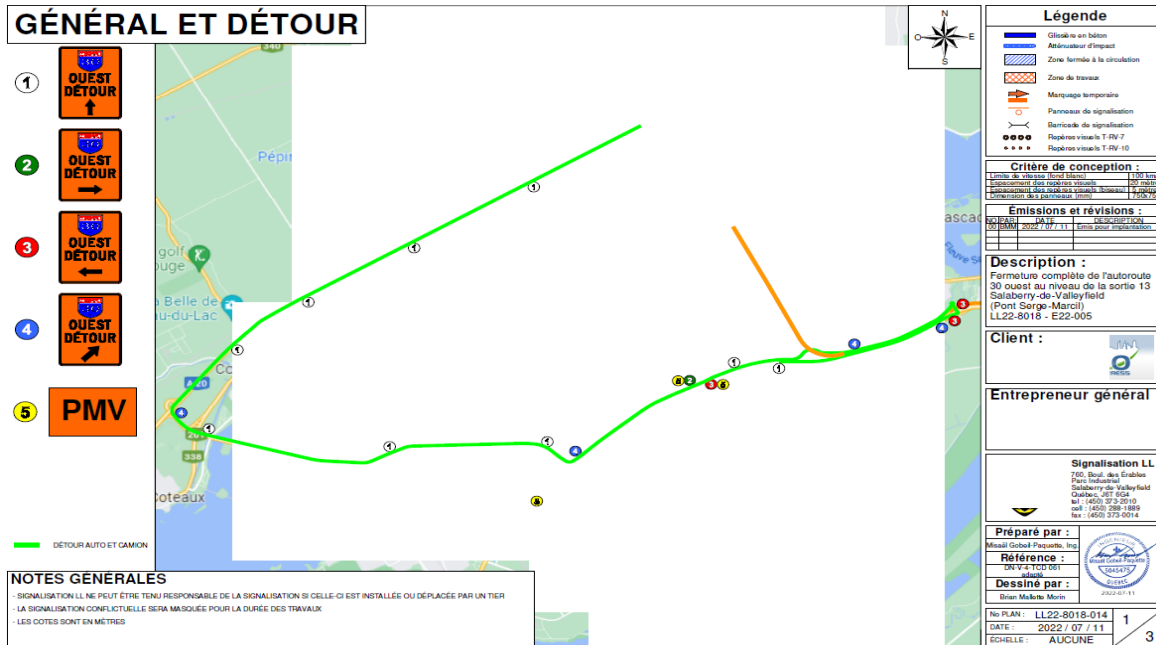

PLANS POUR LES TRAVAUX PRÉCITÉS

2530-08-2022-0085, 2530-08-2022-0086, 2530-08-2022-0087