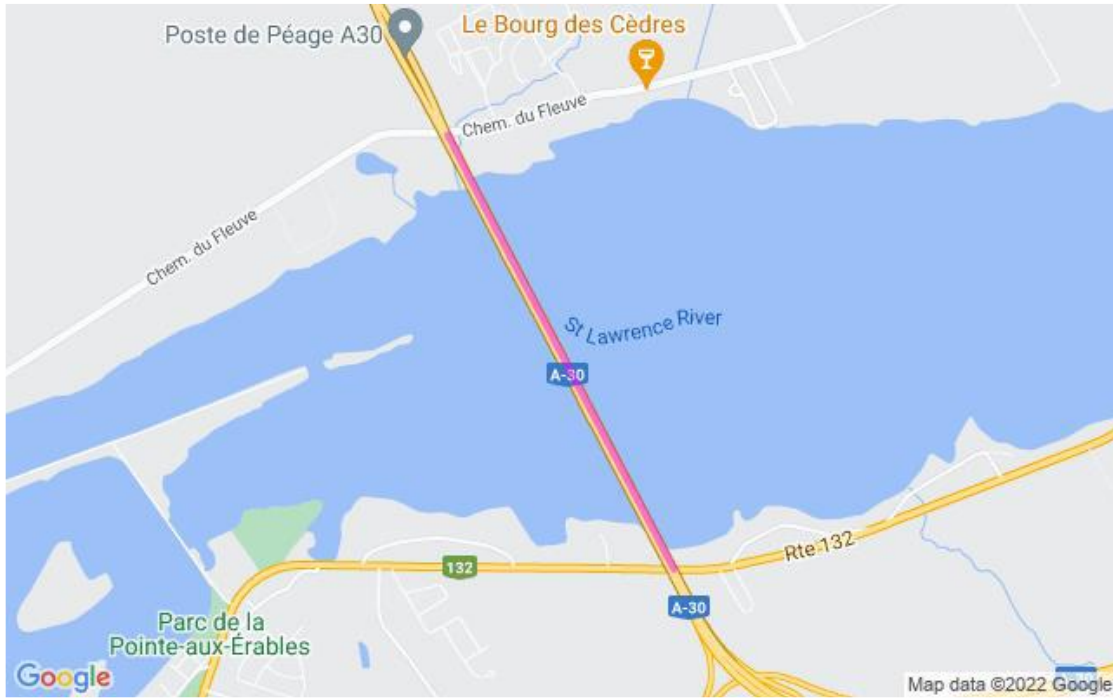

2530-08-2022-0088, 2530-08-2022-0089, 2530-08-2022-0113, 2530-08-2022-0114