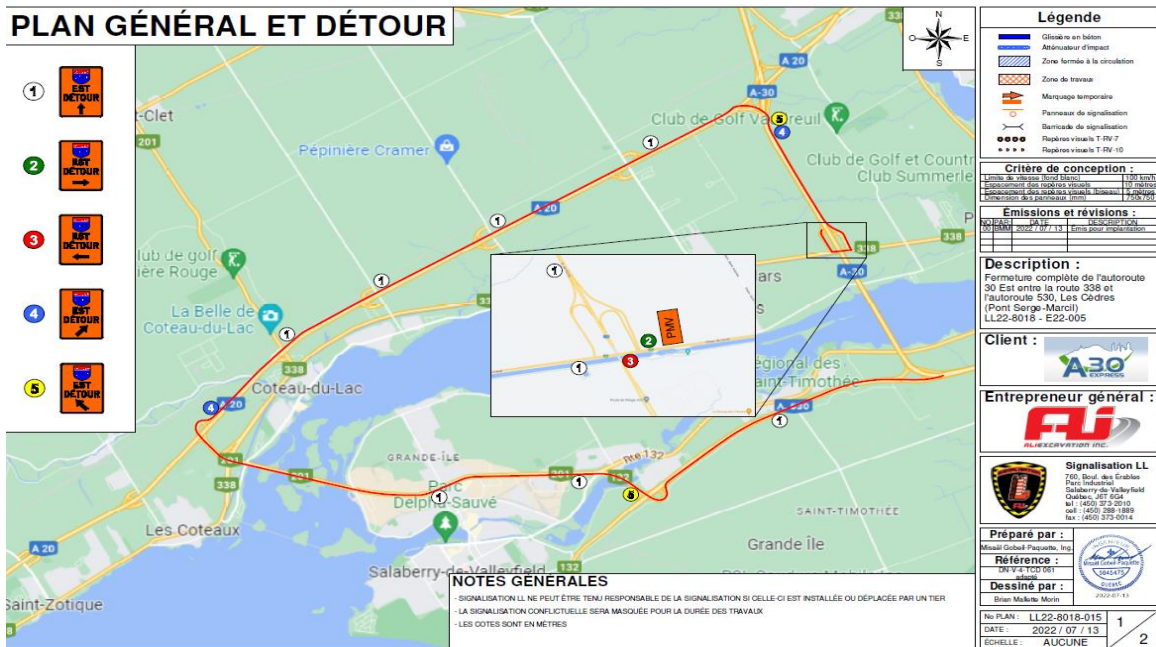

2530-08-2022-0082, 2530-08-2022-0083, 2530-08-2022-0084