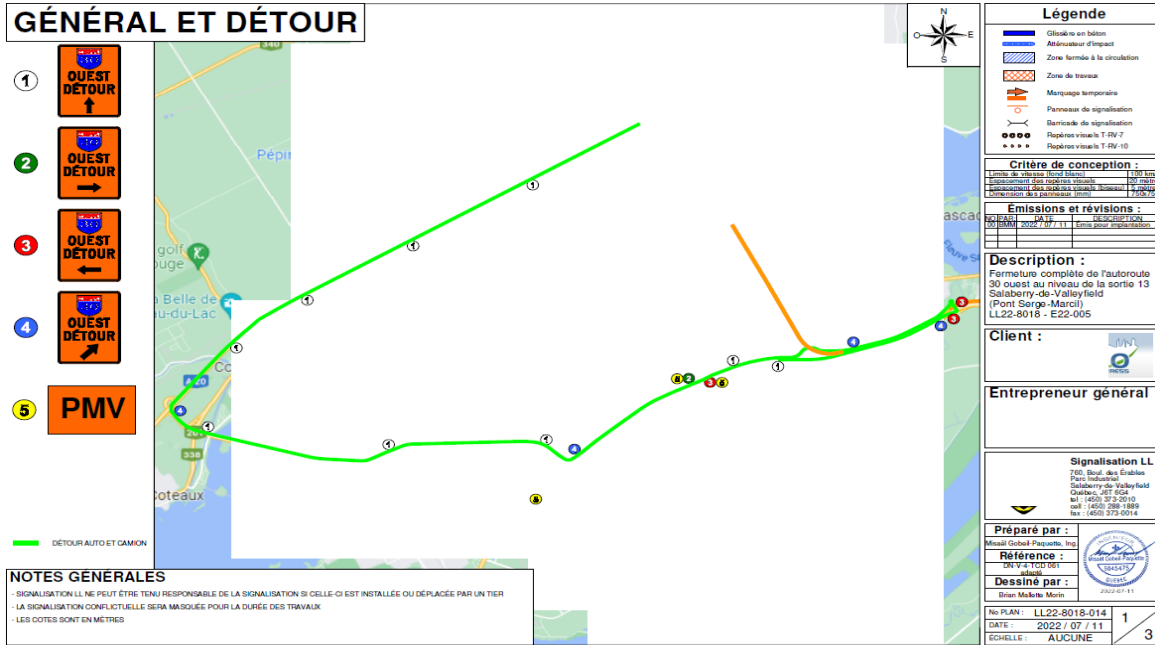

PLANS POUR LES TRAVAUX PRÉCITÉS

2530-08-2022-0085, 2530-08-2022-0086, 2530-08-2022-0087