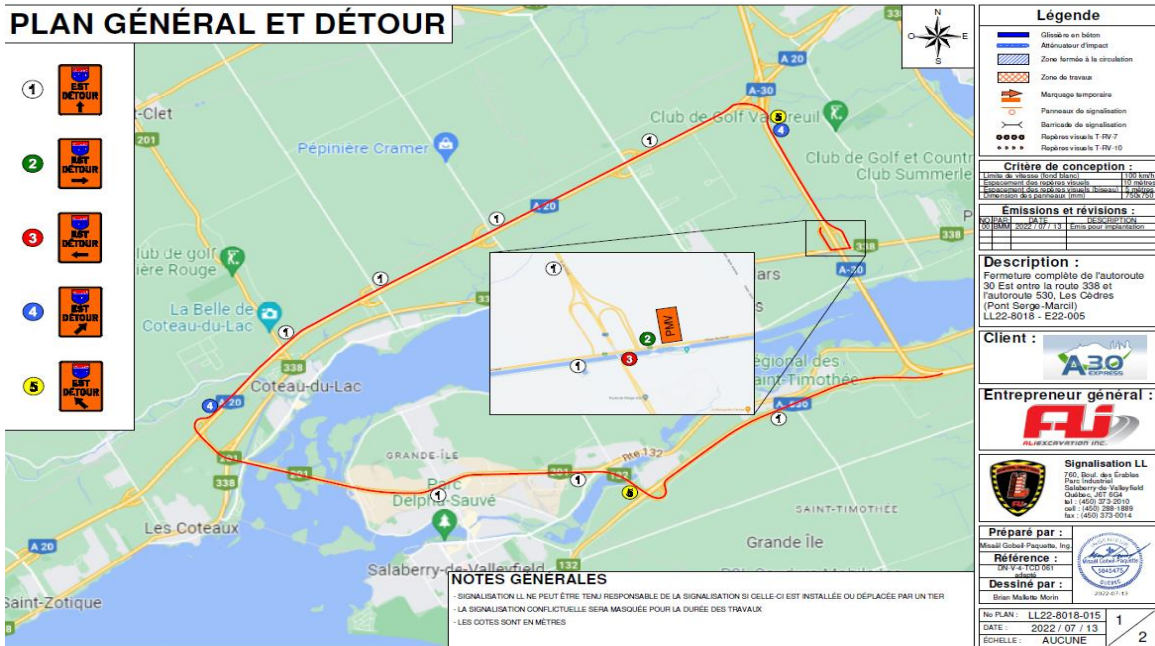

2530-08-2022-0082, 2530-08-2022-0083, 2530-08-2022-0084