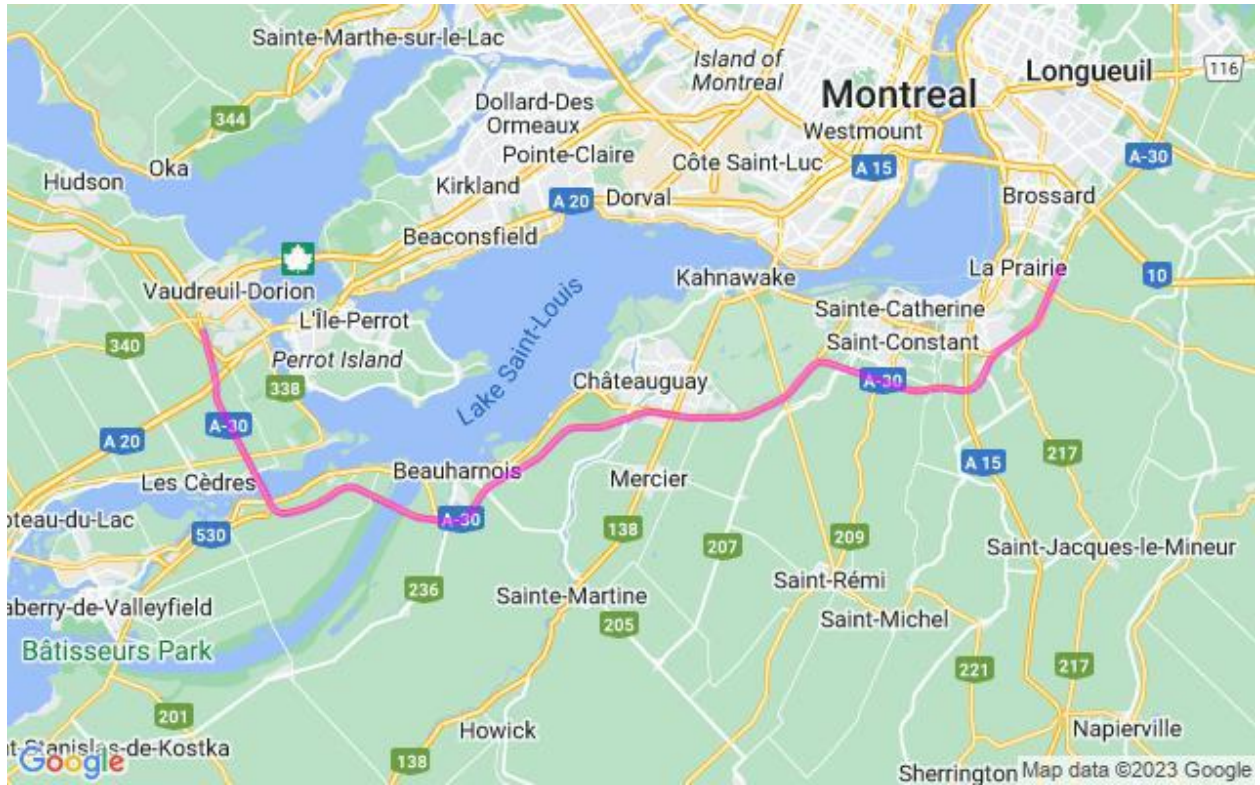

2530-06-2023-0204