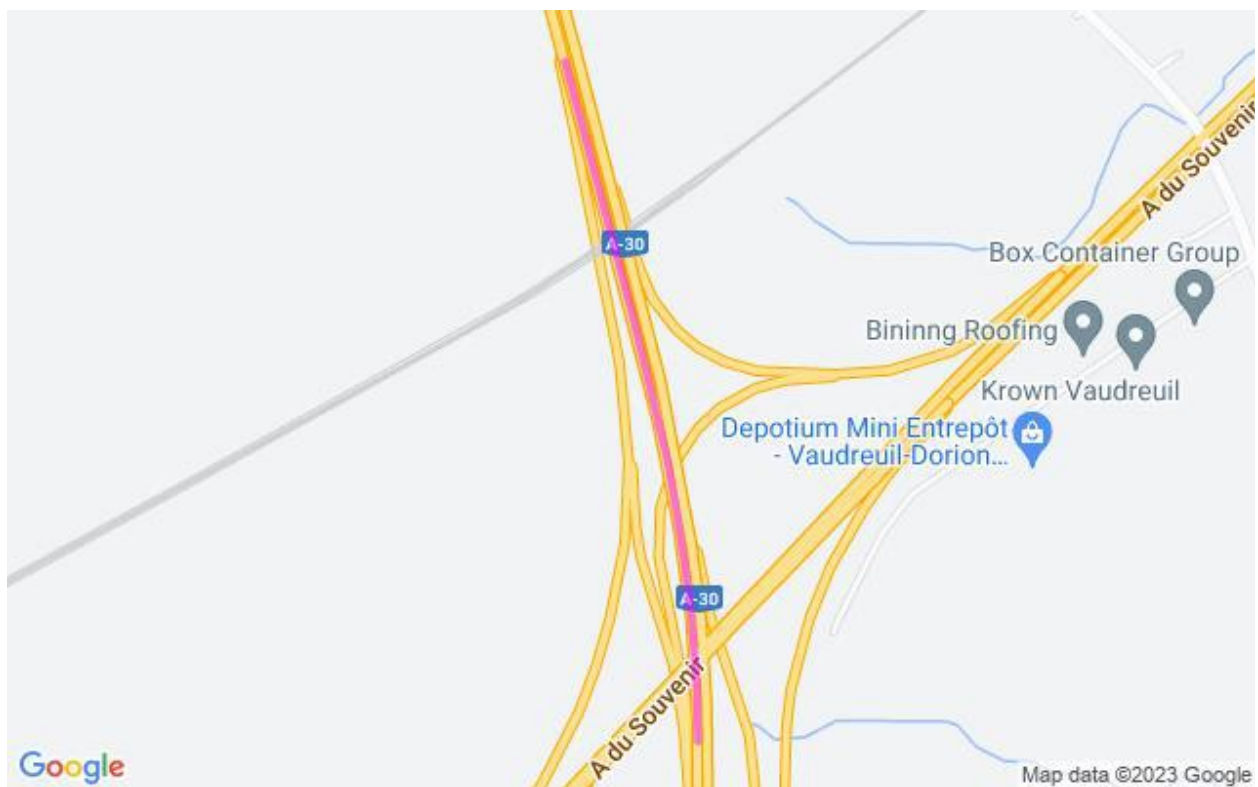

La date à laquelle les travaux mentionnés ci-dessus est sujette à changement. Les plans de détour pour les fermetures majeures sont aussi disponibles au www.a30express.com. Pour travaux mineurs, veuillez surveiller la signalisation présente dans votre secteur.

A30 Express vous souhaite bonne route !

Contact média :

(514) 782-3030

COM-VS-23-0628

PLANS POUR LES TRAVAUX PRÉCITÉS

2530-06-2023-0176; 2530-06-2023-0177