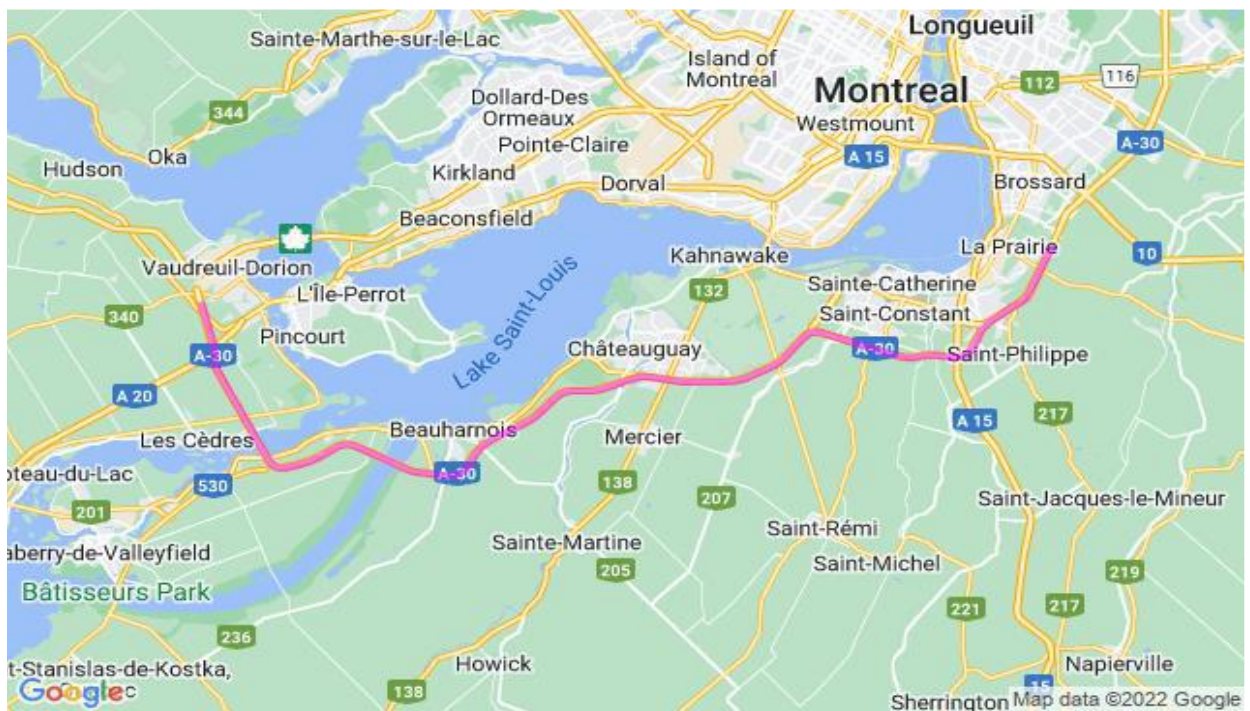

2530-06-2022-0026 à 2530-06-2022-0028