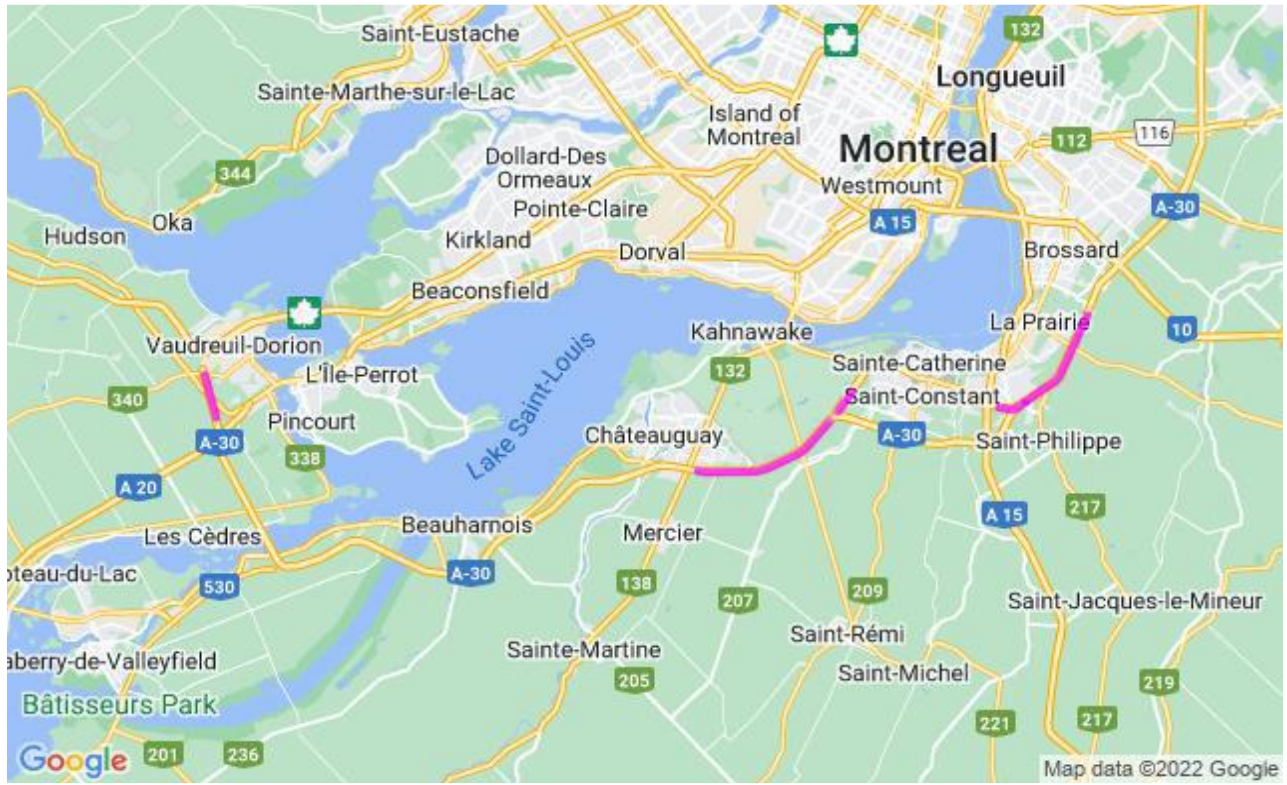

PLANS POUR LES TRAVAUX PRÉCITÉS

2530-06-2022-0022 à 2530-06-2022-0025