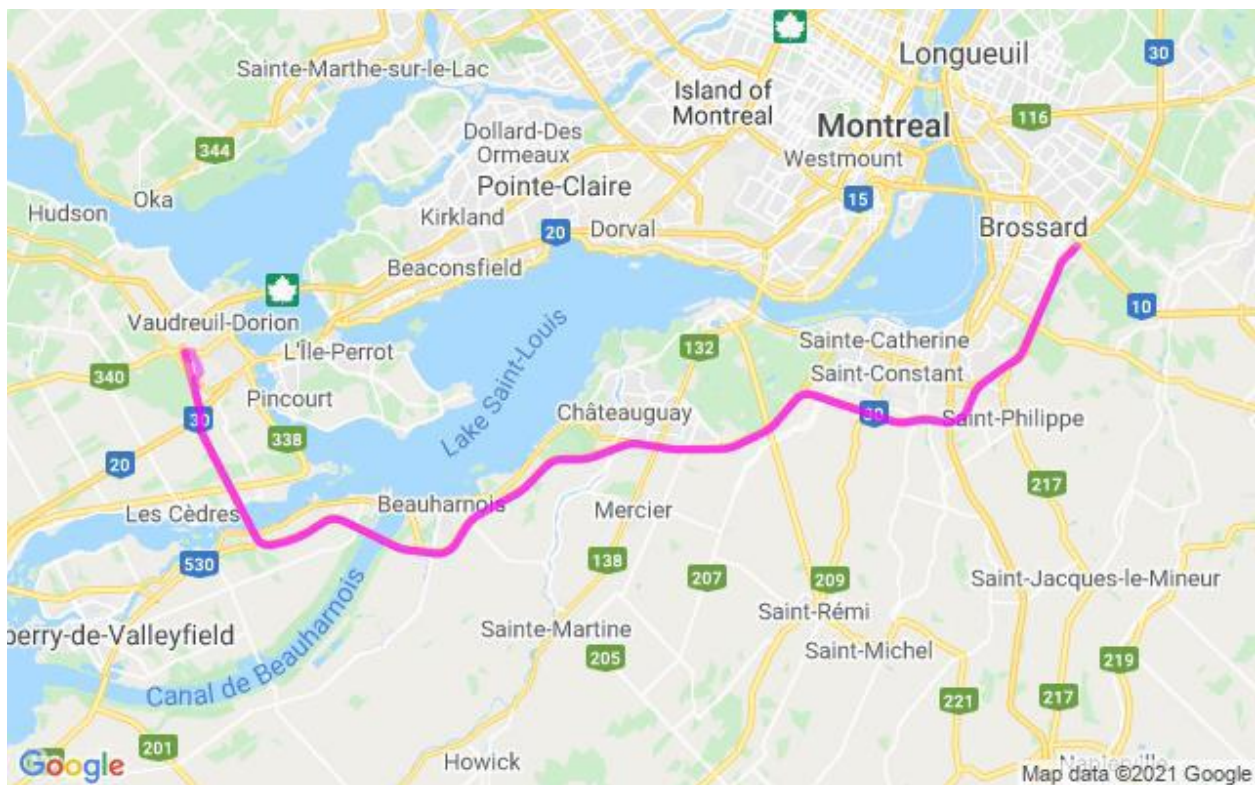

2530-05-2021-0145