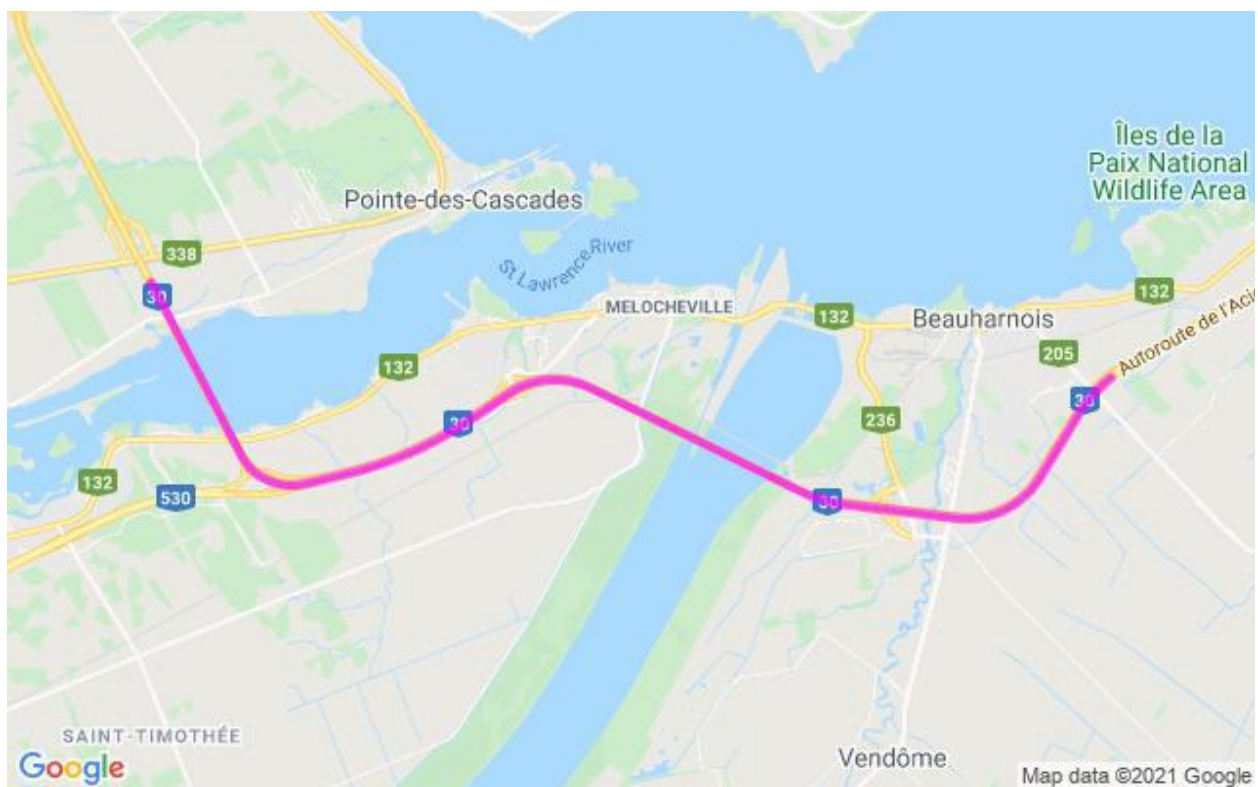

2530-4-2021-0033; 2530-04-2021-0036