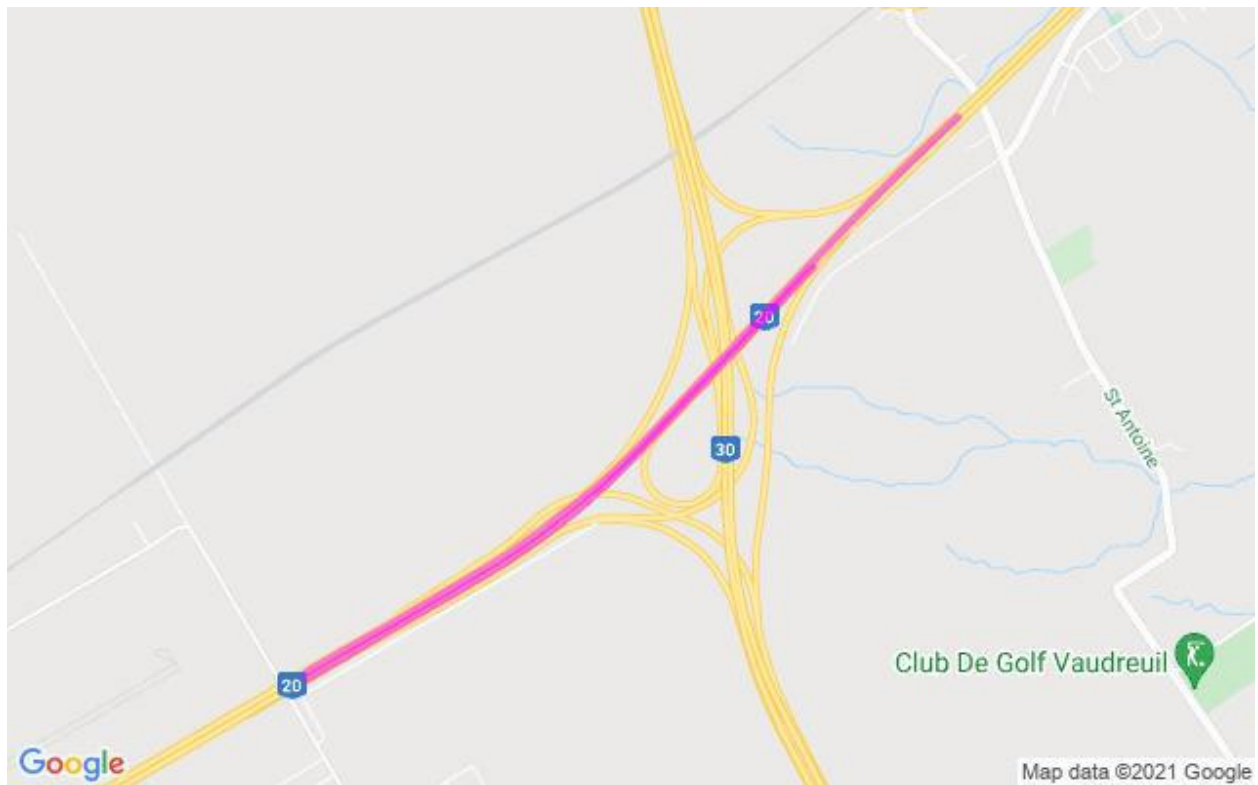

PLANS POUR LES TRAVAUX PRÉCITÉS

2530-04-2021-0035