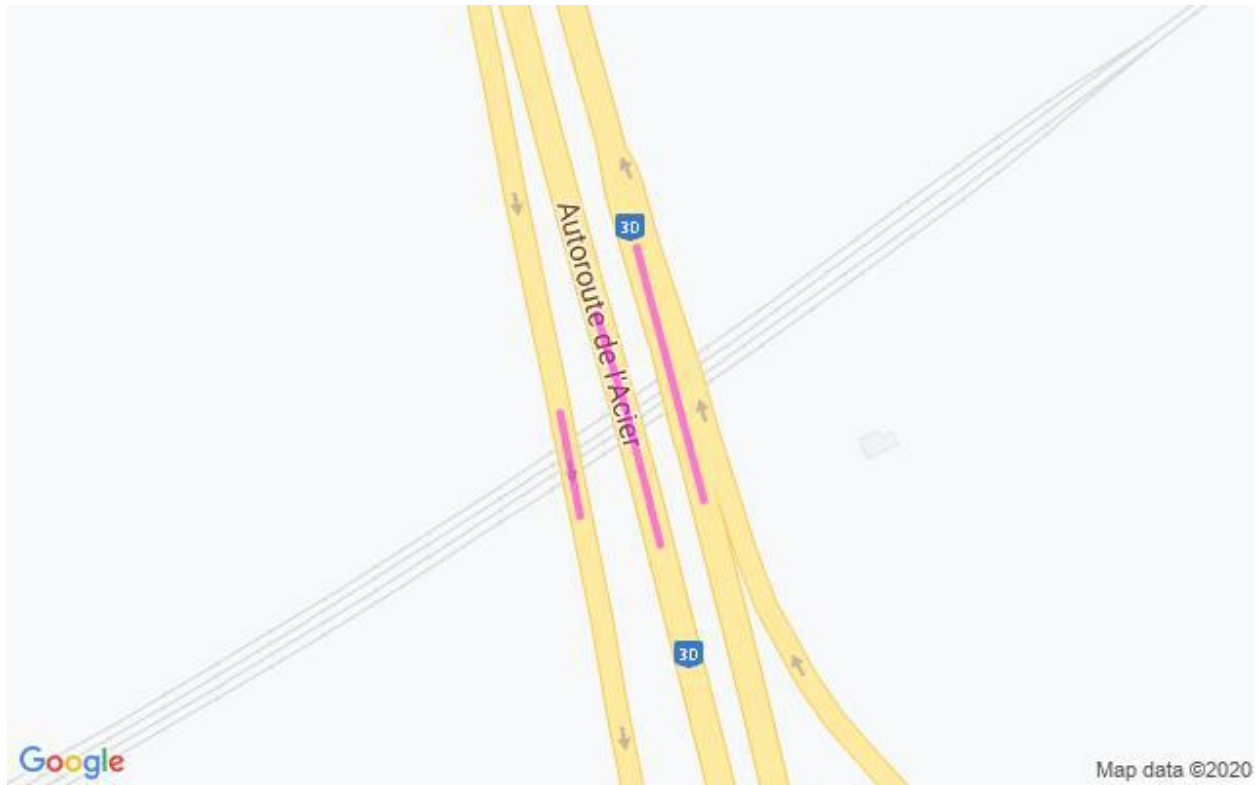

PLANS POUR LES TRAVAUX PRÉCITÉS

2530-11-2020-0020