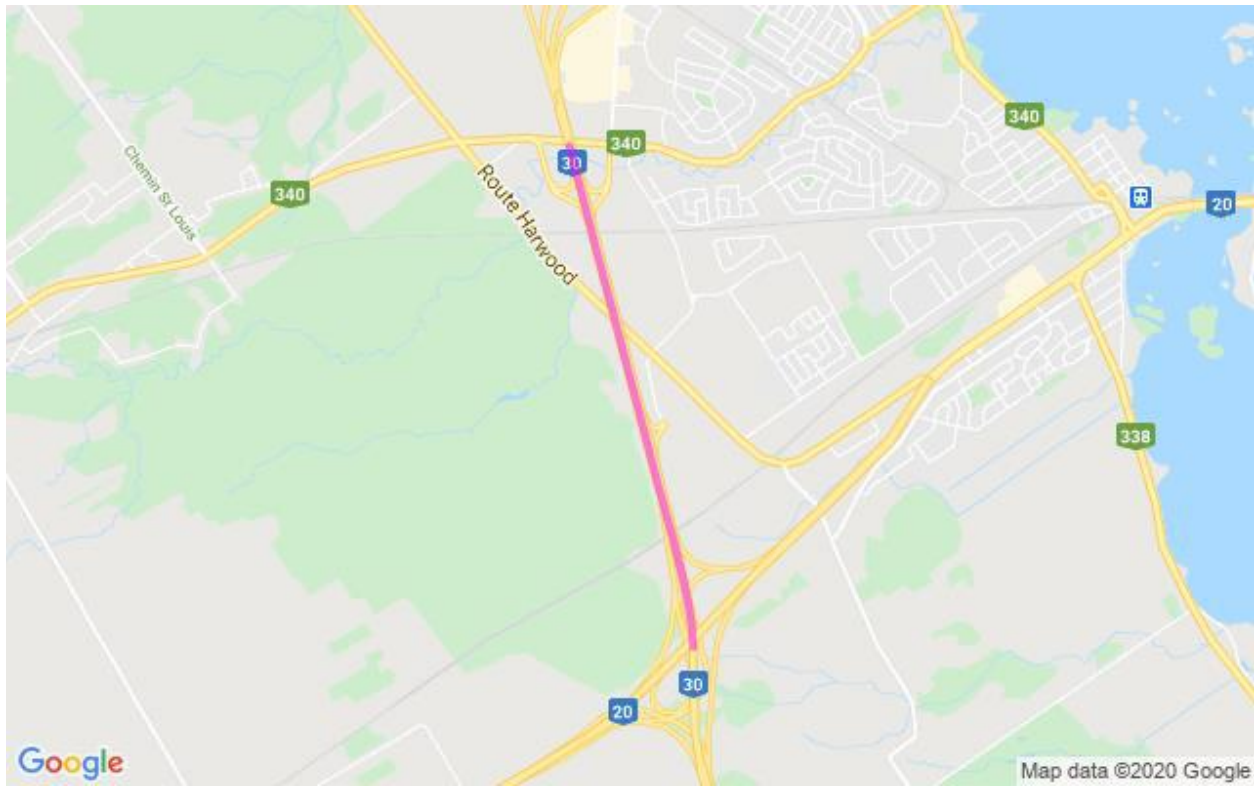

2530-11-2020-0031