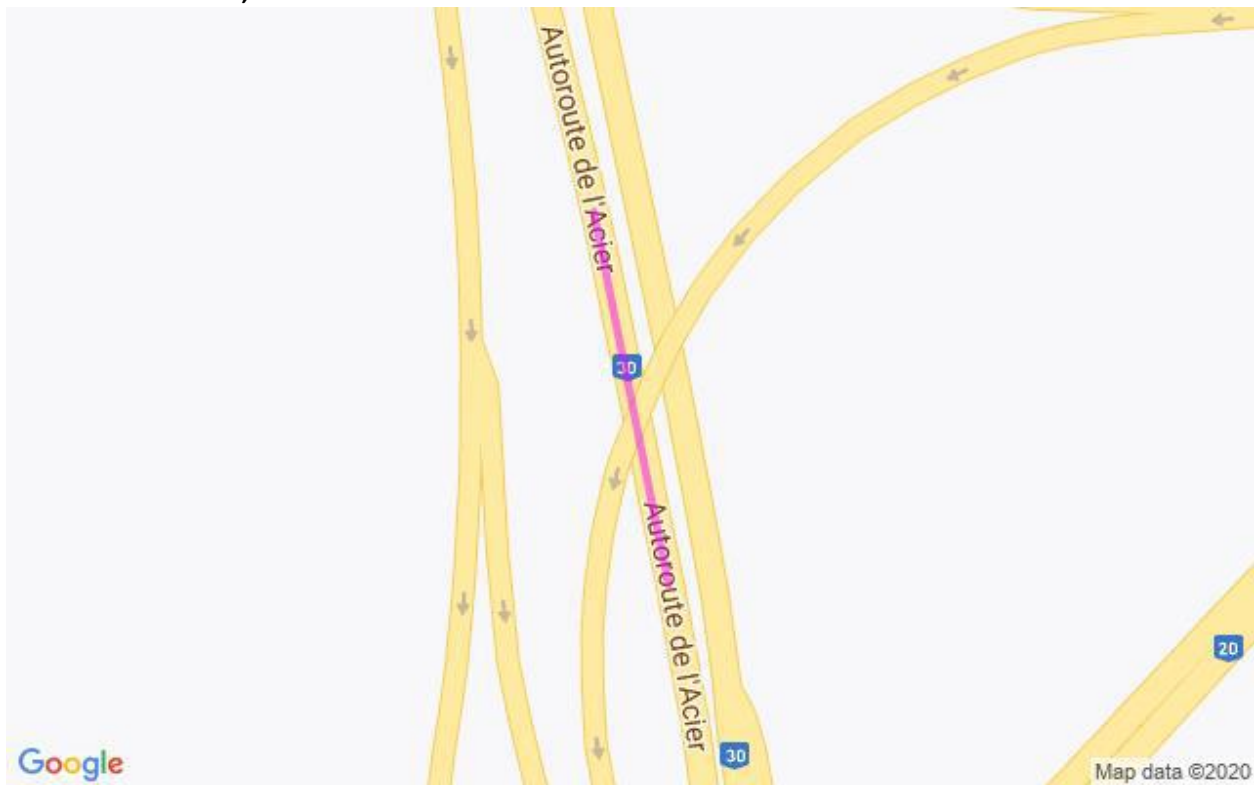

PLANS POUR LES TRAVAUX PRÉCITÉS

2530-10-2020-0134; 2530-10-2020-0139