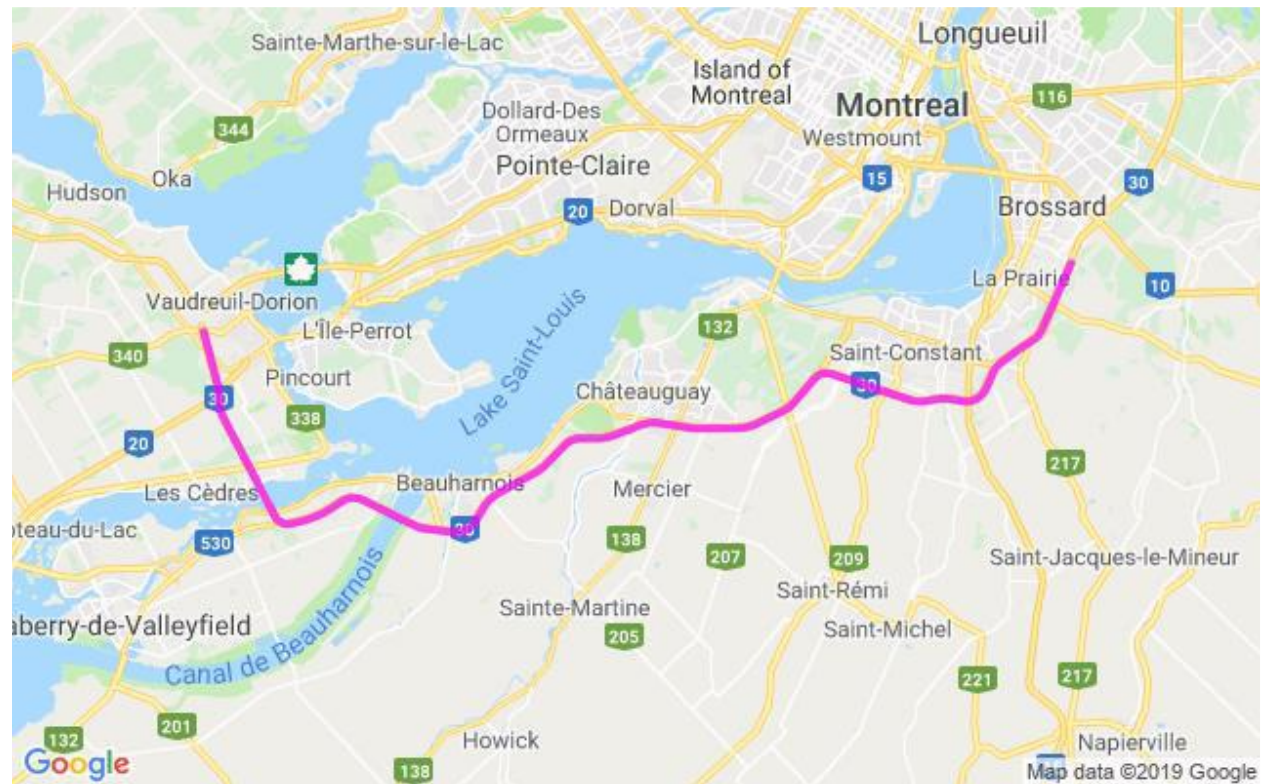

PLANS POUR LES TRAVAUX PRÉCITÉS

2530-10-2019-0041 à 2530-10-2019-0043