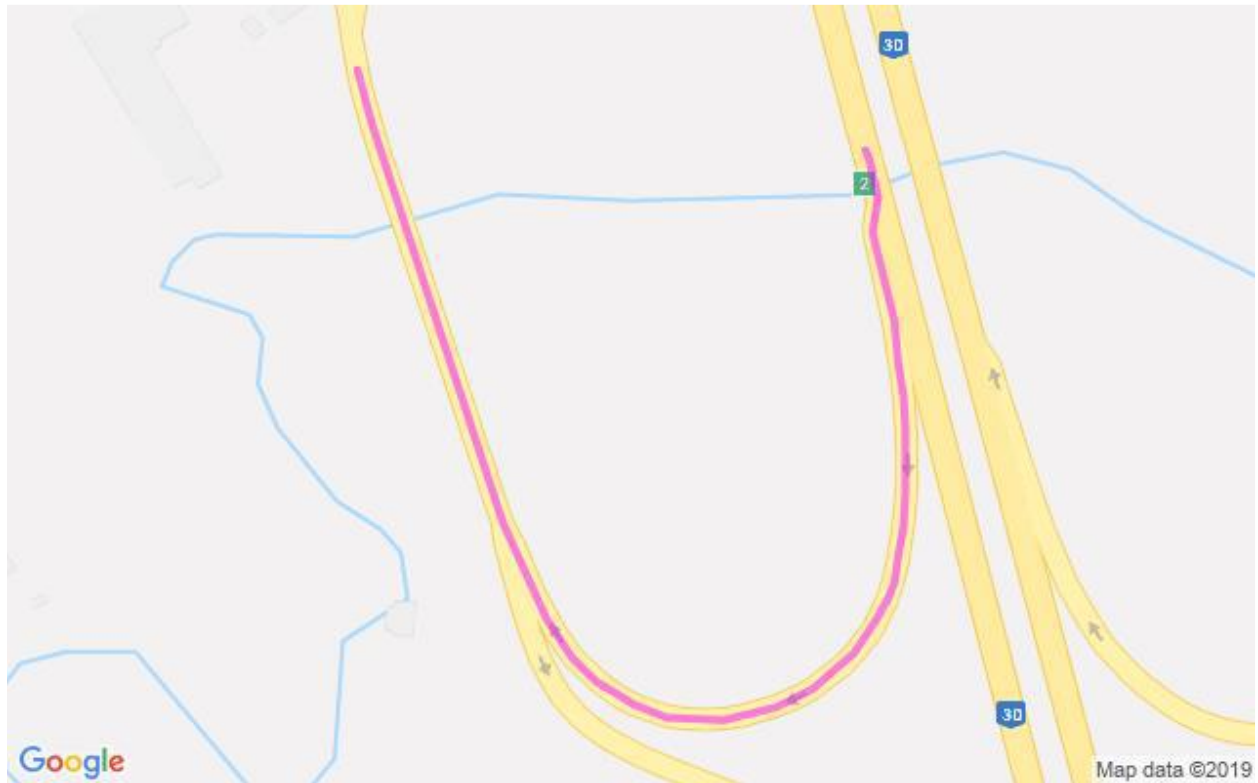

**Communiqué de presse
Pour diffusion immédiate**

Autoroute 30 : Travaux à venir dans la MRC de Vaudreuil-Soulanges - Semaine du 10 au 16 août 2019, soit du samedi au vendredi.

Salaberry-de-Valleyfield, le 9 août 2019 – Dans le cadre de l’entente de partenariat public-privé de l’autoroute 30, A30 Express annonce que des travaux d’entretien auront lieu dans la MRC de Vaudreuil-Soulanges au cours de la semaine.

Sites	Dates et plages horaires	Entrave	Plans
A-30	Du 12 au 13 août 2019 De 21h00 à 5h00	Fermeture complète de la bretelle de la Sortie 2 de l’autoroute 30 en direction Est et Ouest à Vaudreuil-Dorion. Détour Via A-30 Est , prendre Sortie 5 vers l’autoroute 20 Ouest; prendre Sortie 26 chemin St-Féréol; tourner à droite sur chemin St-Féréol; tourner à gauche sur chemin Legault, tourner à droite sur Cité-des-Jeunes (R-340). Via A-30 Ouest , continuer sur A-30 Ouest prendre bretelle d’accès pour l’A-40 Est; prendre Sortie 35, au carrefour giratoire prendre la bretelle vers boul. de la Cité-des-Jeunes.	2530-08-2019-0053 (A30Exp19-124)

La date à laquelle les travaux mentionnés ci-dessus est sujette à changement. Les plans de détours pour les fermetures majeures sont aussi disponibles au www.a30express.com. Pour travaux mineurs, veuillez surveiller la signalisation présente dans votre secteur.

A30 Express vous souhaite bonne route !

Contact média :

(514) 782-3030

COM-VS-19-0809

PLANS POUR LES TRAVAUX PRÉCITÉS

2530-08-2019-0053

Direction Est

Direction Ouest