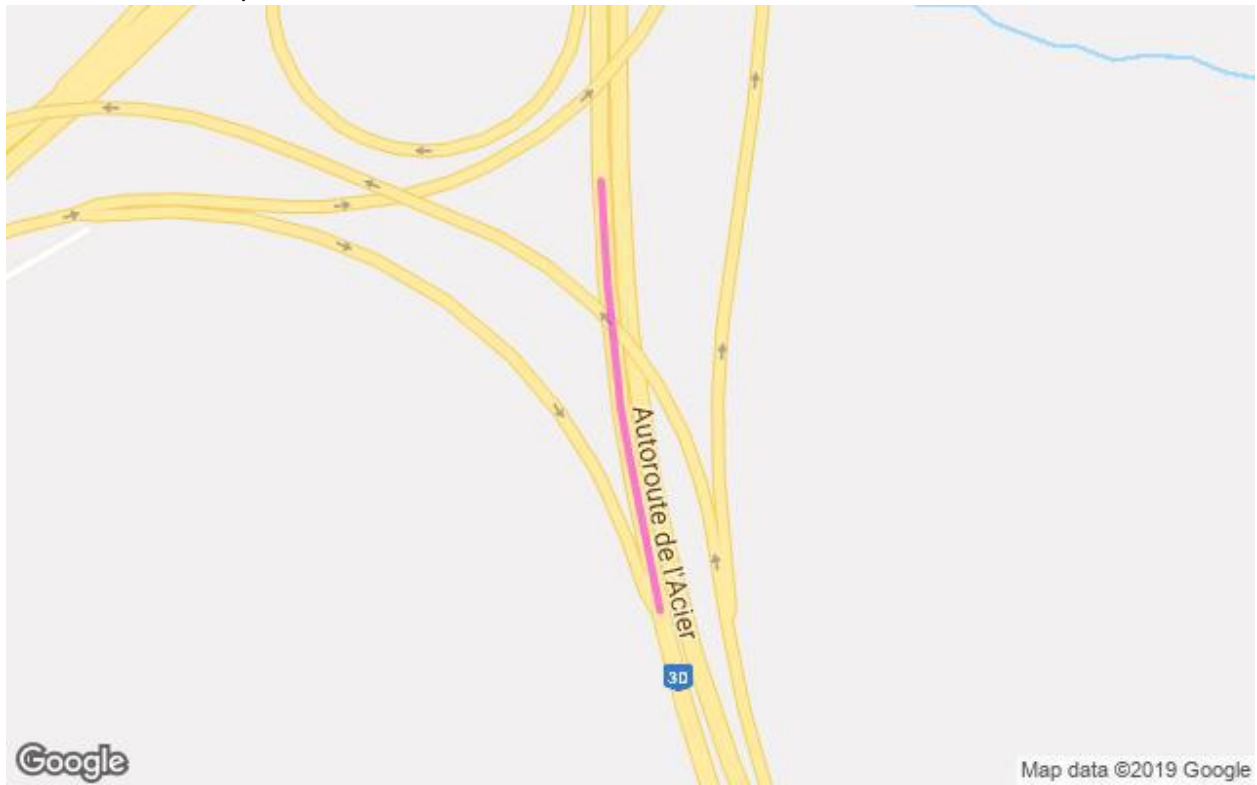

PLANS POUR LES TRAVAUX PRÉCITÉS

2530-04-2019-0037; 2530-04-2019-0047