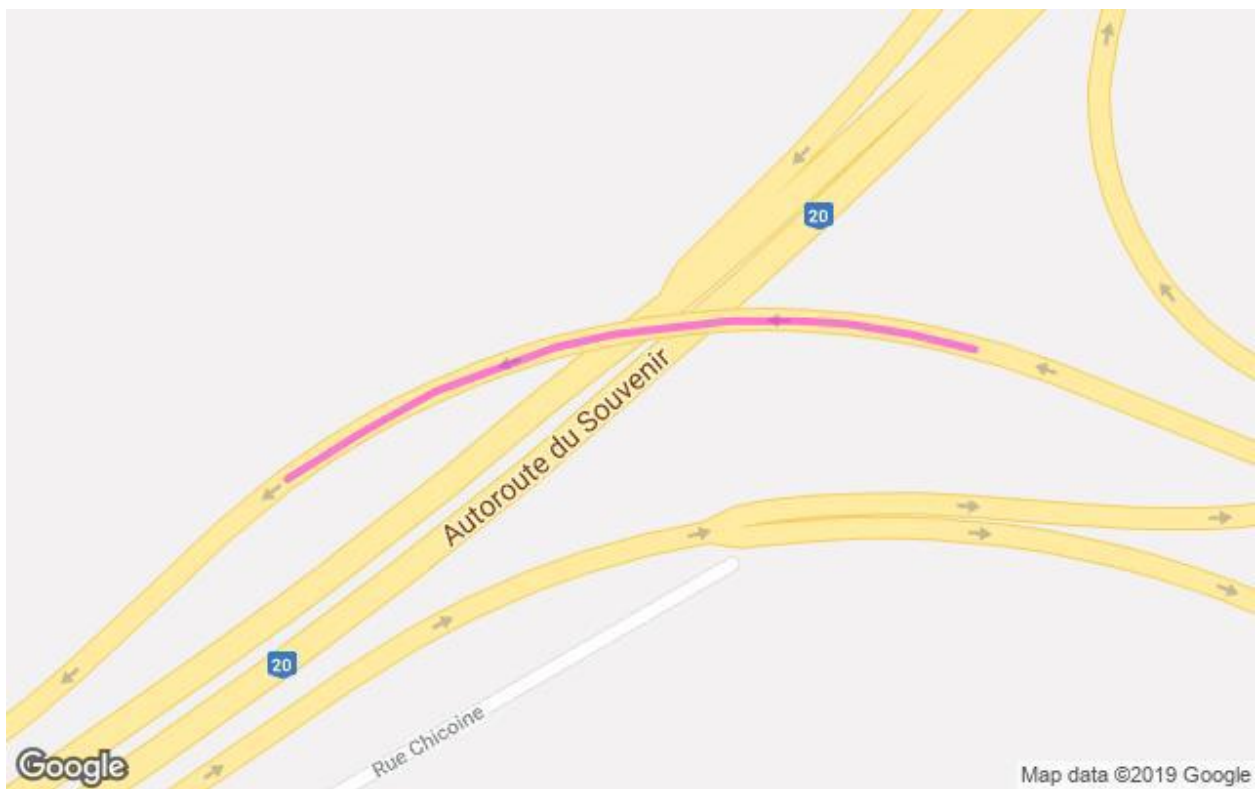

PLANS POUR LES TRAVAUX PRÉCITÉS

2530-04-2019-0037; 2530-04-2019-0047