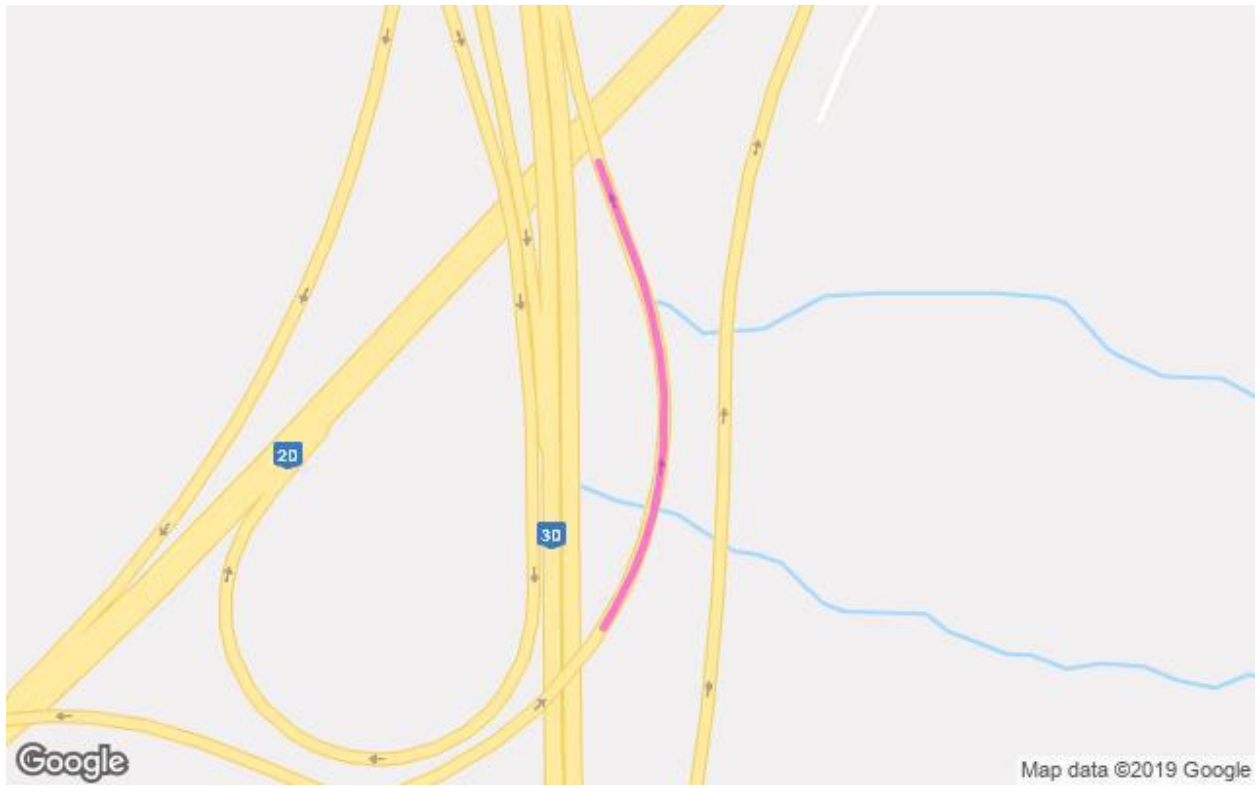

2530-04-2019-0043