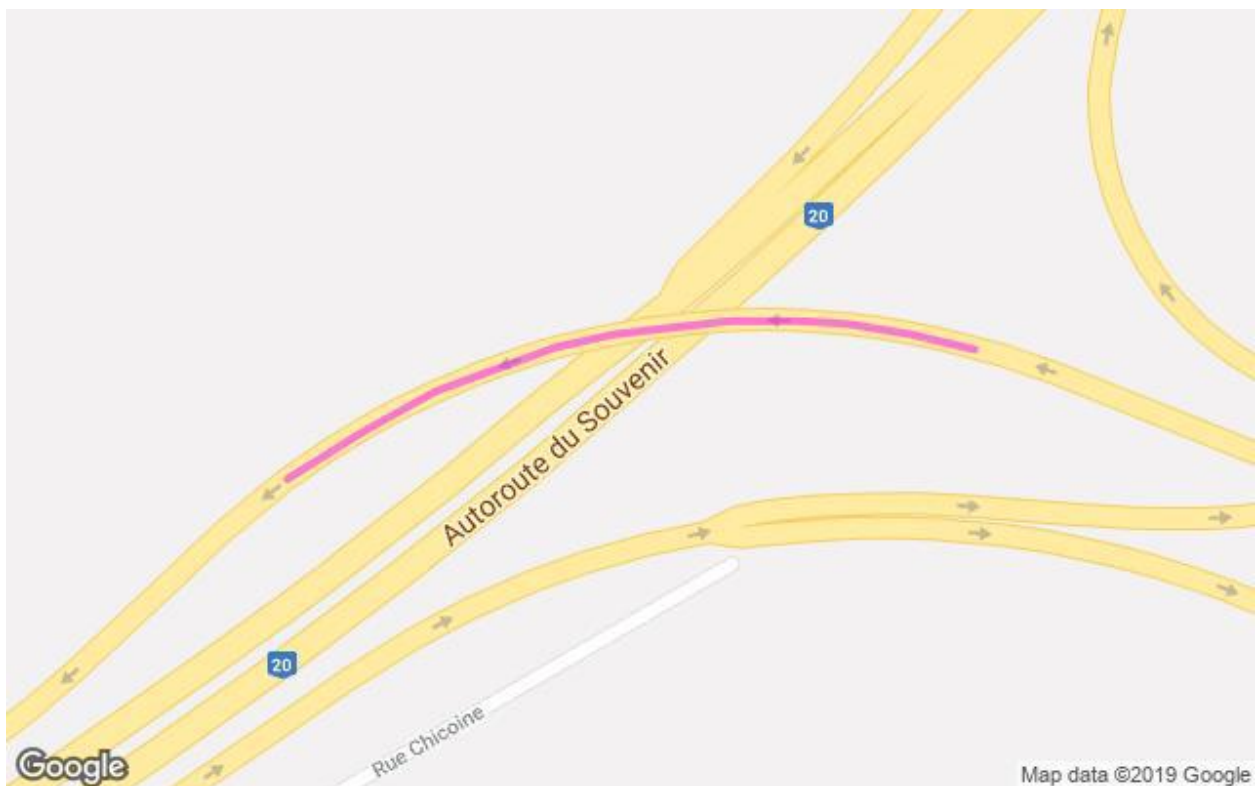

PLANS POUR LES TRAVAUX PRÉCITÉS

2530-04-2019-0037