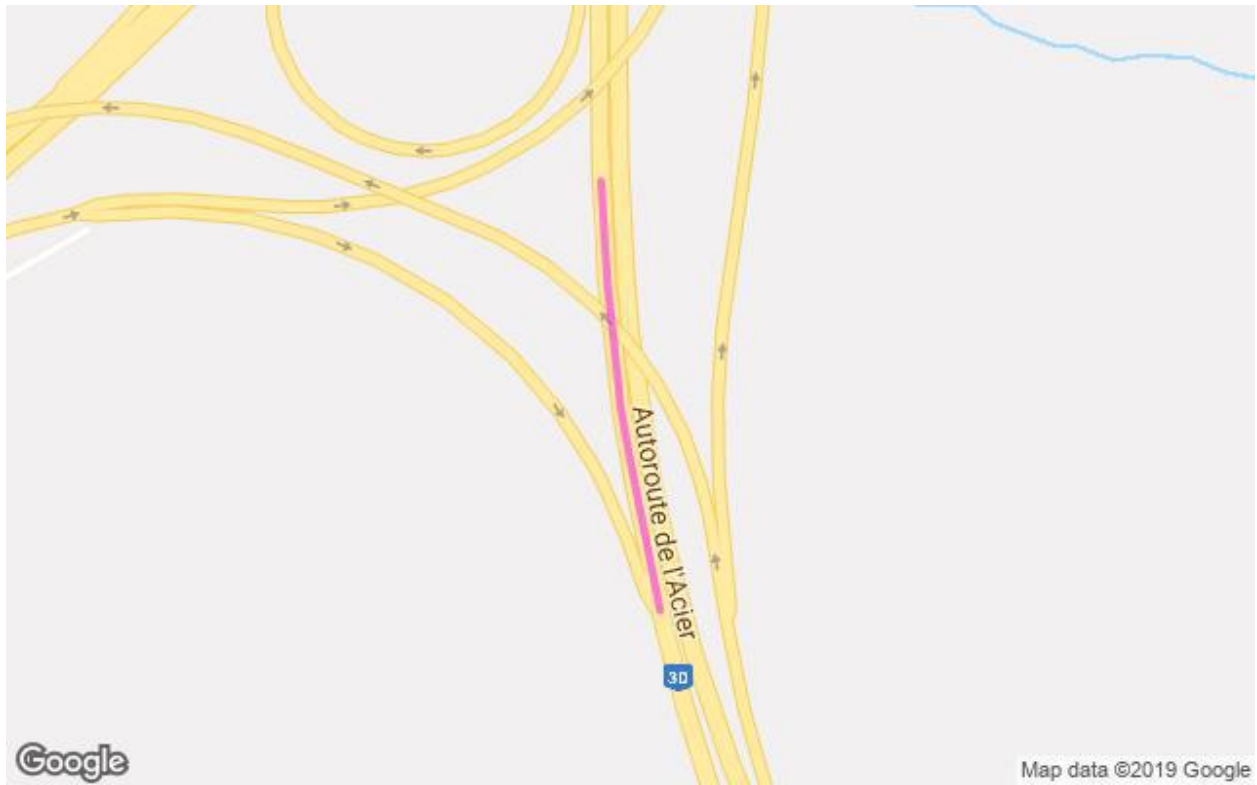

PLANS POUR LES TRAVAUX PRÉCITÉS

2530-04-2019-0037