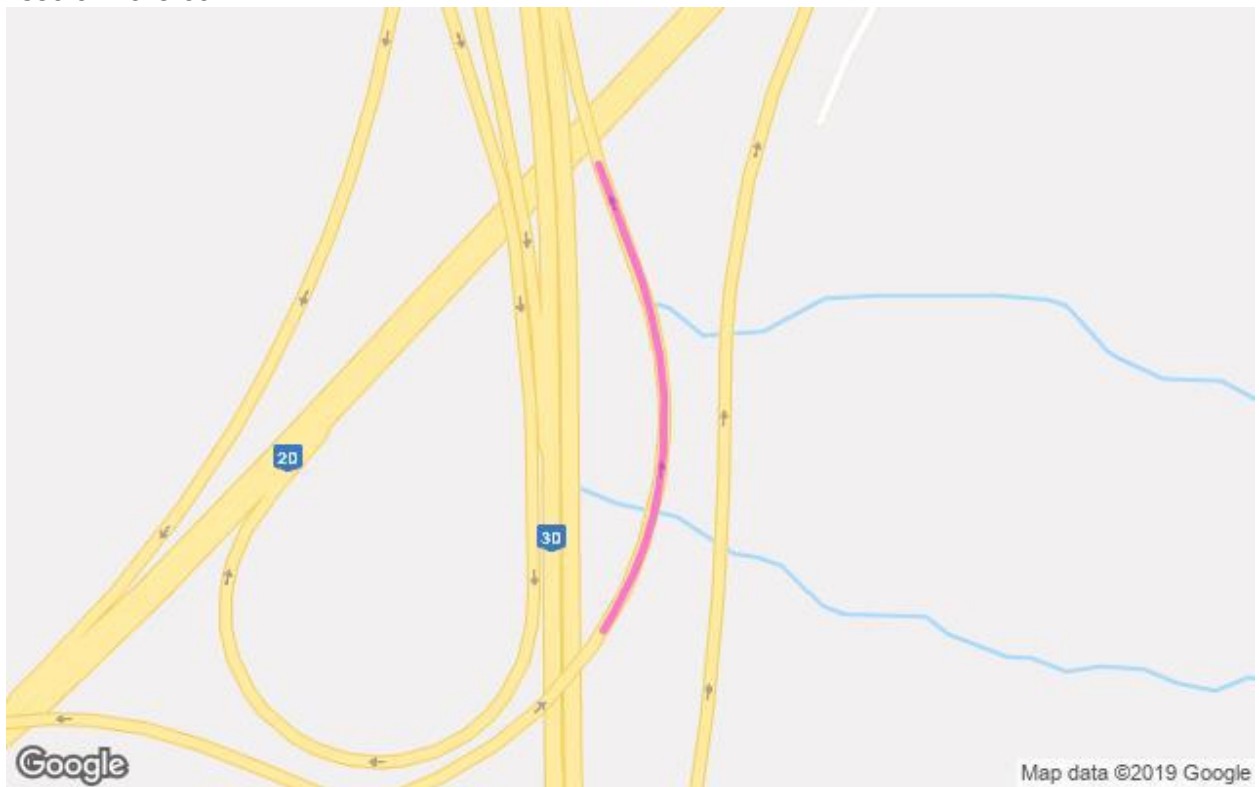

2530-04-2019-0022