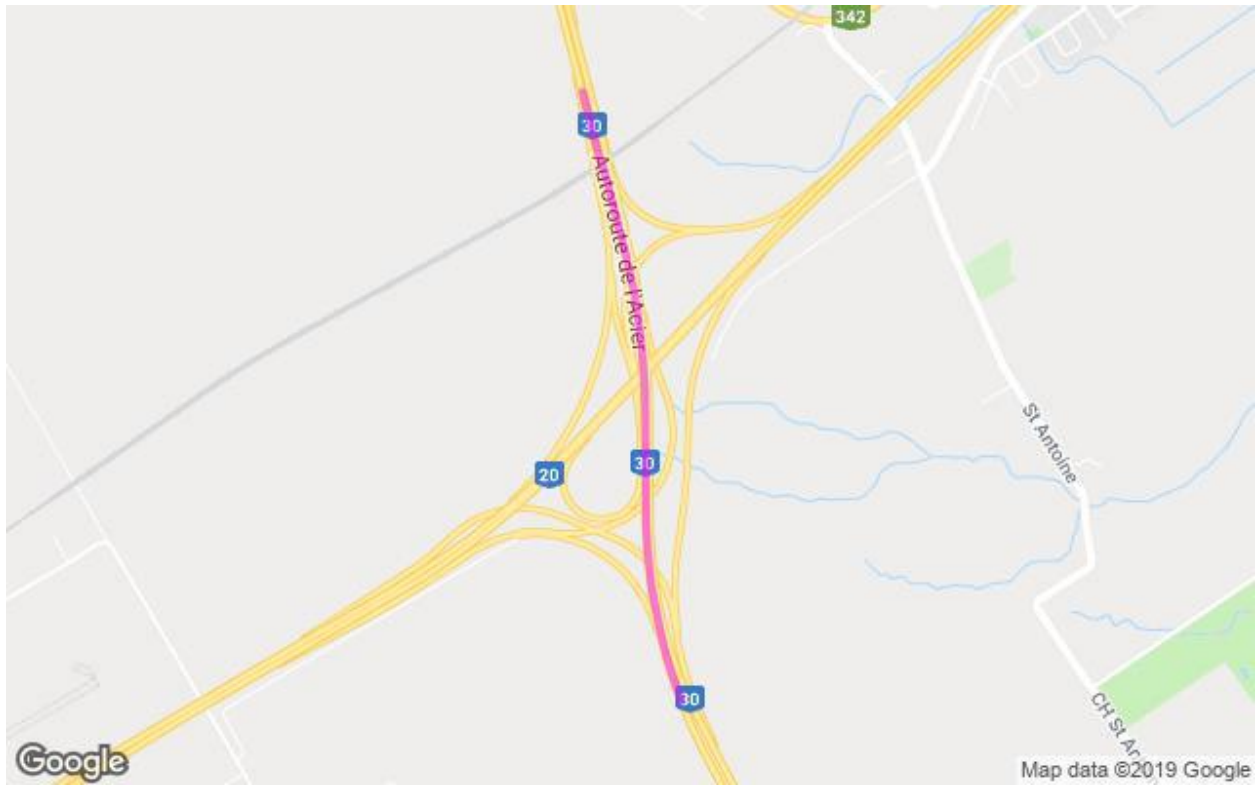

PLANS POUR LES TRAVAUX PRÉCITÉS

2530-04-2019-0039