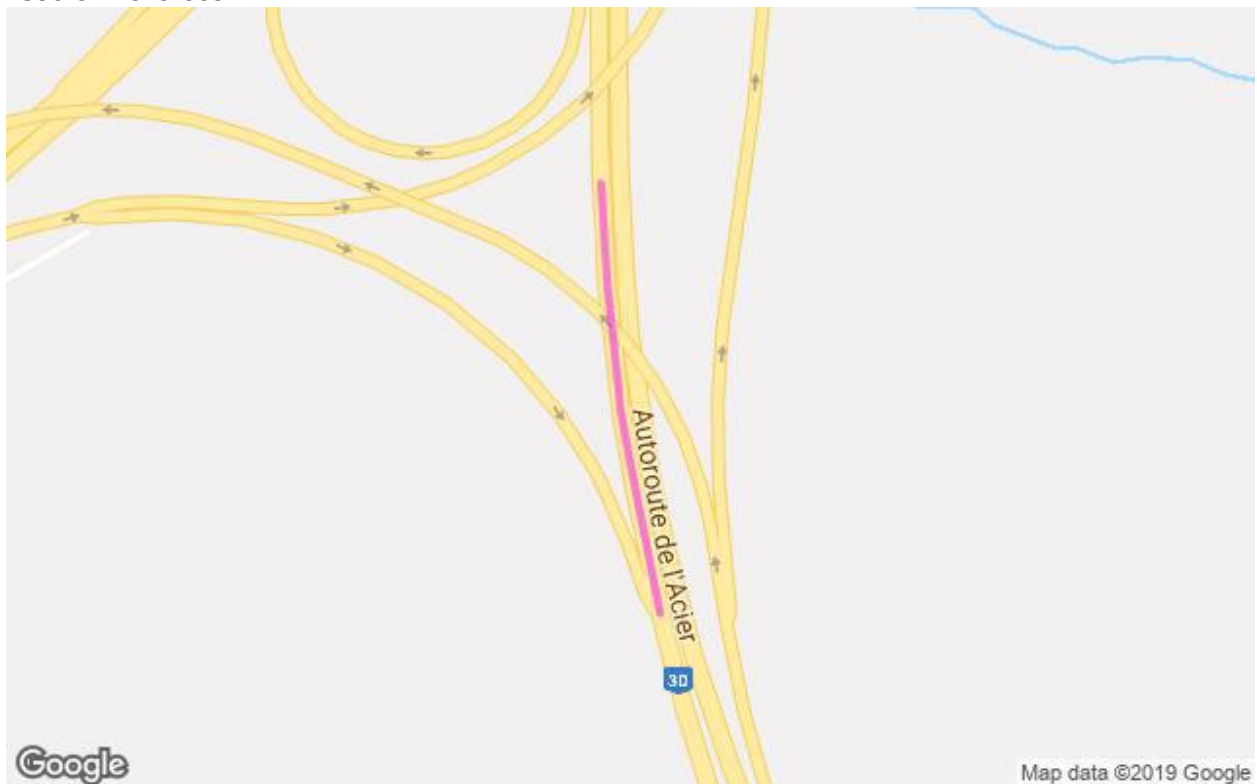

2530-04-2019-0037