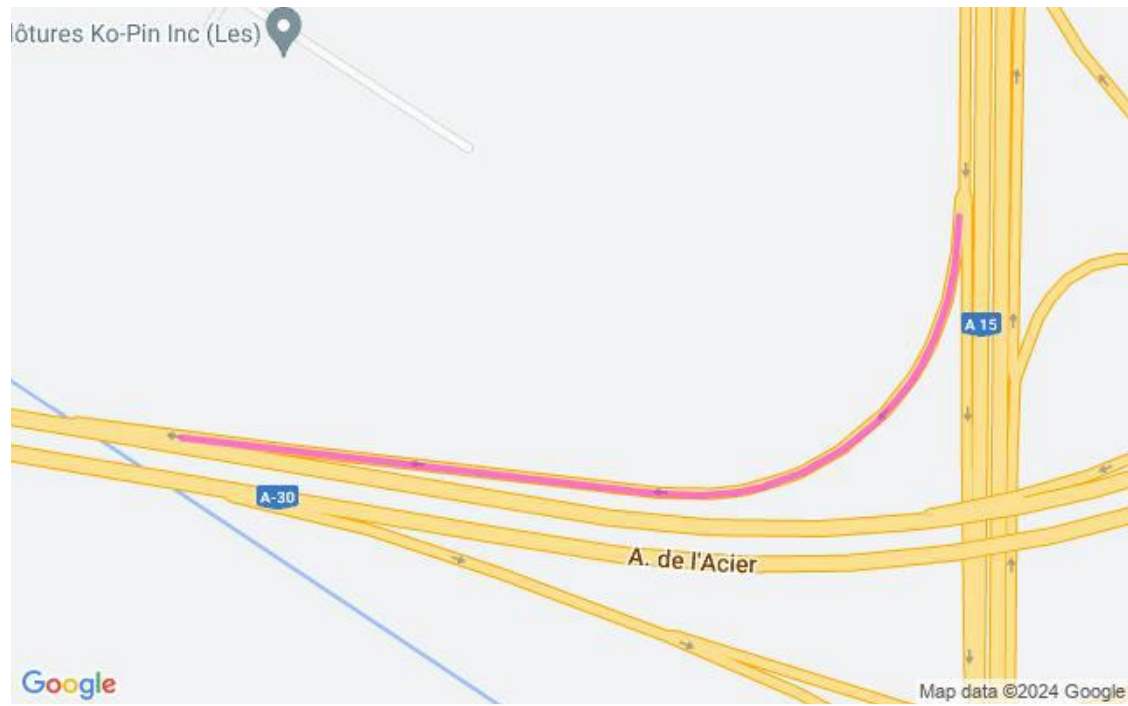

2530-08-2024-0087 à 2530-08-2024-0223