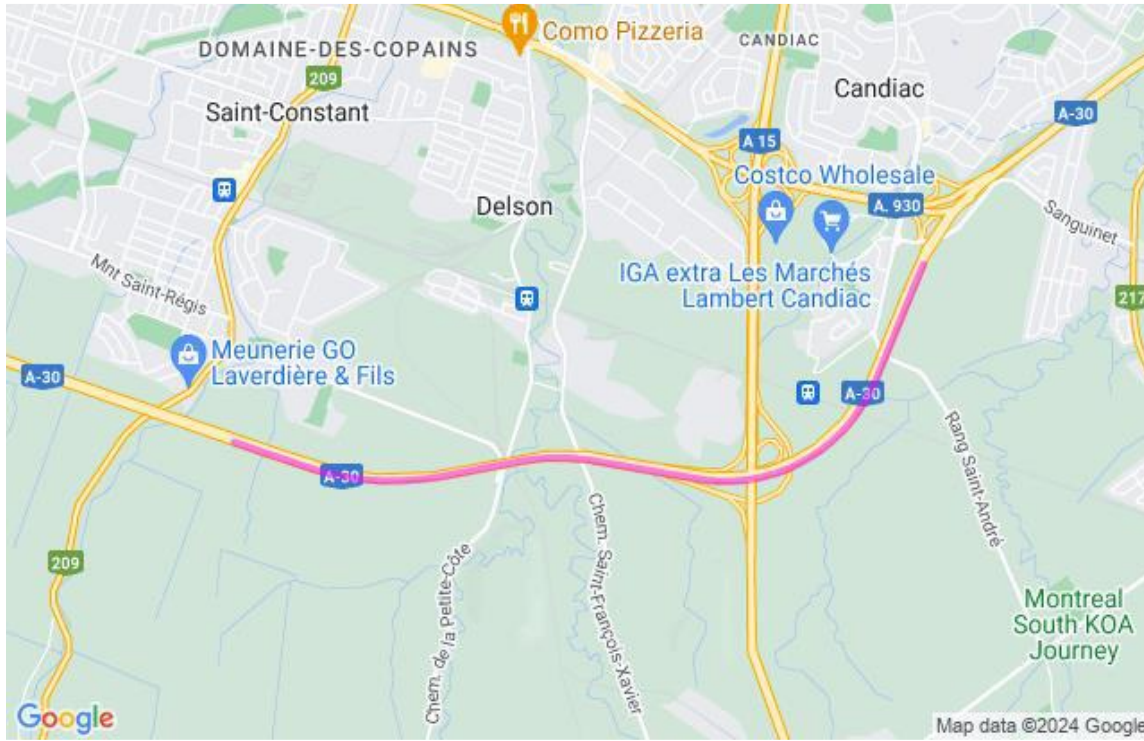

2530-08-2024-0204 à 2530-08-2024-0207