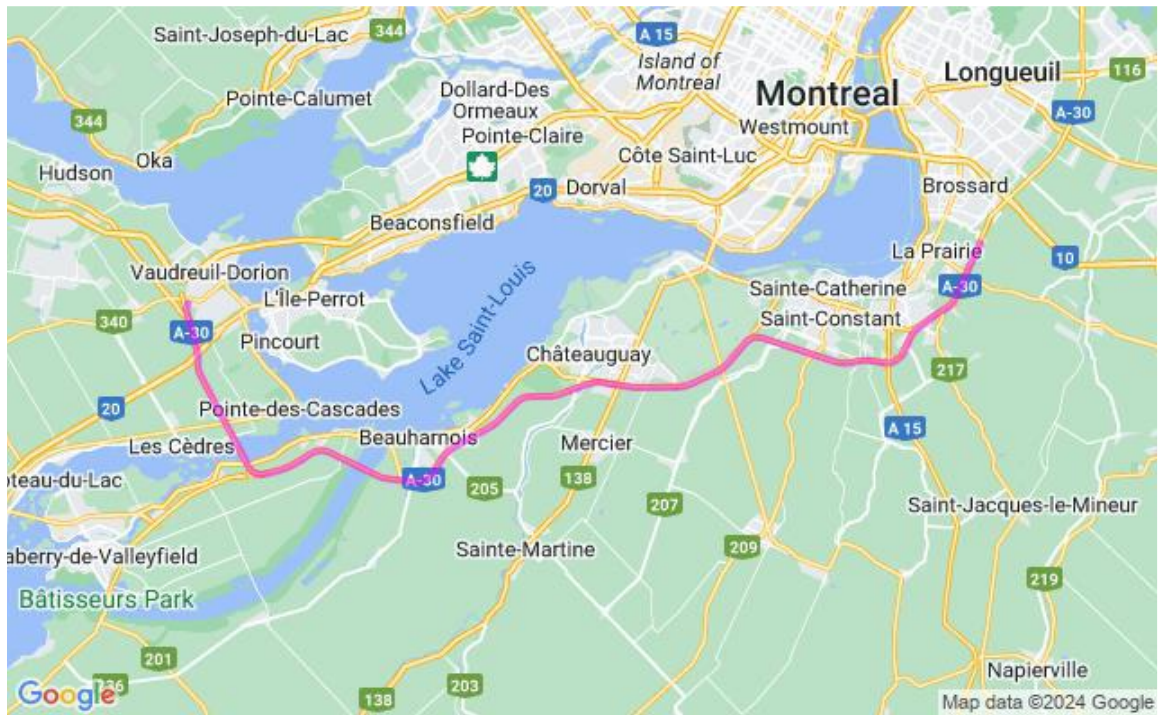

2530-09-2024-0017 à 2530-09-2024-0020