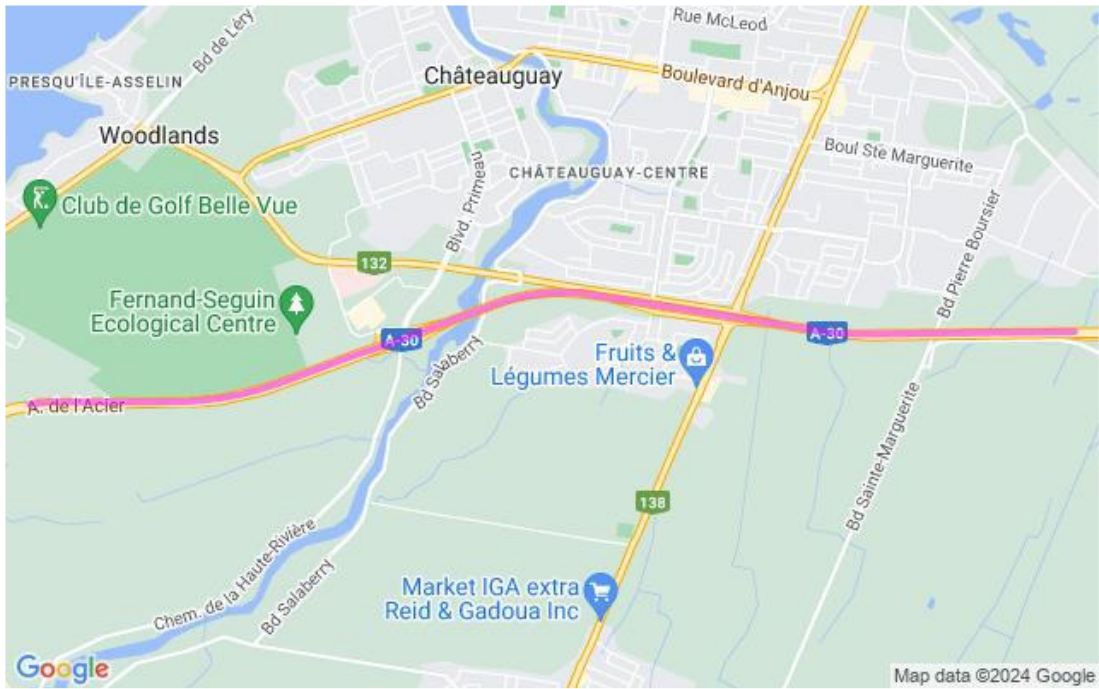

2530-08-2024-0087 à 2530-08-2024-0223