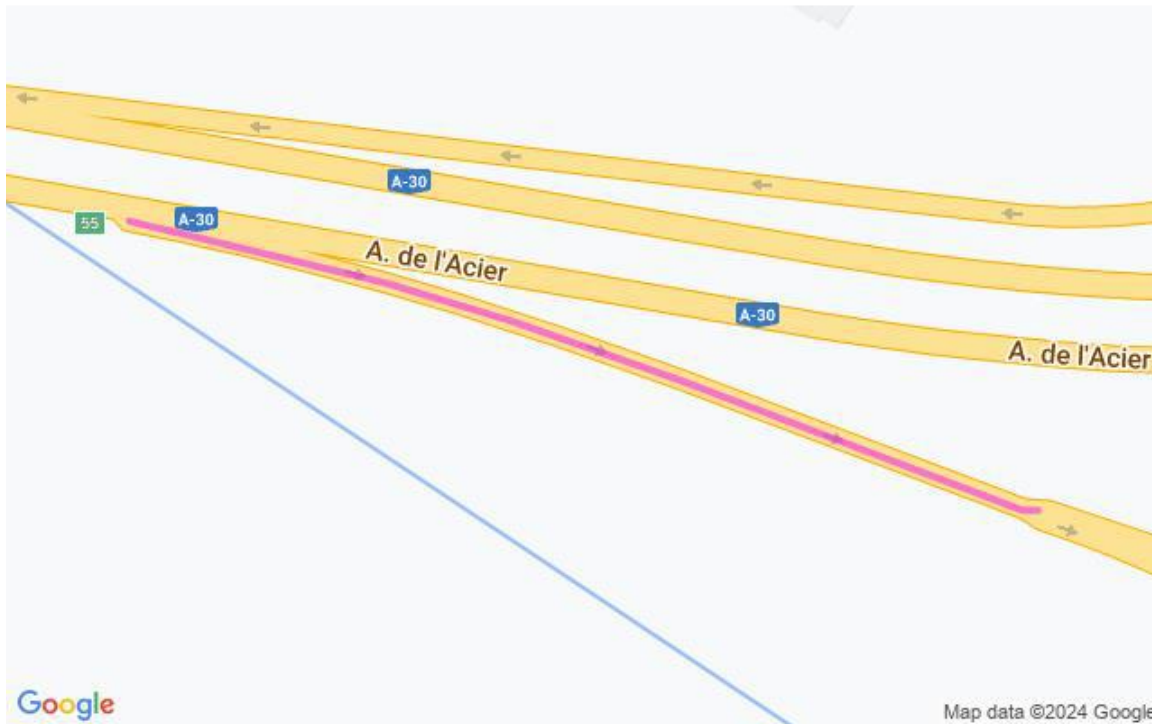

2530-08-2024-0204 à 2530-08-2024-0207