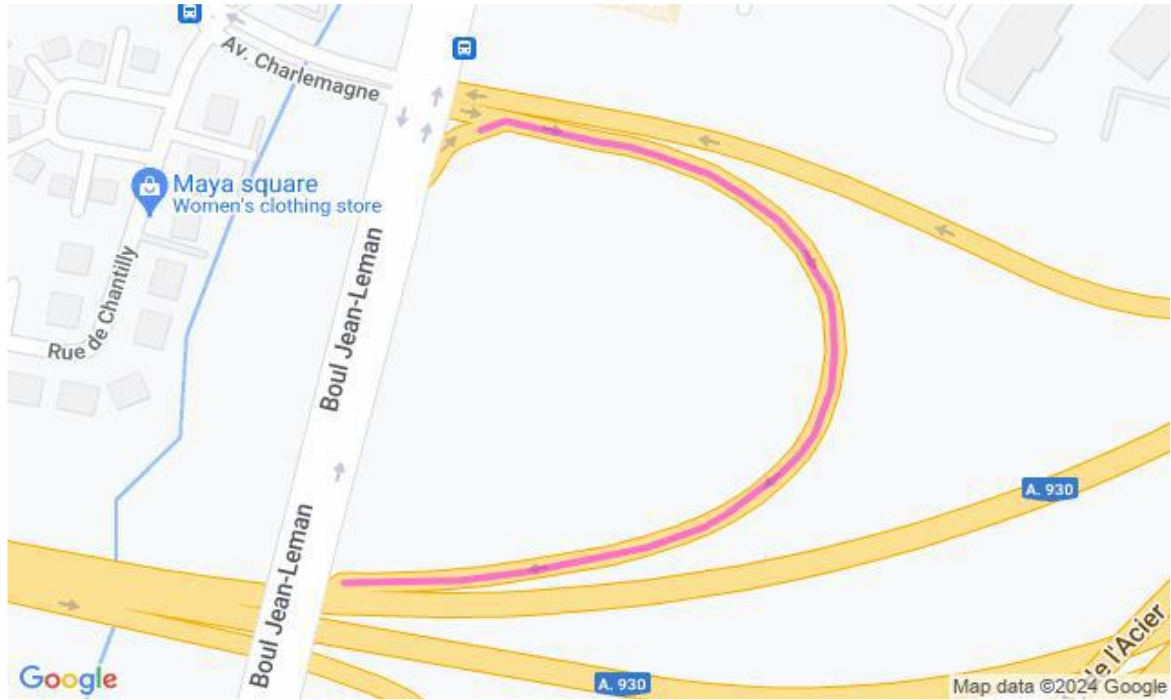

2530-09-2024-0017 à 2530-09-2024-0020