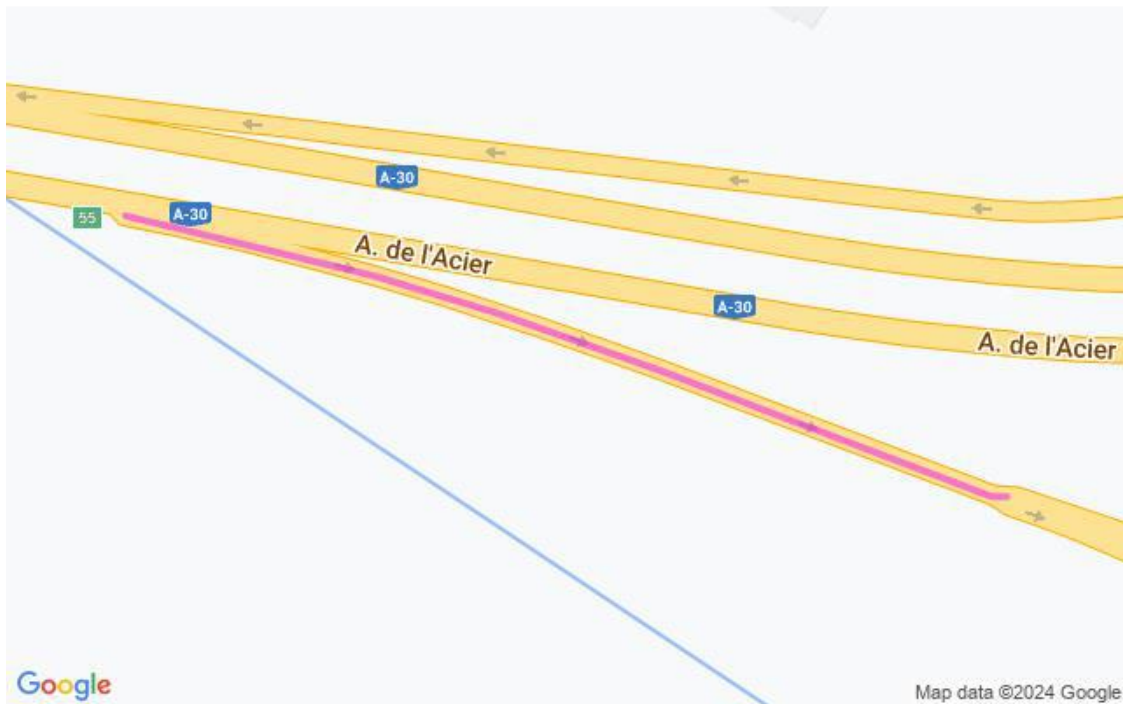

2530-09-2024-0267 à 2530-09-2024-0268