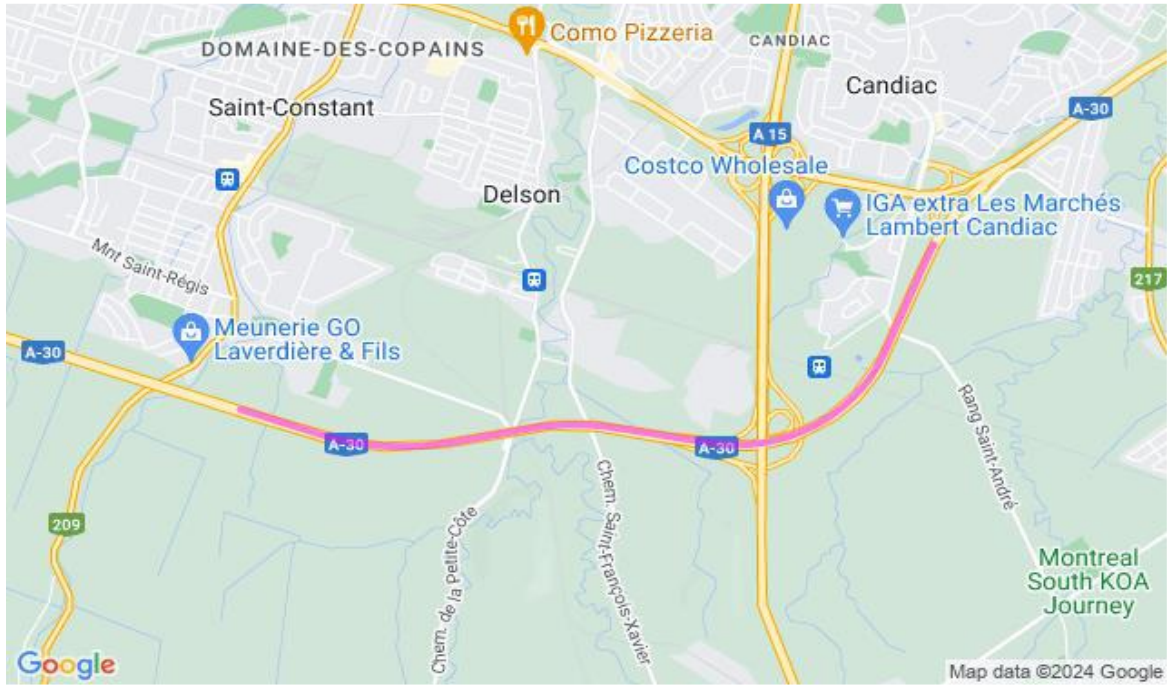

PLANS POUR LES TRAVAUX PRÉCITÉS

2530-08-2024-0136 à 2530-09-2024-0270