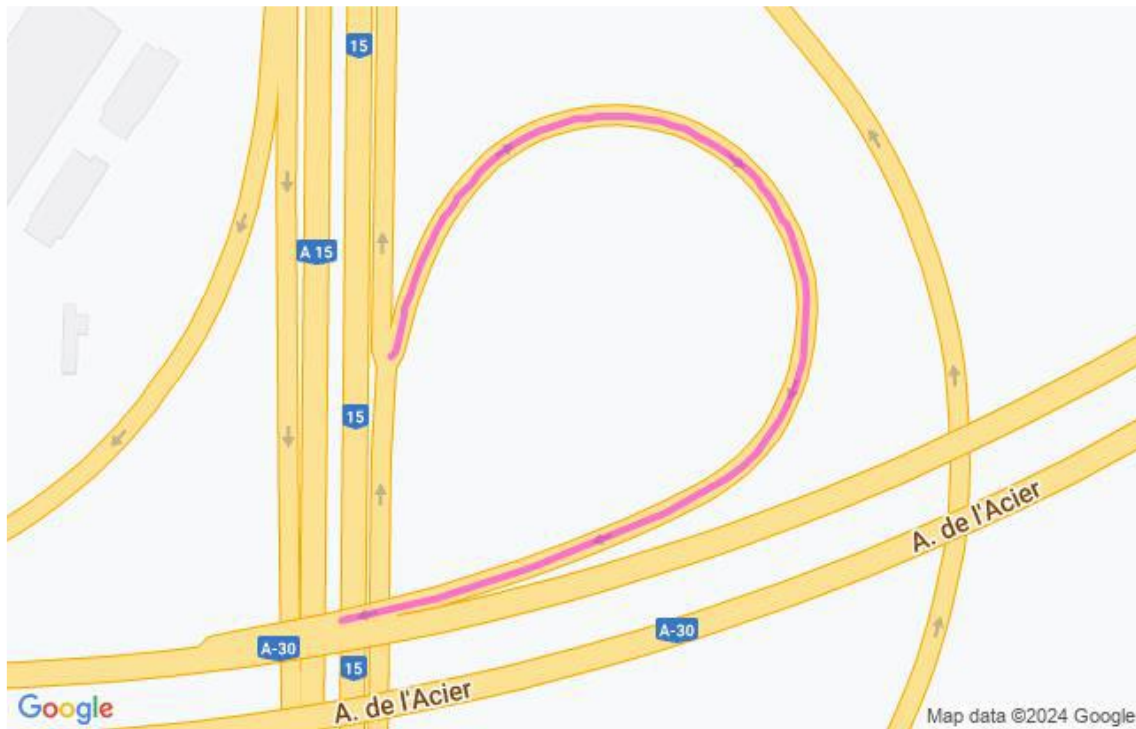

PLANS POUR LES TRAVAUX PRÉCITÉS

2530-08-2024-0136 à 2530-09-2024-0270