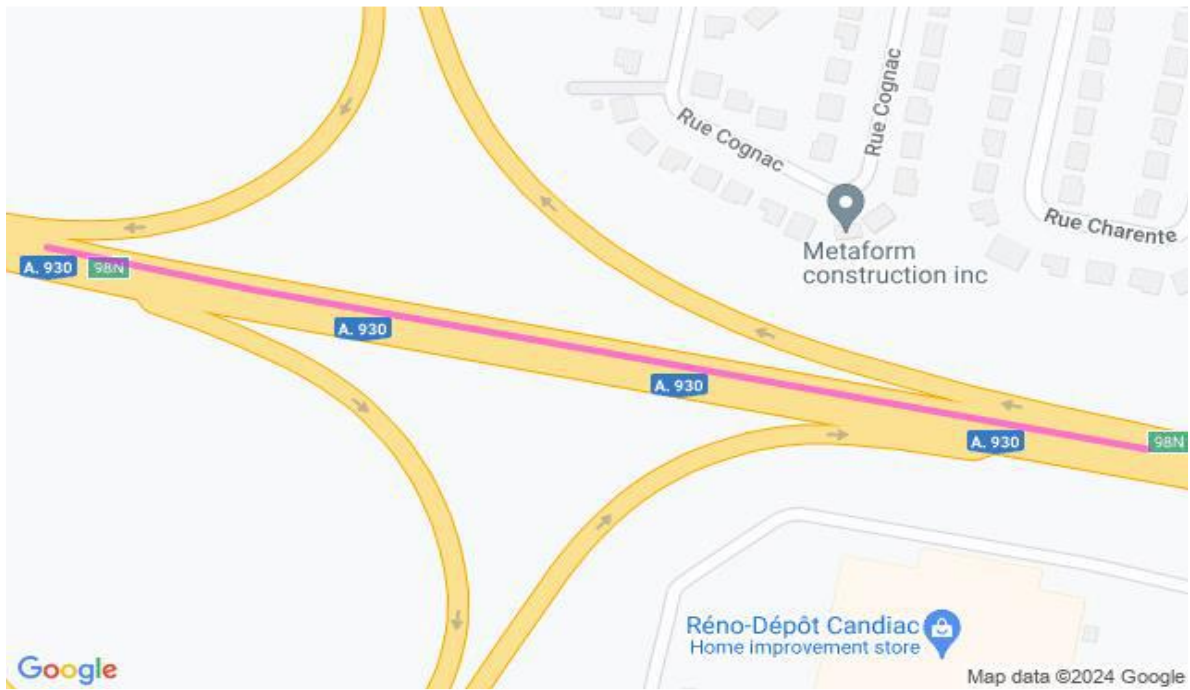

2530-09-2024-0008 à 2530-09-2024-0012