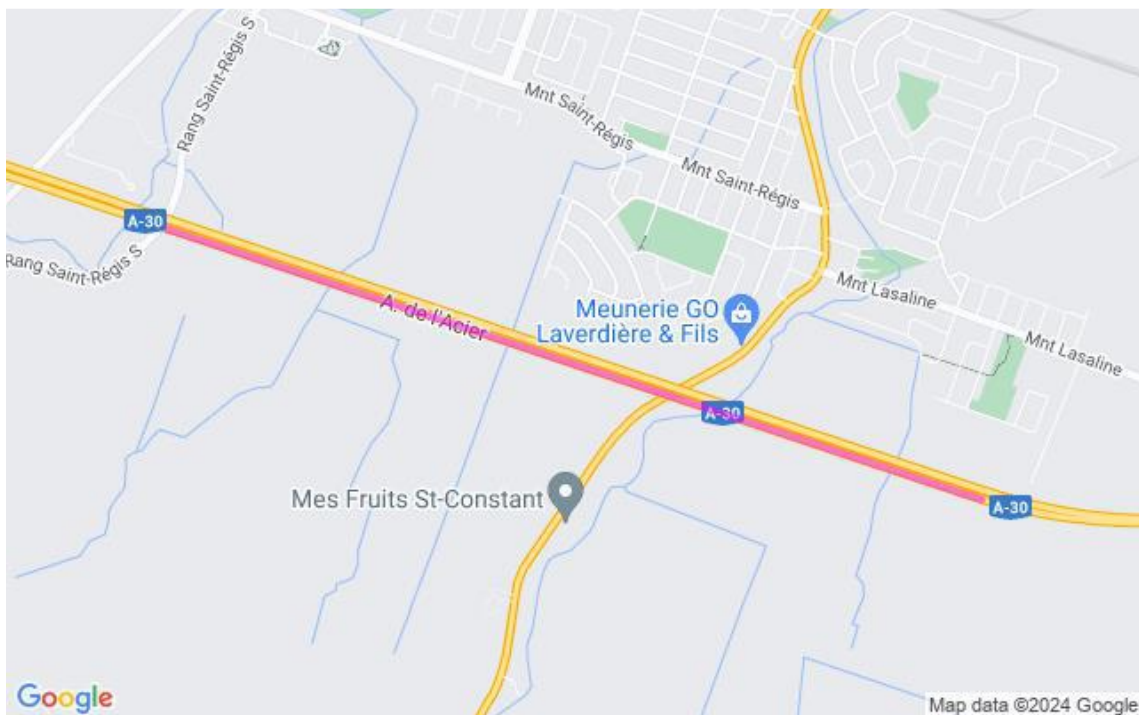

2530-08-2024-0203 à 2530-08-2024-0252