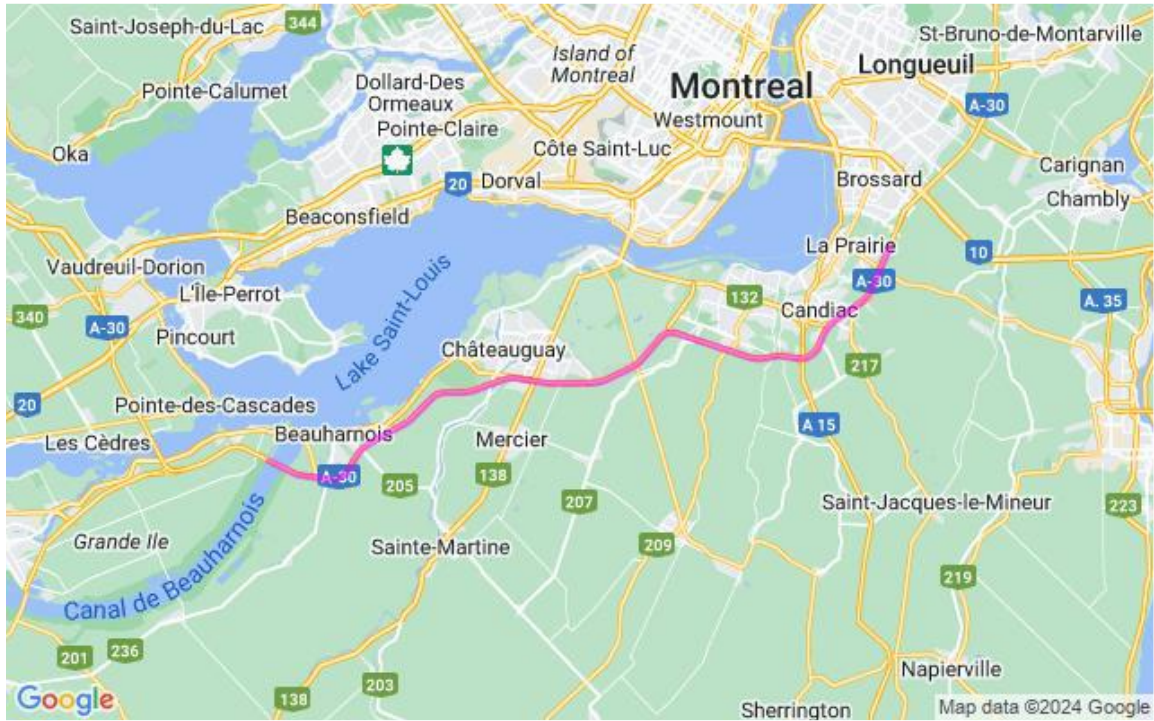

2530-08-2024-0212 à 2530-08-2024-0216