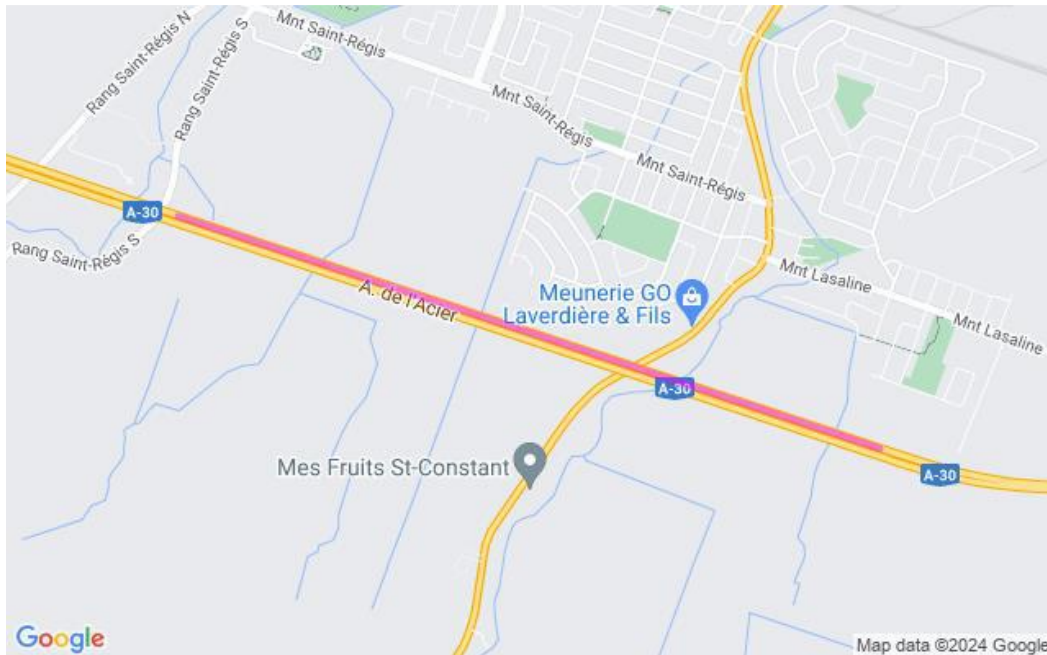

Contact média :

(514) 782-3030

COM-ROUS-24-0611

PLANS POUR LES TRAVAUX PRÉCITÉS

2530-06-2024-0150