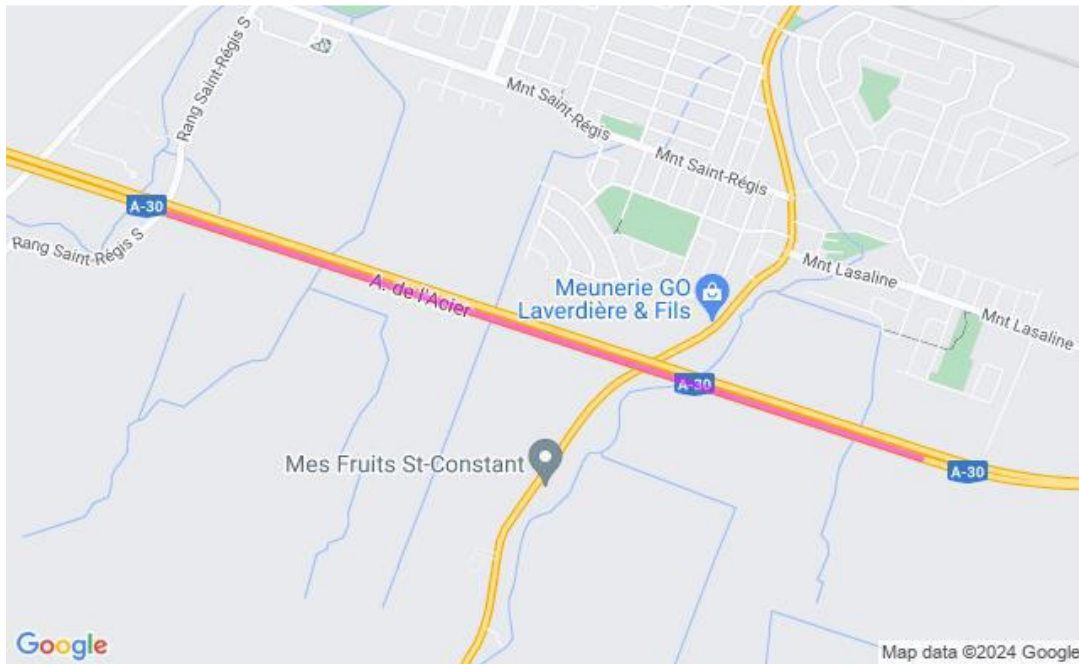

2530-06-2024-0152