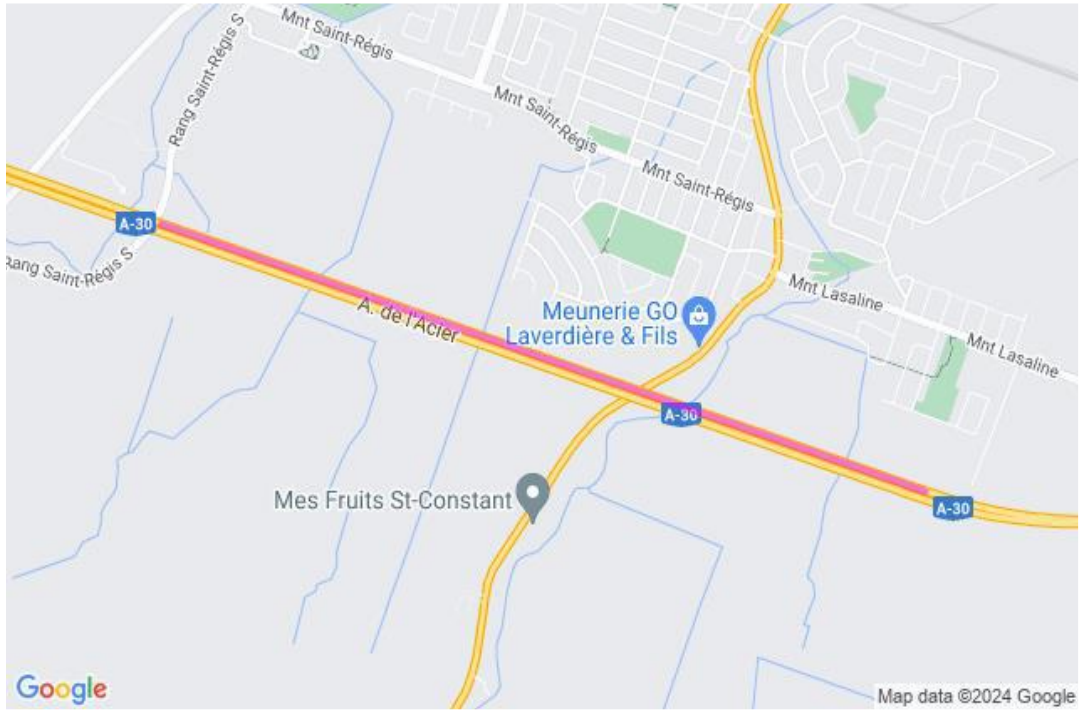

2530-06-2024-0152