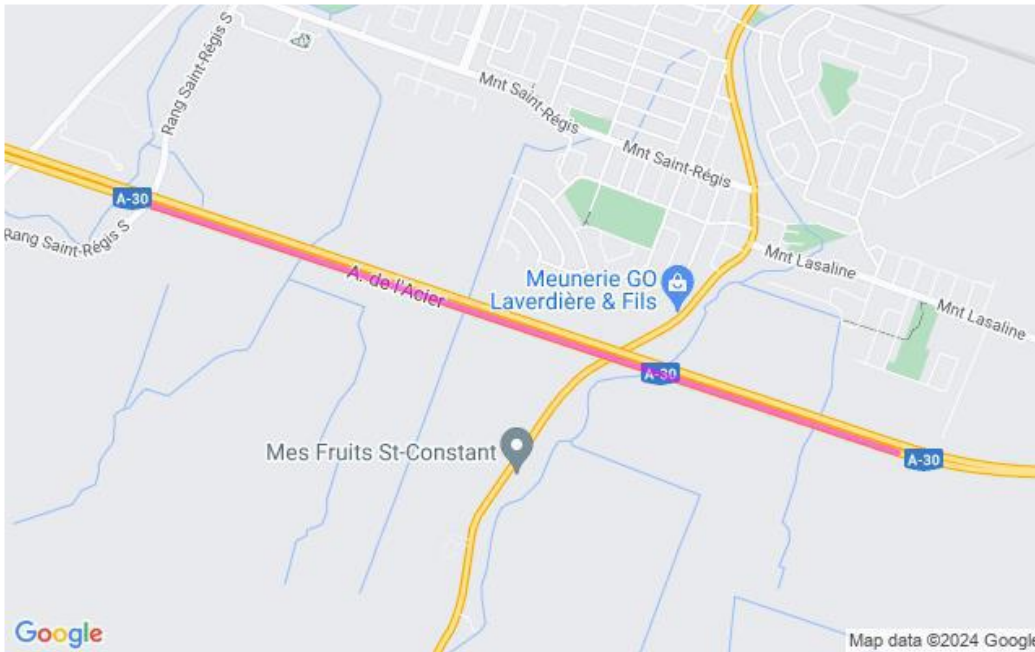

Contact média :

(514) 782-3030

COM-ROUS-24-0611

PLANS POUR LES TRAVAUX PRÉCITÉS

2530-06-2024-0150