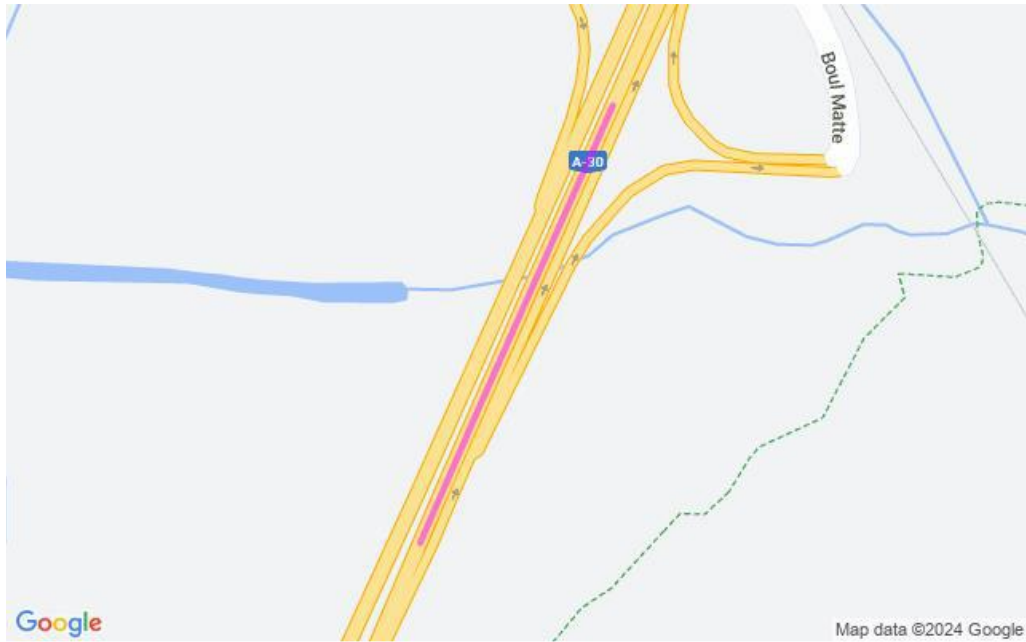

Contact média :

(514) 782-3030

COM-ROUS-24-0524

PLANS POUR LES TRAVAUX PRÉCITÉS

2530-05-2024-0162