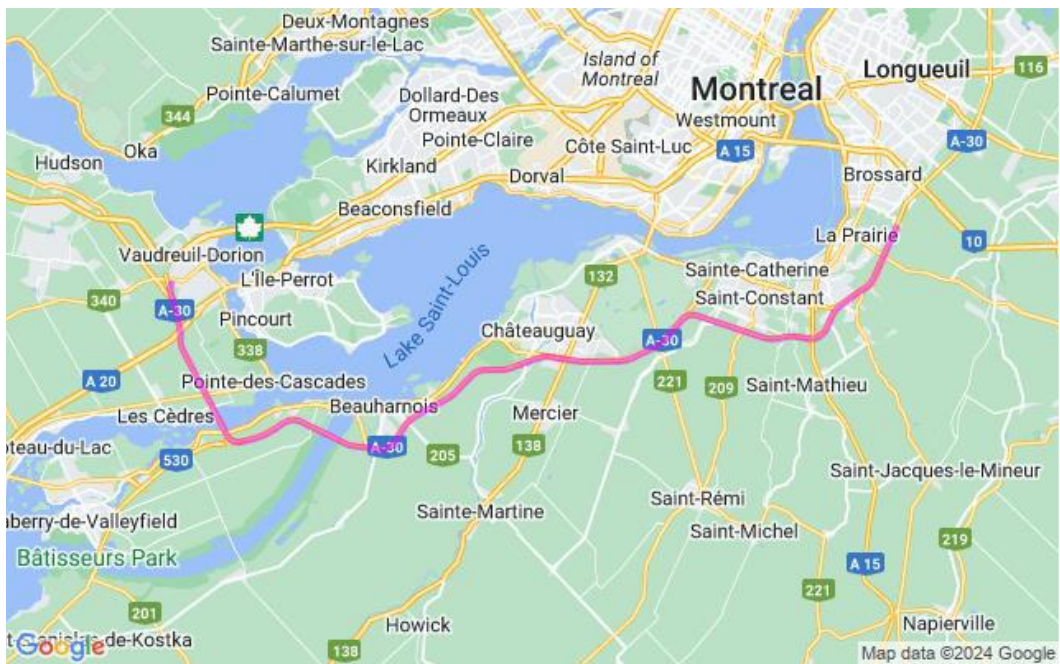

2530-05-2024-0167 et 2530-05-2024-0168