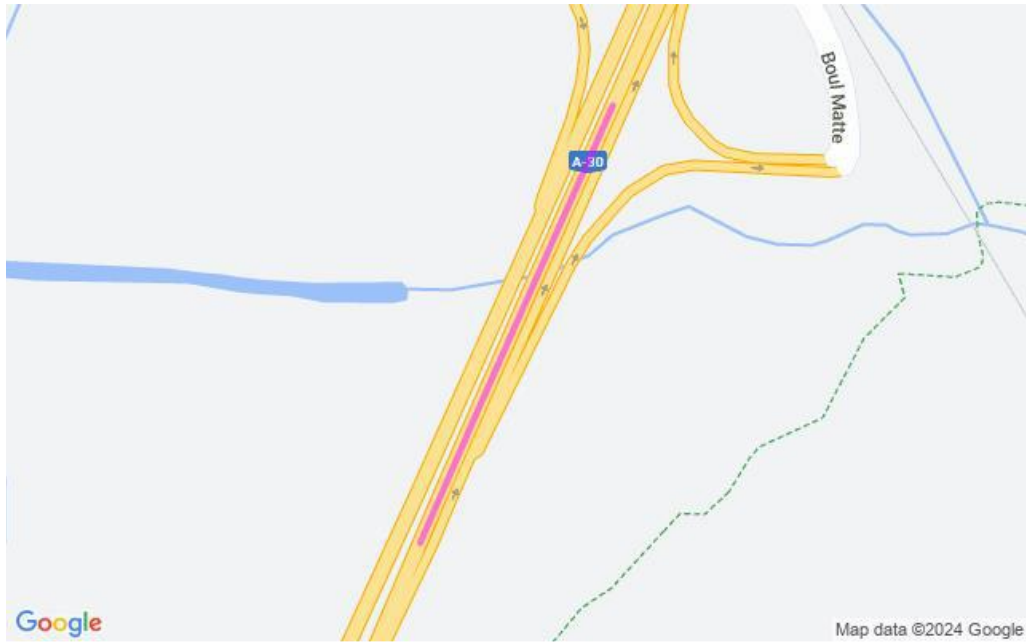

Contact média :

(514) 782-3030

COM-ROUS-24-0523

PLANS POUR LES TRAVAUX PRÉCITÉS

2530-05-2024-0162