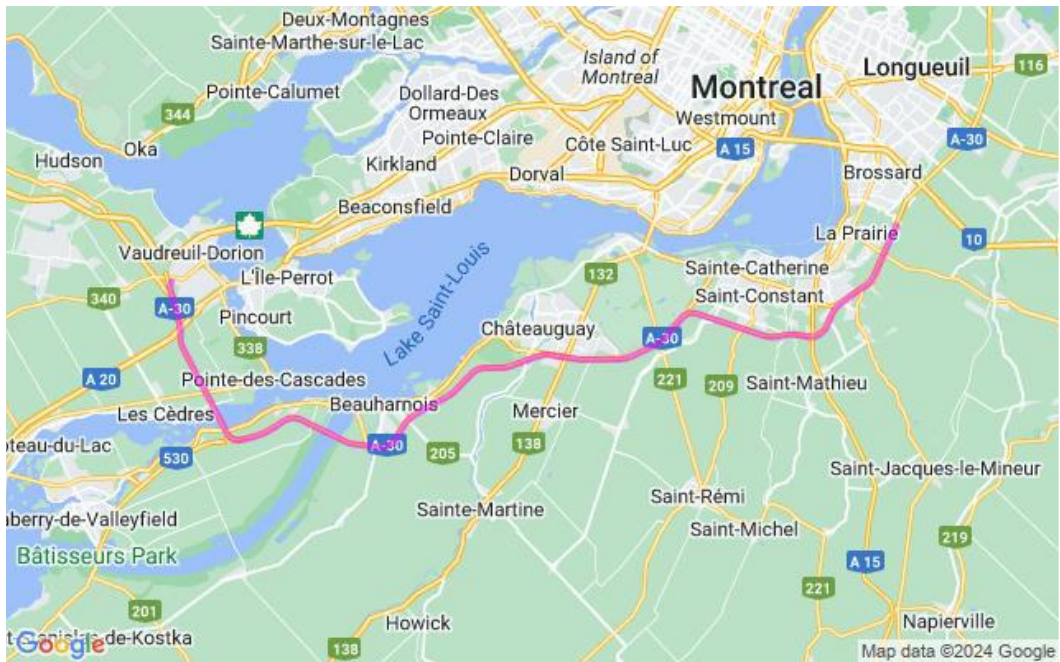

2530-05-2024-0167 et 2530-05-2024-0168