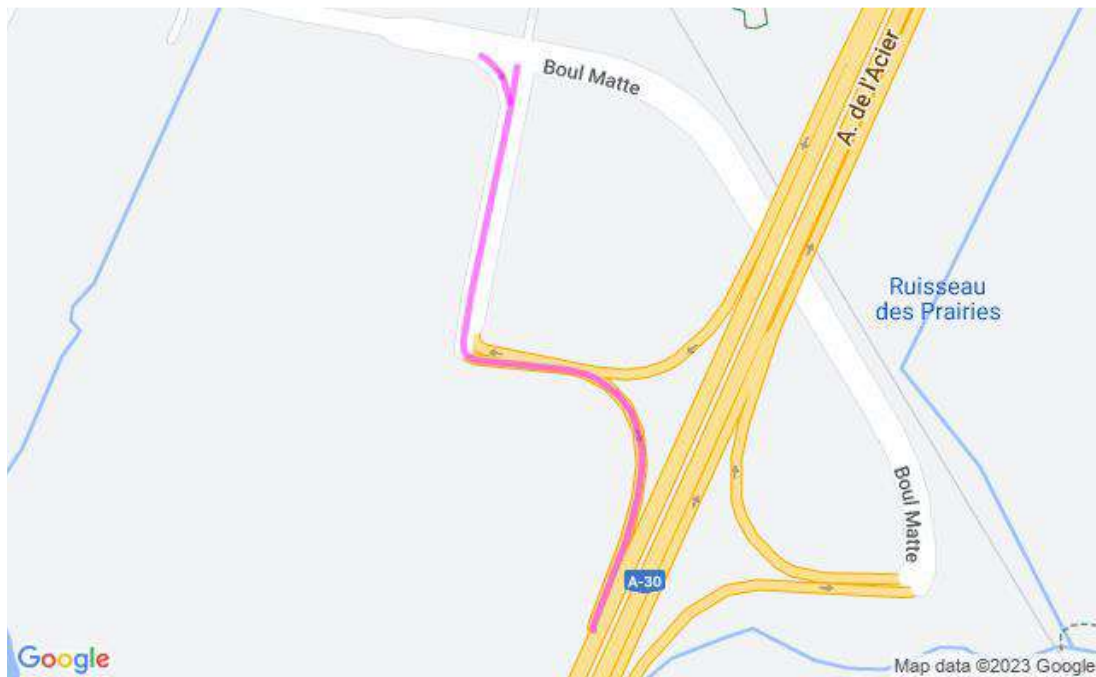

2530-10-2023-0010, 2530-10-2023-0011