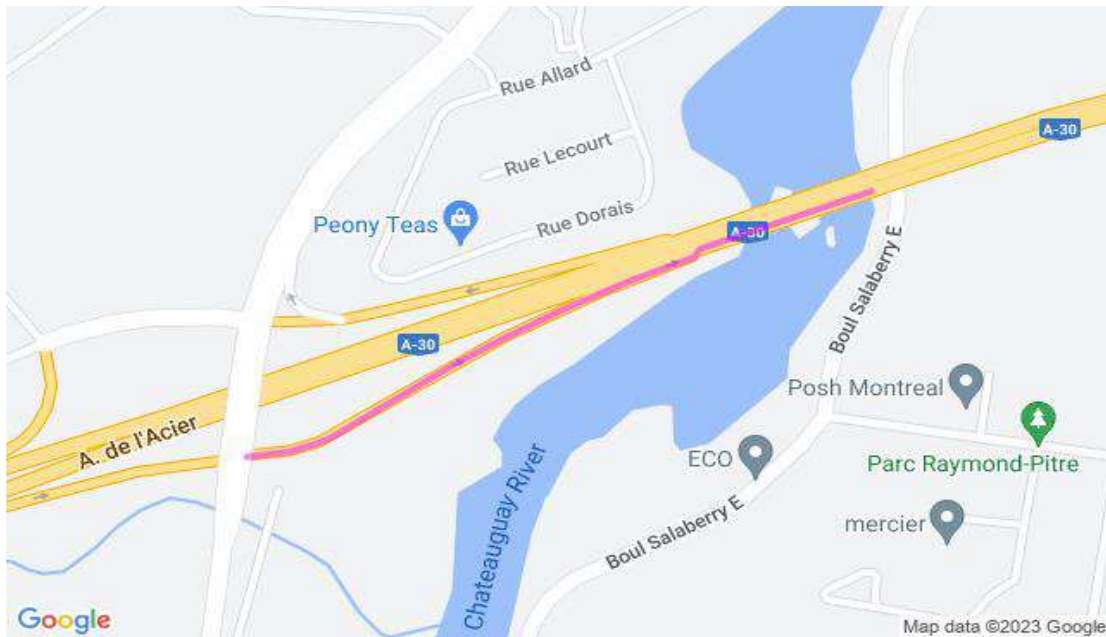

PLANS POUR LES TRAVAUX PRÉCITÉS

2530-10-2023-0026