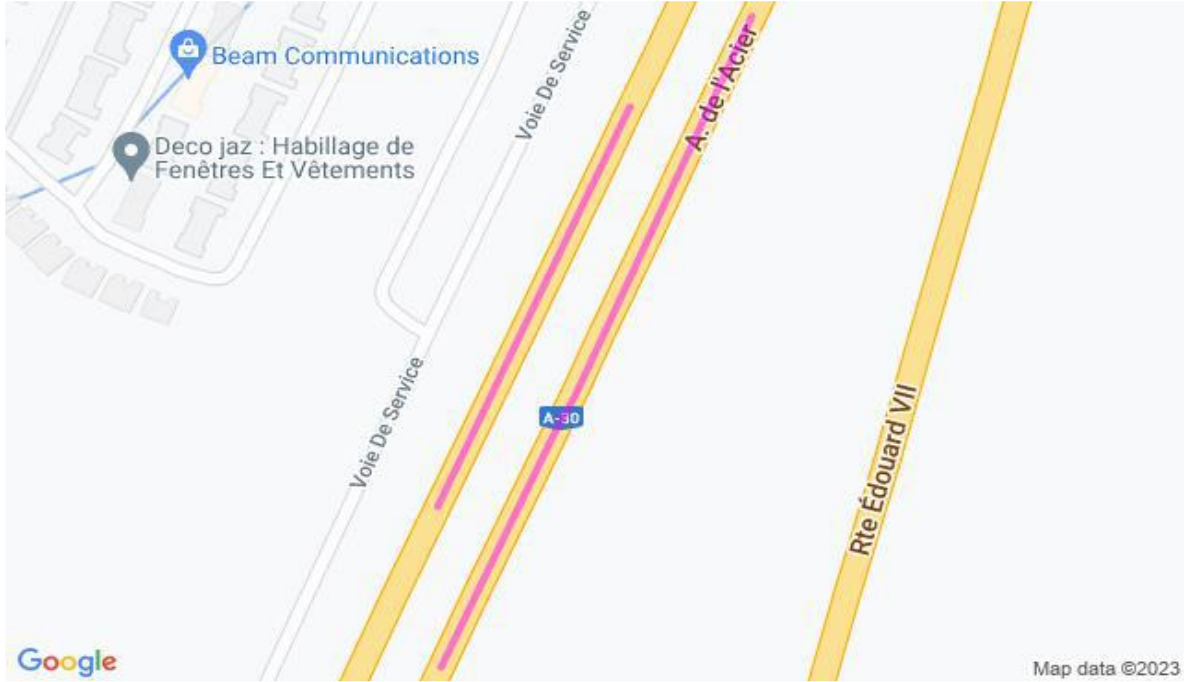

PLANS POUR LES TRAVAUX PRÉCITÉS

2530-05-2023-0018, 2530-05-2023-0055