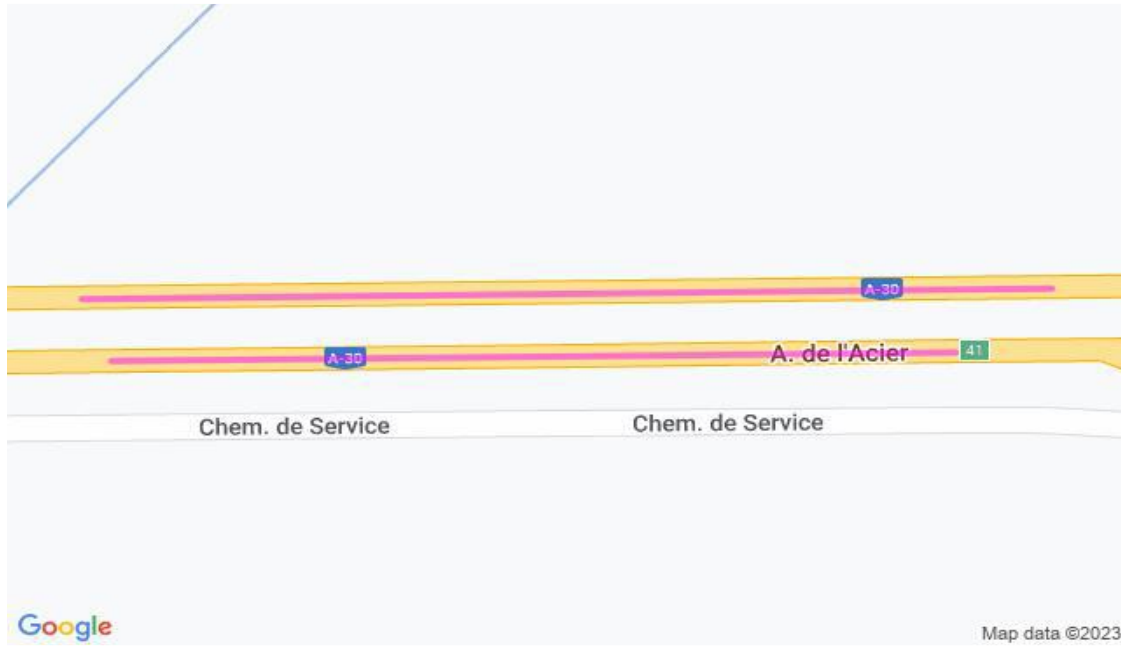

2530-05-2023-0044, 2530-05-2023-0059