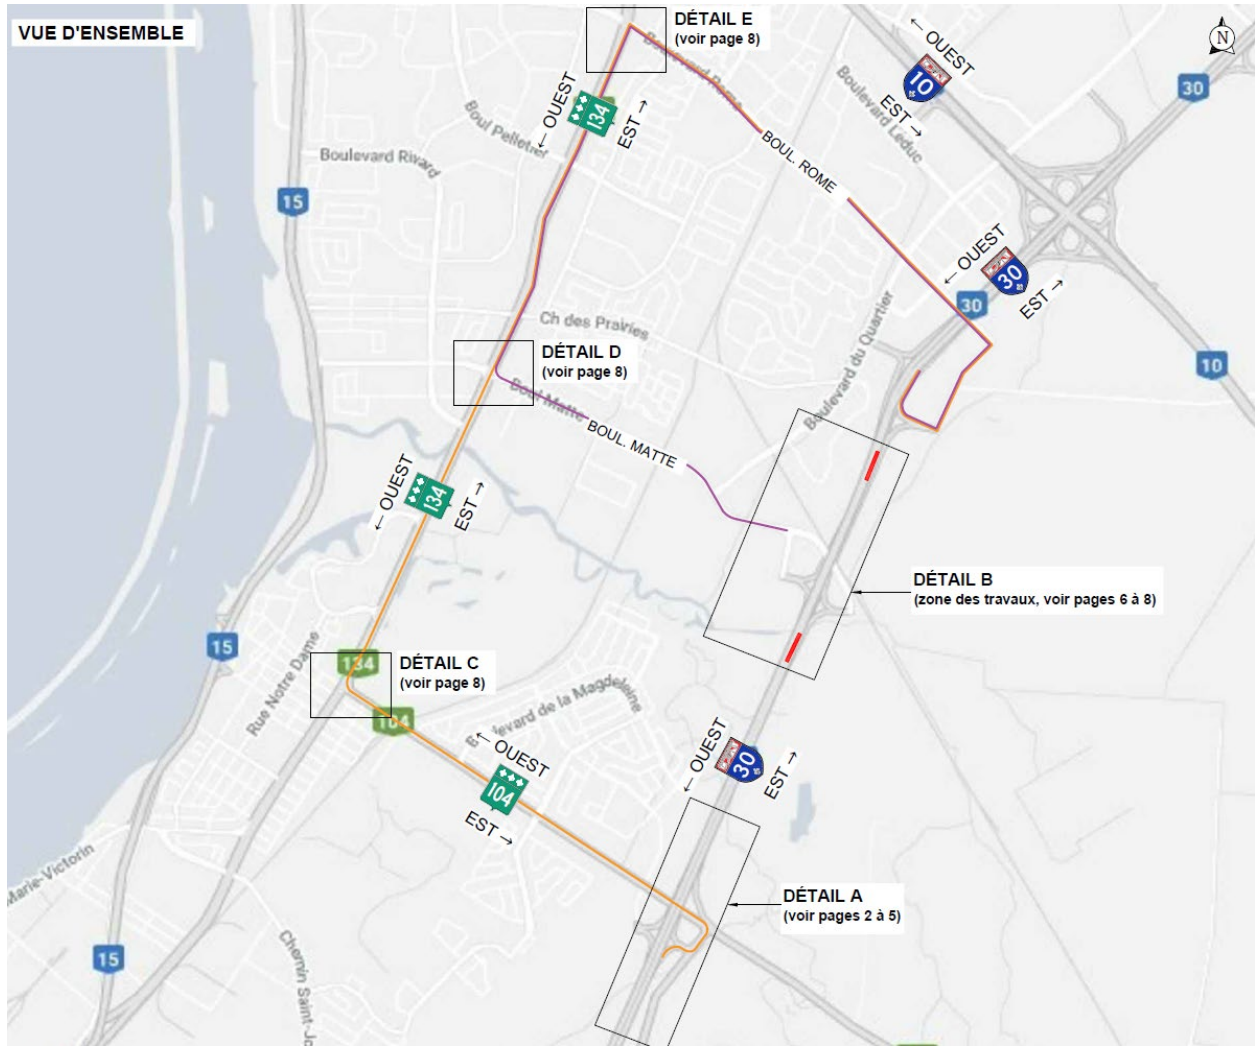

VUE D'ENSEMBLE

DÉTAIL E
(voir page 8)

DÉTAIL D
(voir page 8)

DÉTAIL B
(zone des travaux, voir pages 6 à 8)

DÉTAIL C
(voir page 8)

DÉTAIL A
(voir pages 2 à 5)