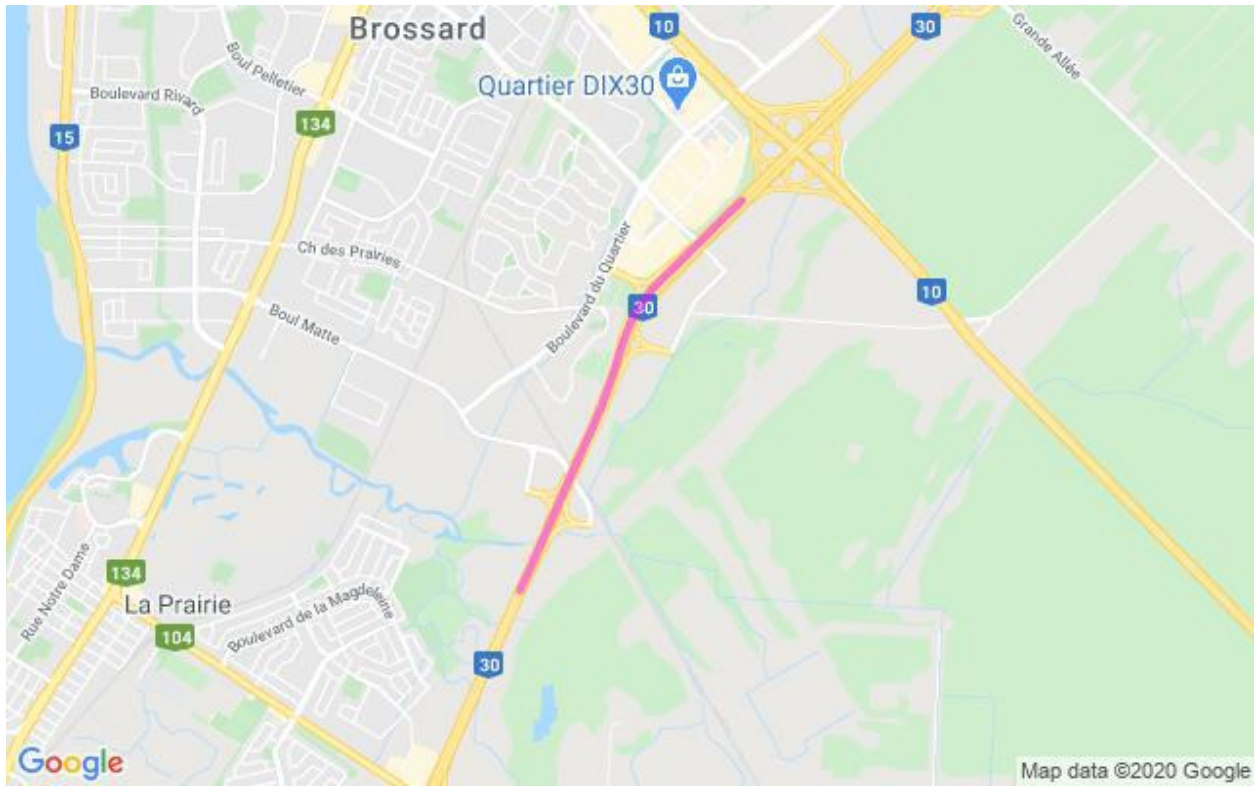

2530-08-2020-0011