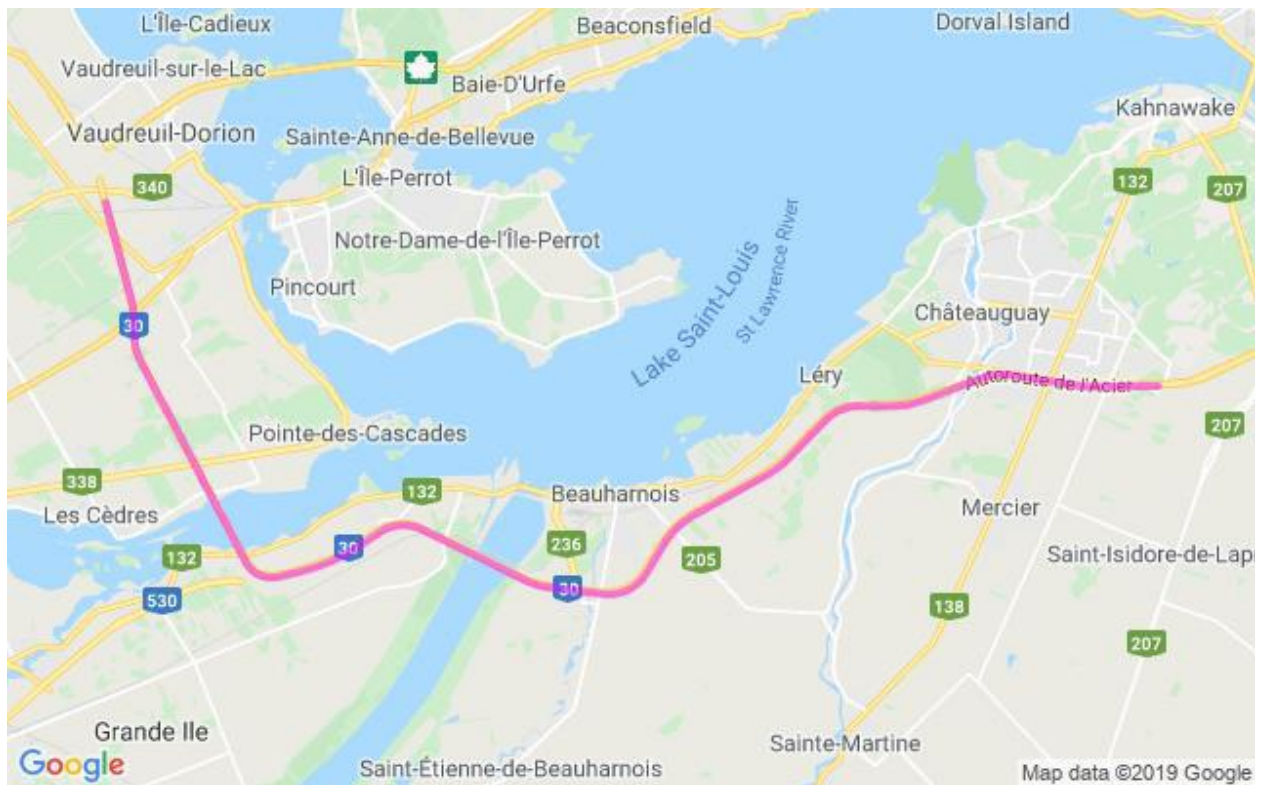

PLANS POUR LES TRAVAUX PRÉCITÉS

2530-11-2019-0003