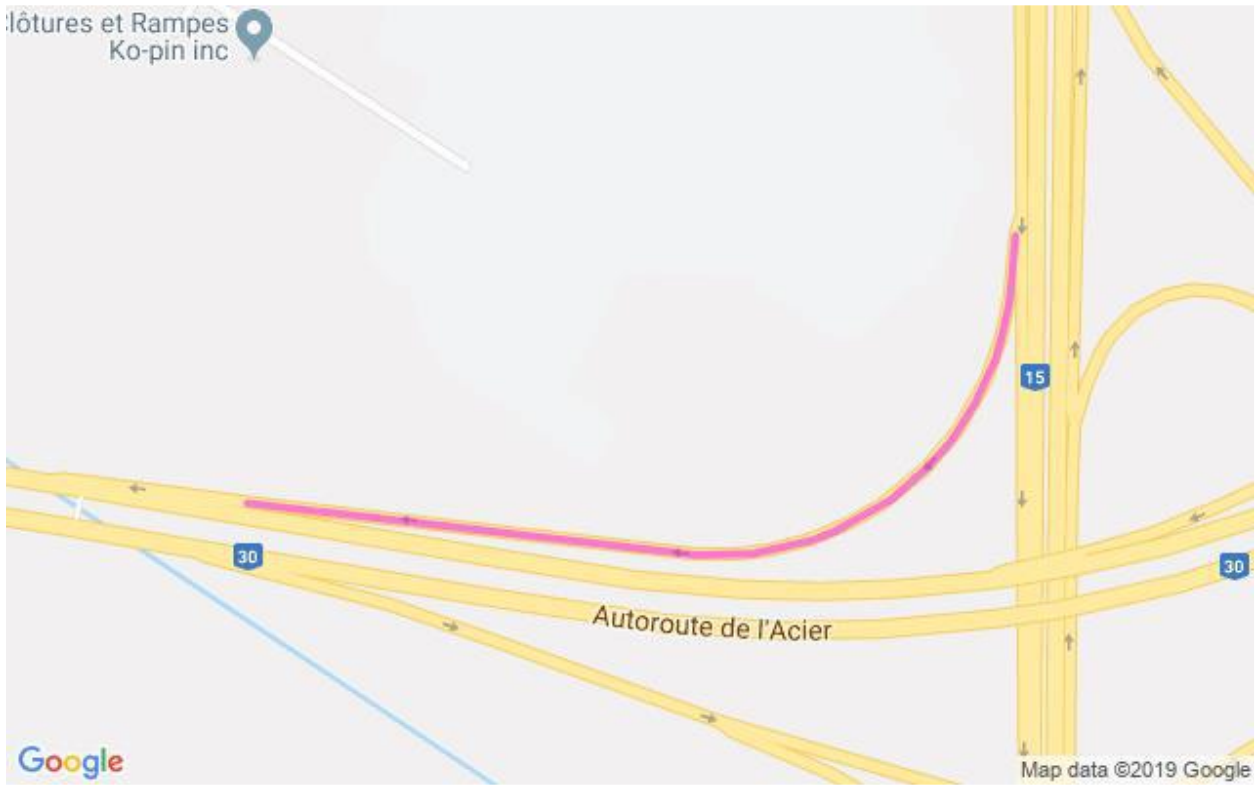

2530-11-2019-0005

Lotures et Rampes
Ko-pin inc