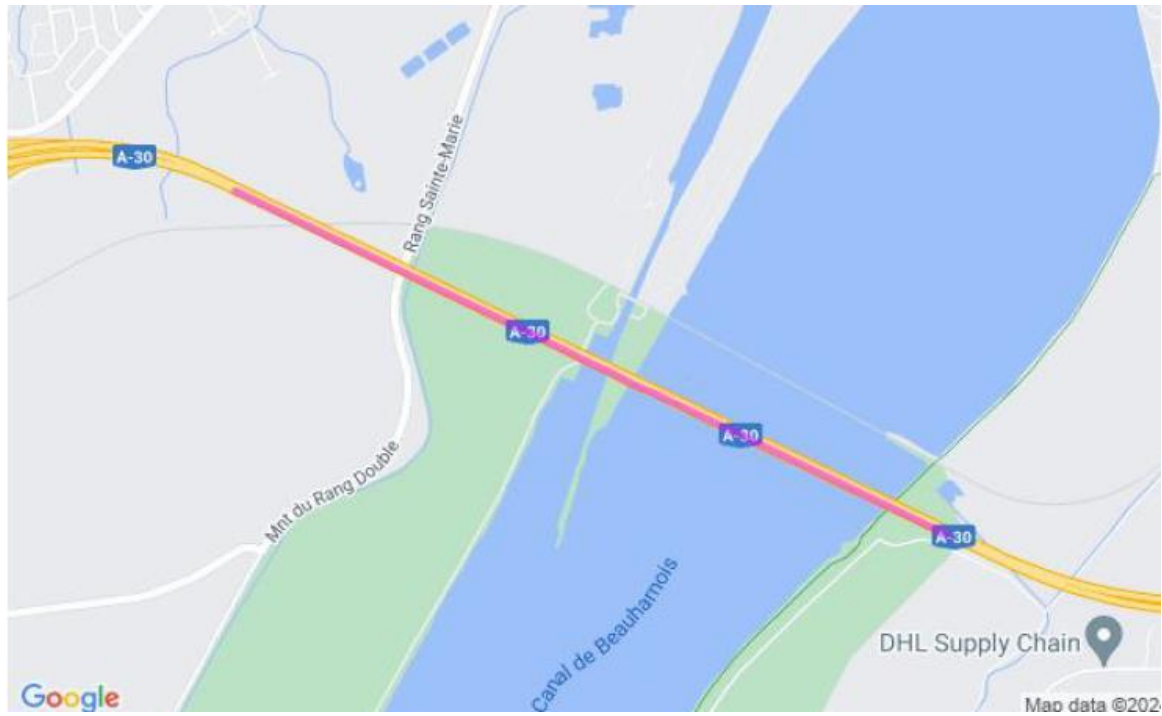

PLANS POUR LES TRAVAUX PRÉCITÉS

2530-09-2024-0306 à 2530-09-2024-0335