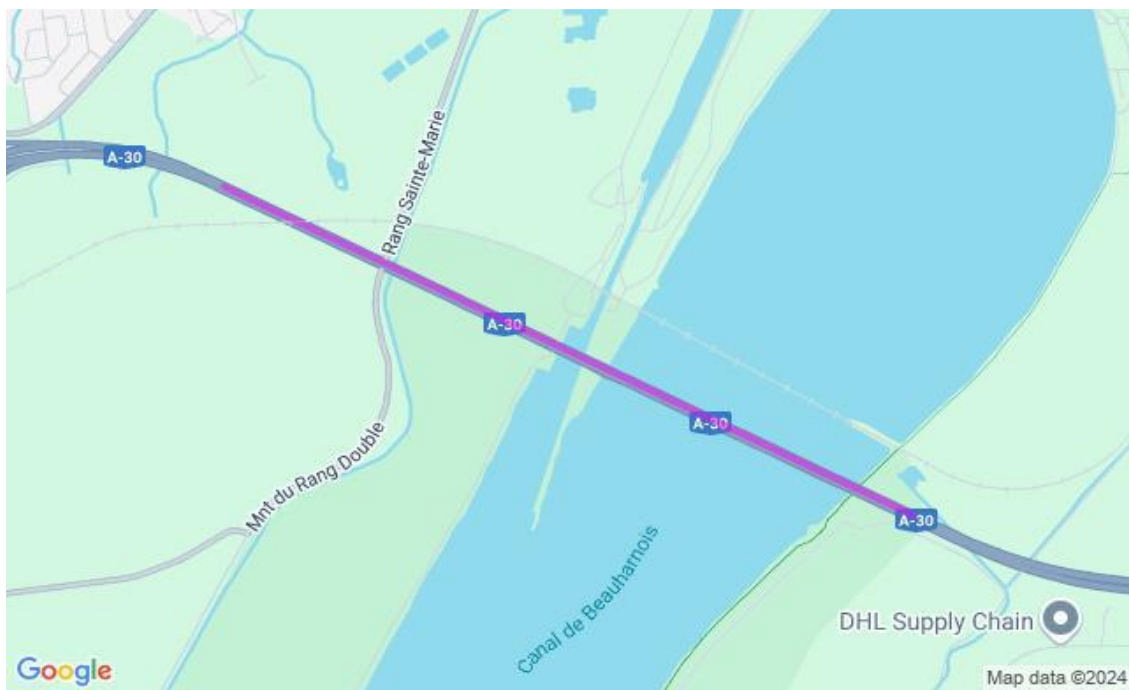

2530-09-2024-0333 à 2530-09-2024-0365