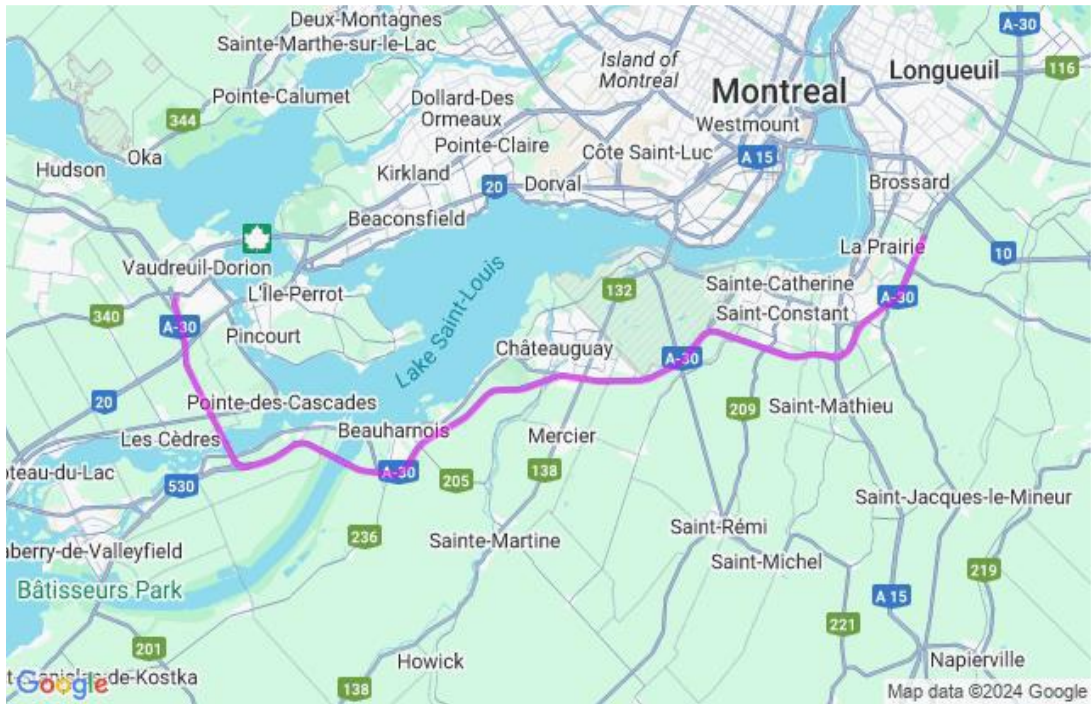

2530-09-2024-0343 à 2530-09-2024-0346