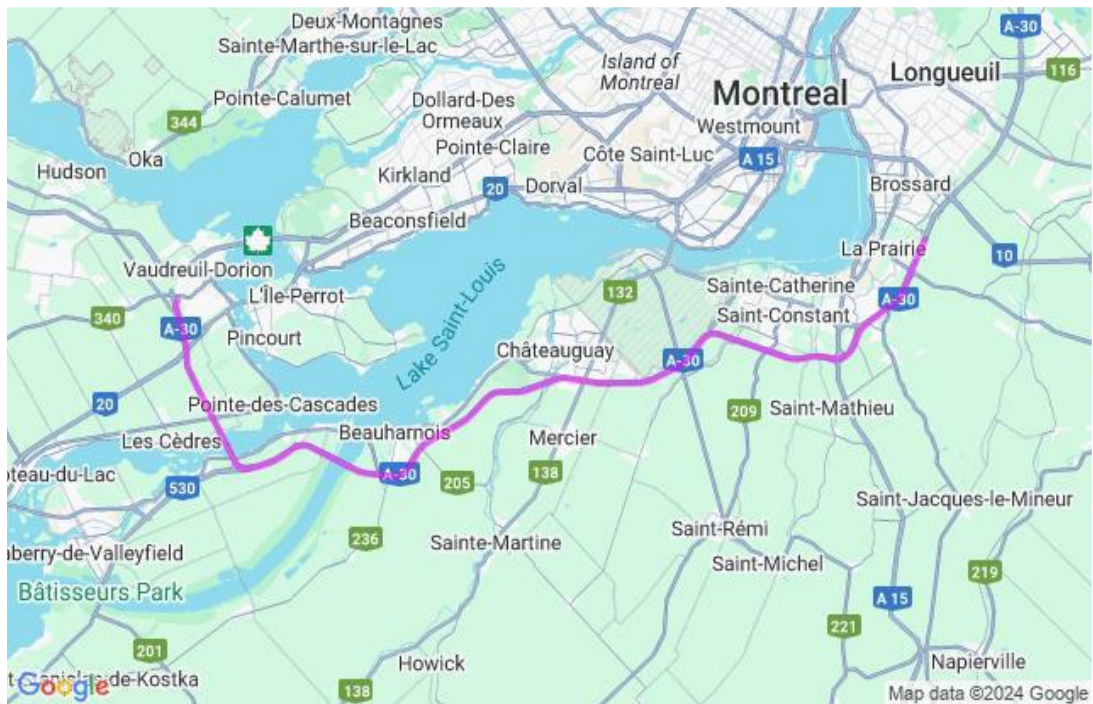

2530-09-2024-0343 à 2530-09-2024-0346