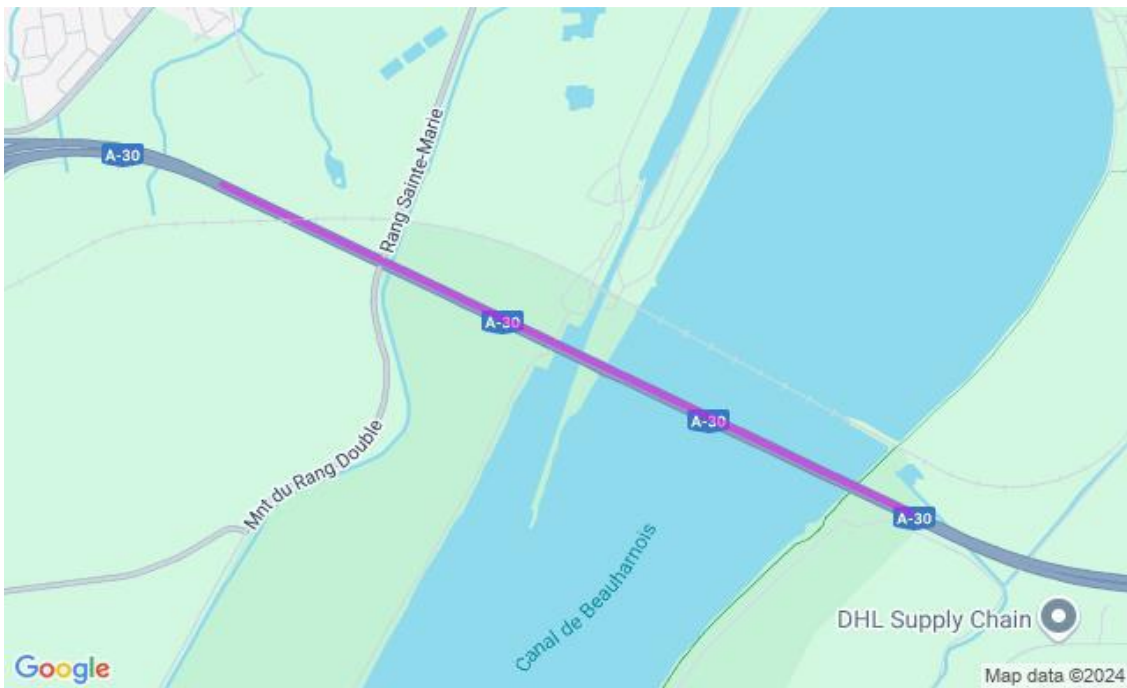

2530-09-2024-0333 à 2530-09-2024-0334