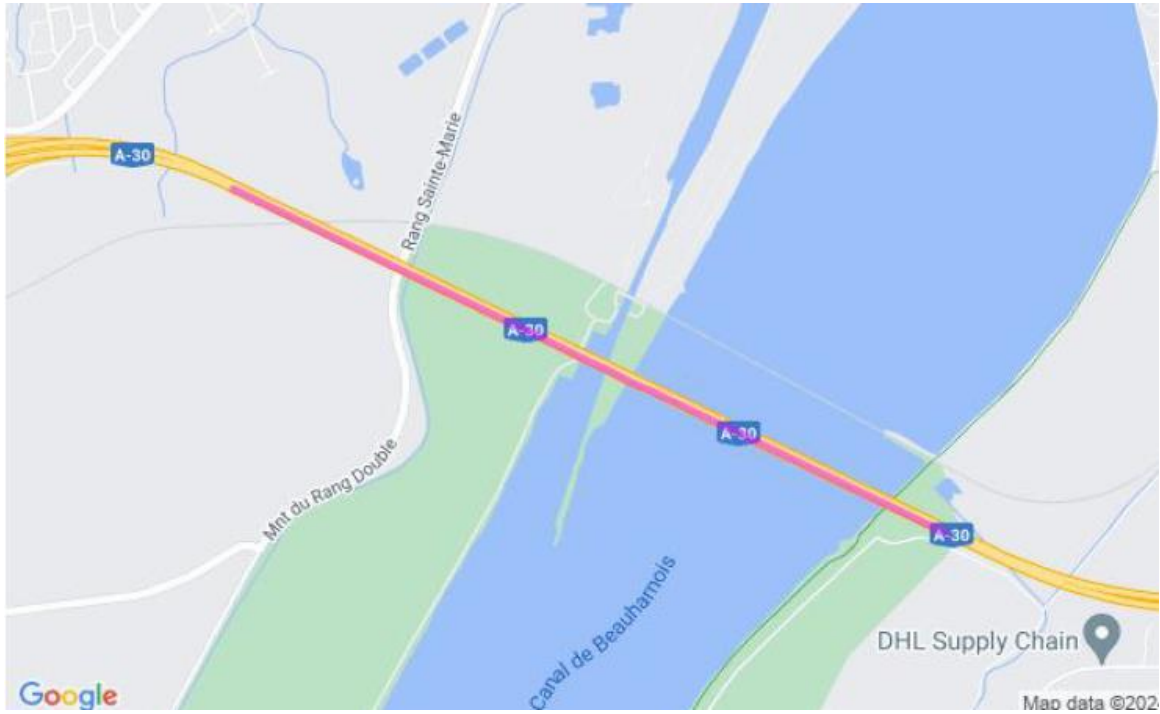

PLANS POUR LES TRAVAUX PRÉCITÉS

2530-09-2024-0306 à 2530-09-2024-0335