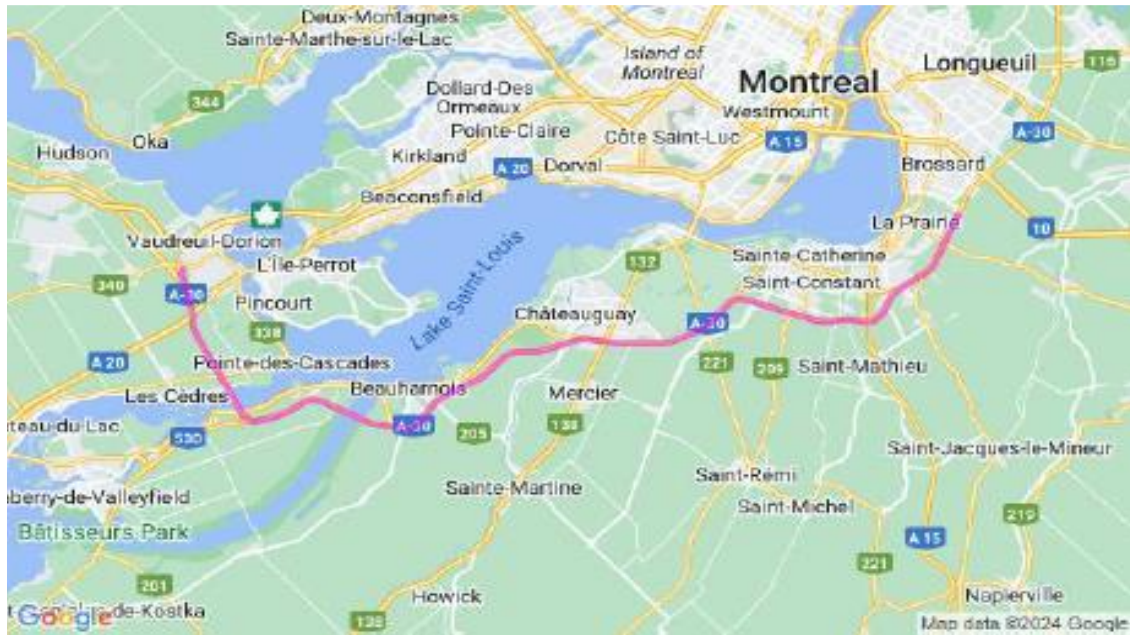

PLANS POUR LES TRAVAUX PRÉCITÉS

2530-07-2024-0151 à 2530-07-2024-0155