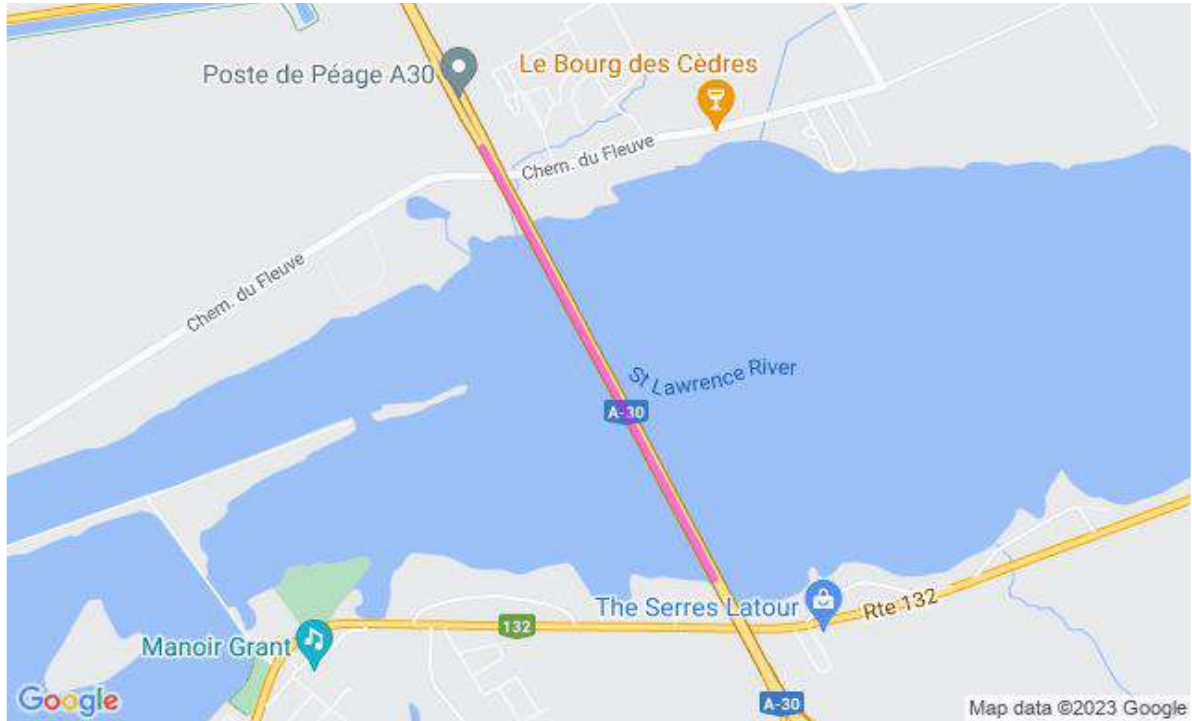

2530-09-2023-0112, 2530-09-2023-0113