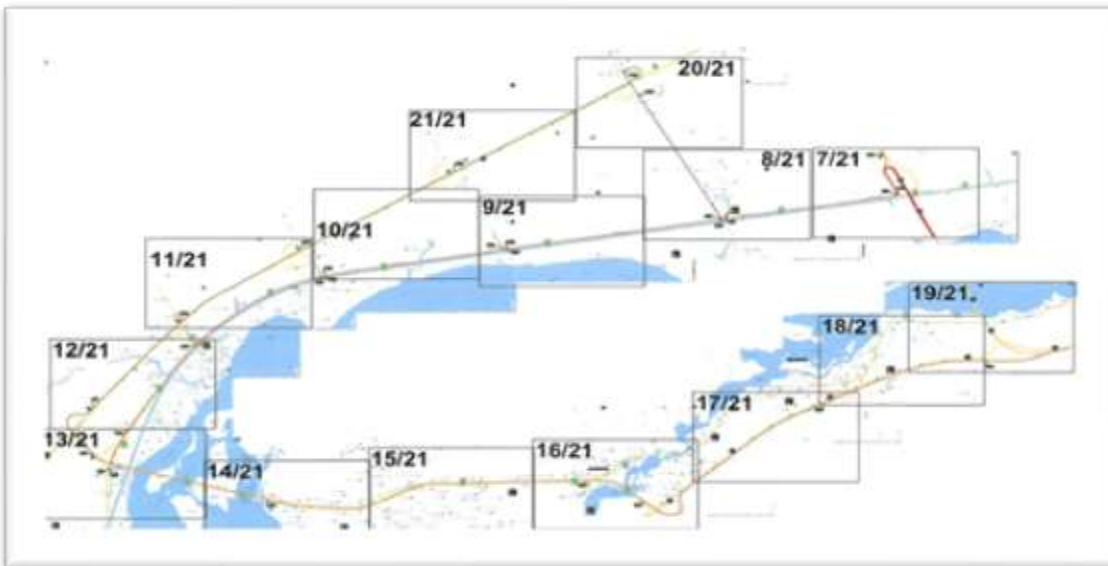

PLANS POUR LES TRAVAUX PRÉCITÉS

2530-09-2023-0109; 2530-09-2023-0110, 2530-09-2023-0111