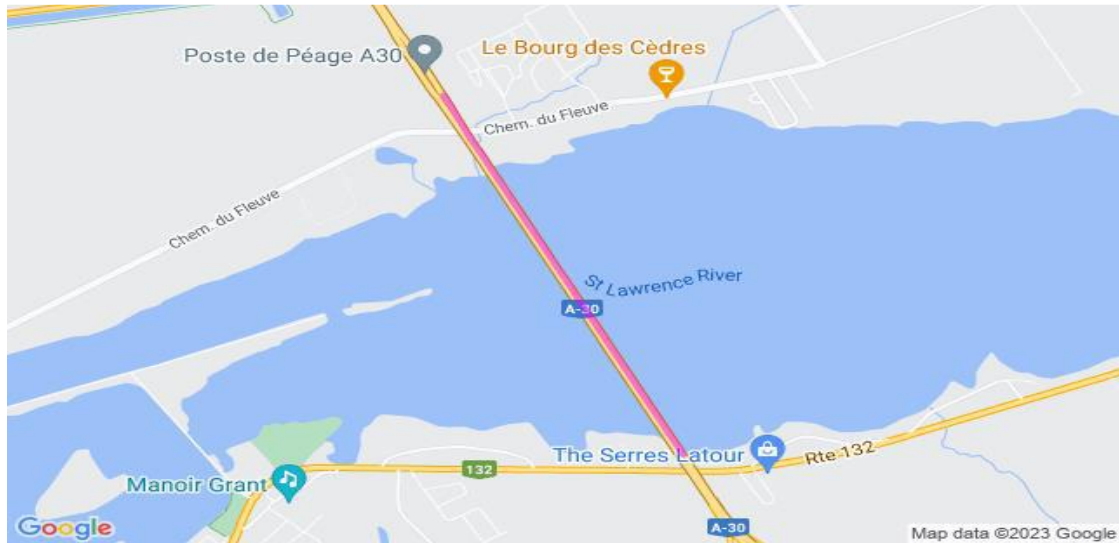

Contact média :

(514) 782-3030

COM-Beauh-Sal-23-0908

PLANS POUR LES TRAVAUX PRÉCITÉS

2530-09-2023-0006