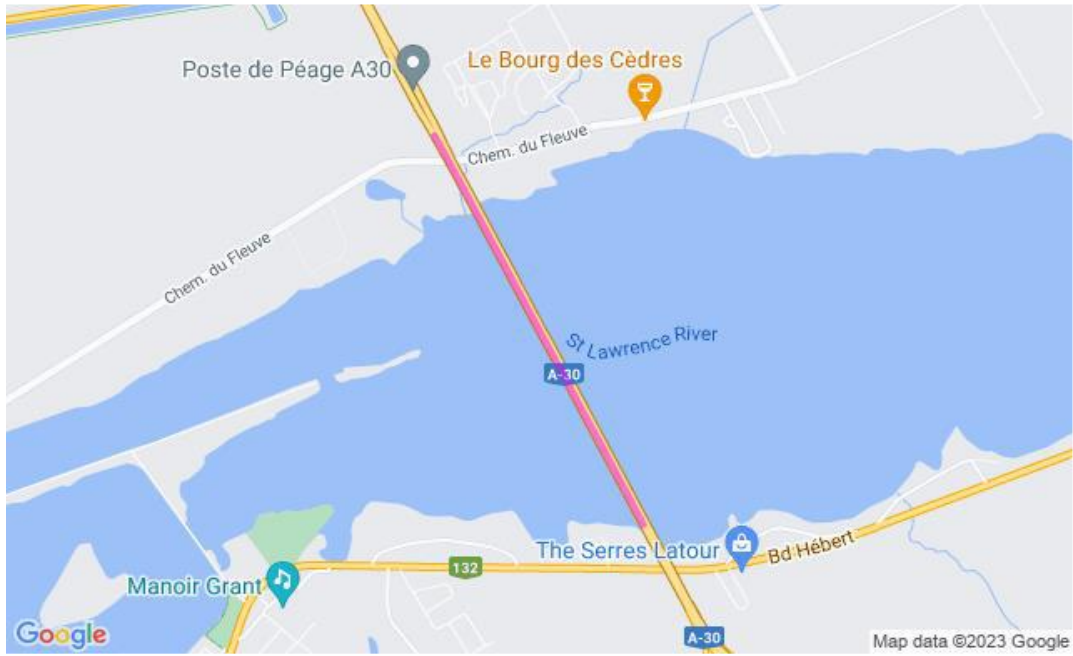

2530-09-2023-0014, 2530-09-2023-0015