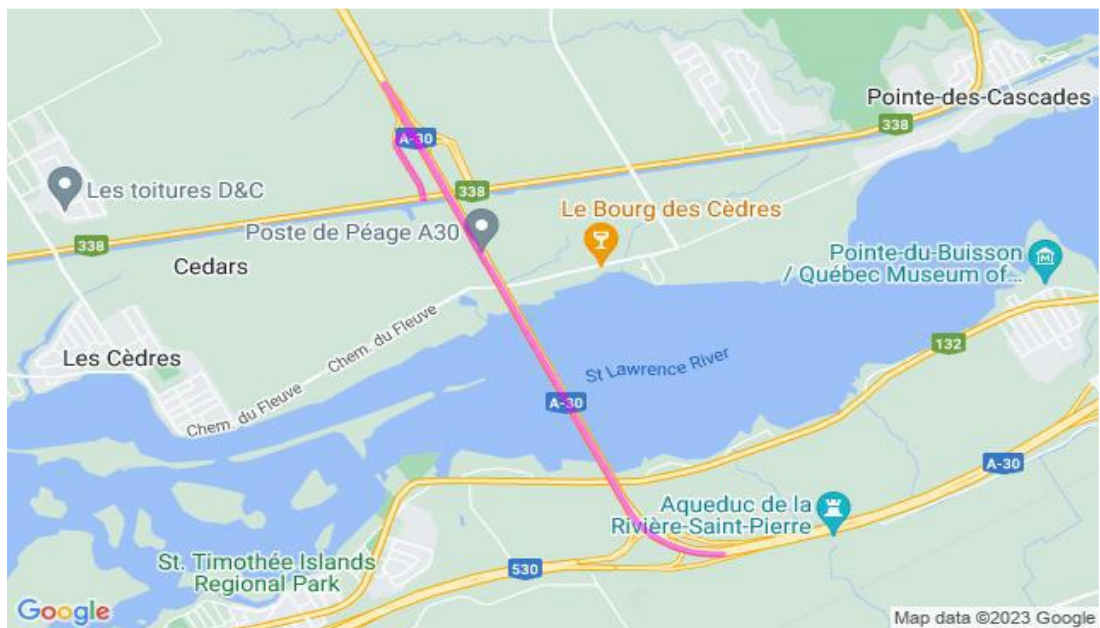

2530-09-2023-0011, 2530-09-2023-0012, 2530-09-2023-0013