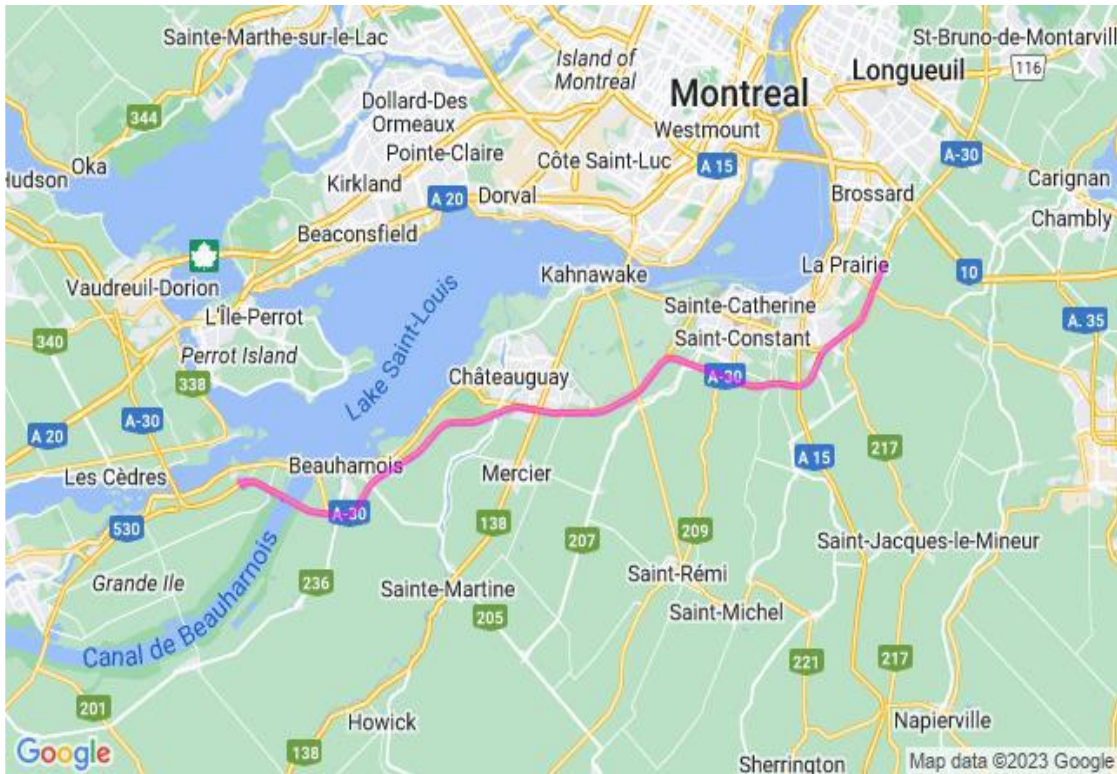

2530-08-2023-0115 à 2530-08-2023-0117