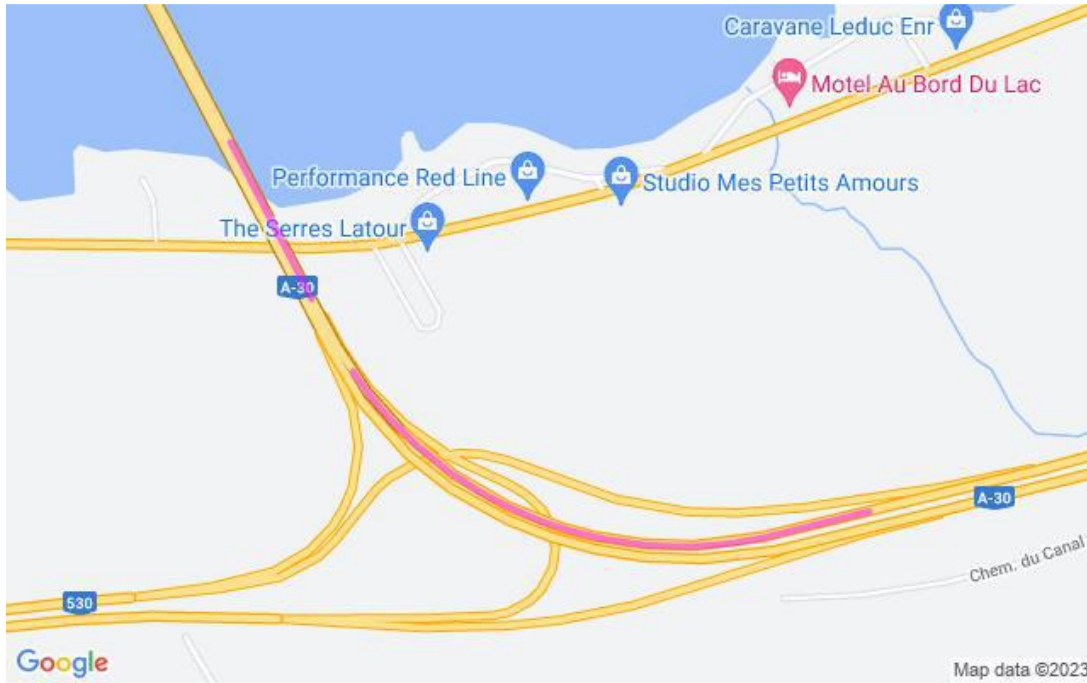

2530-08-2023-0270, 2530-08-2023-0271