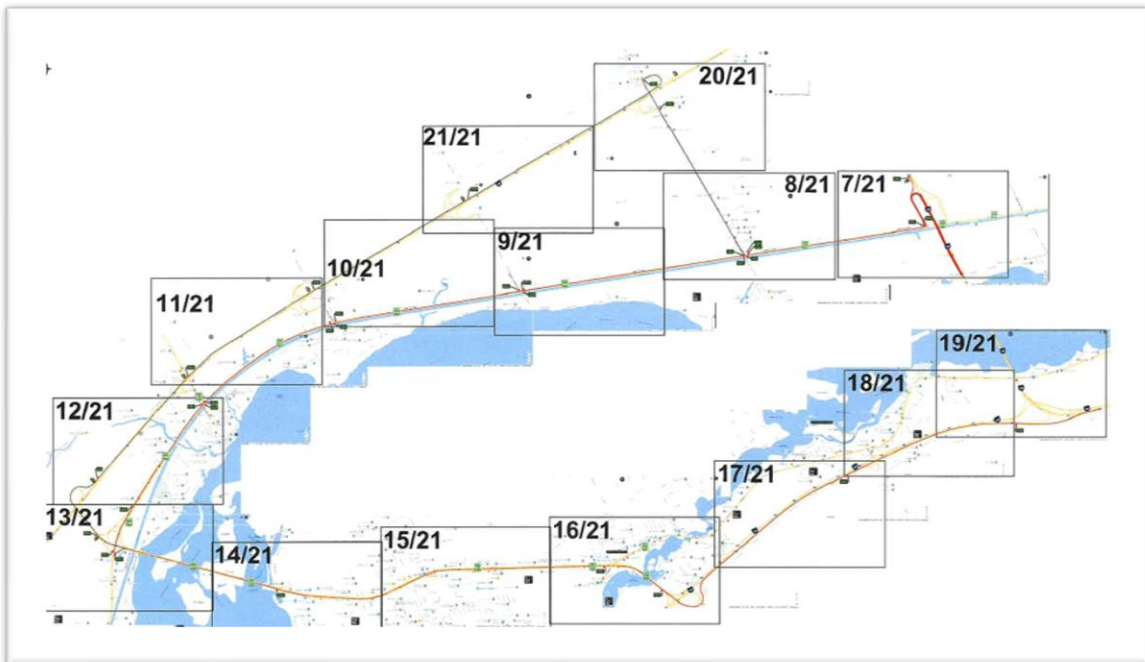

2530-07-2023-0075; 2530-07-2023-0076, 2530-07-2023-0077