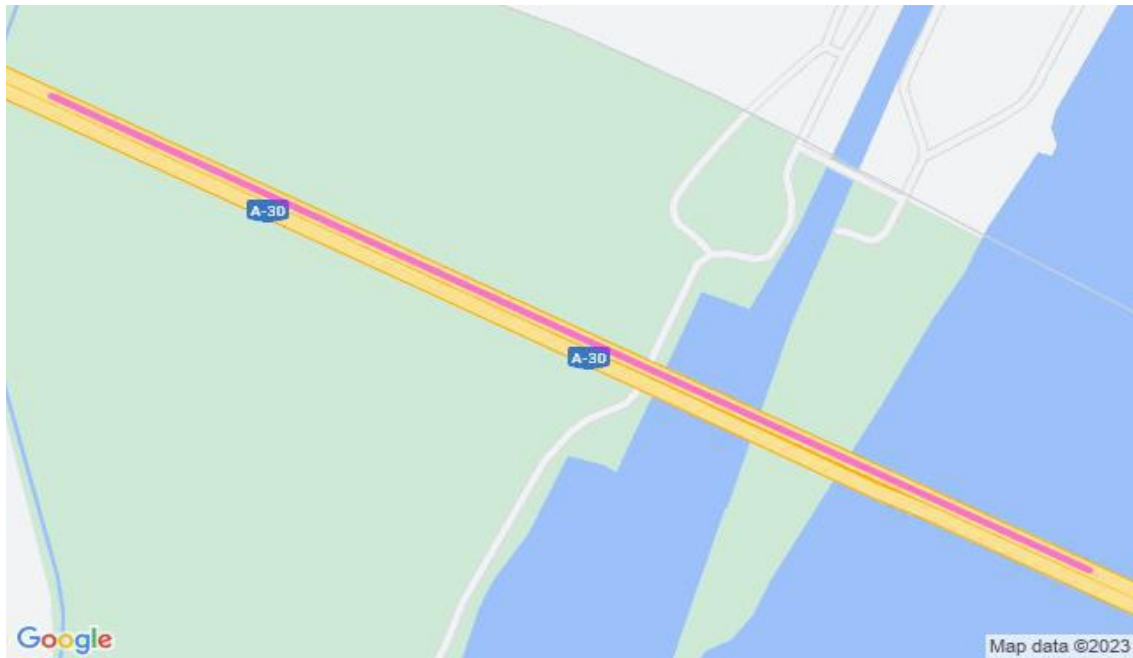

2530-07-2023-0070, 2530-07-2023-0072