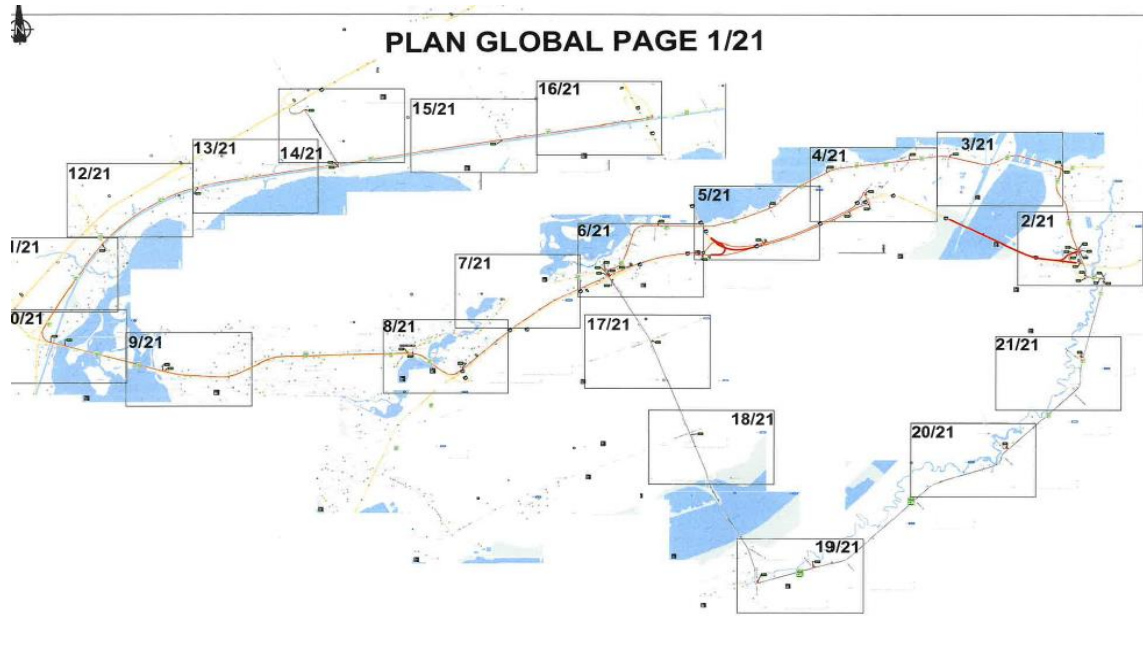

PLANS POUR LES TRAVAUX PRÉCITÉS

2530-07-2023-0157, 2530-07-2023-0071n, 2530-07-2023-0073