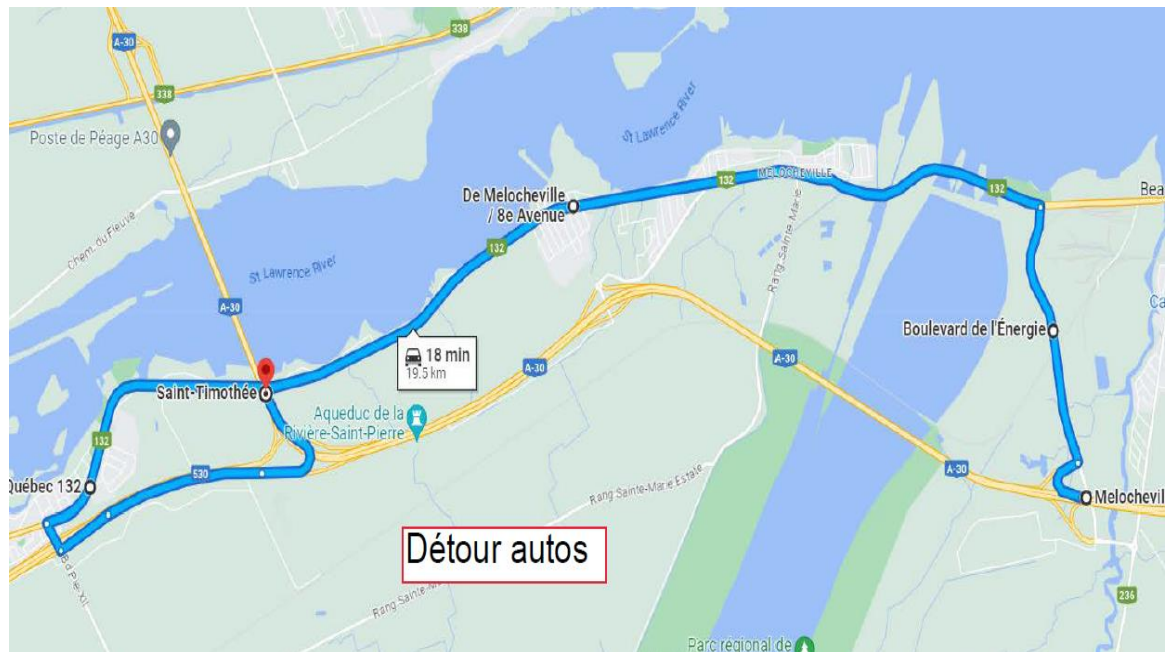

PLANS POUR LES TRAVAUX PRÉCITÉS

2530-07-2023-0157, 2530-07-2023-0071n, 2530-07-2023-0073