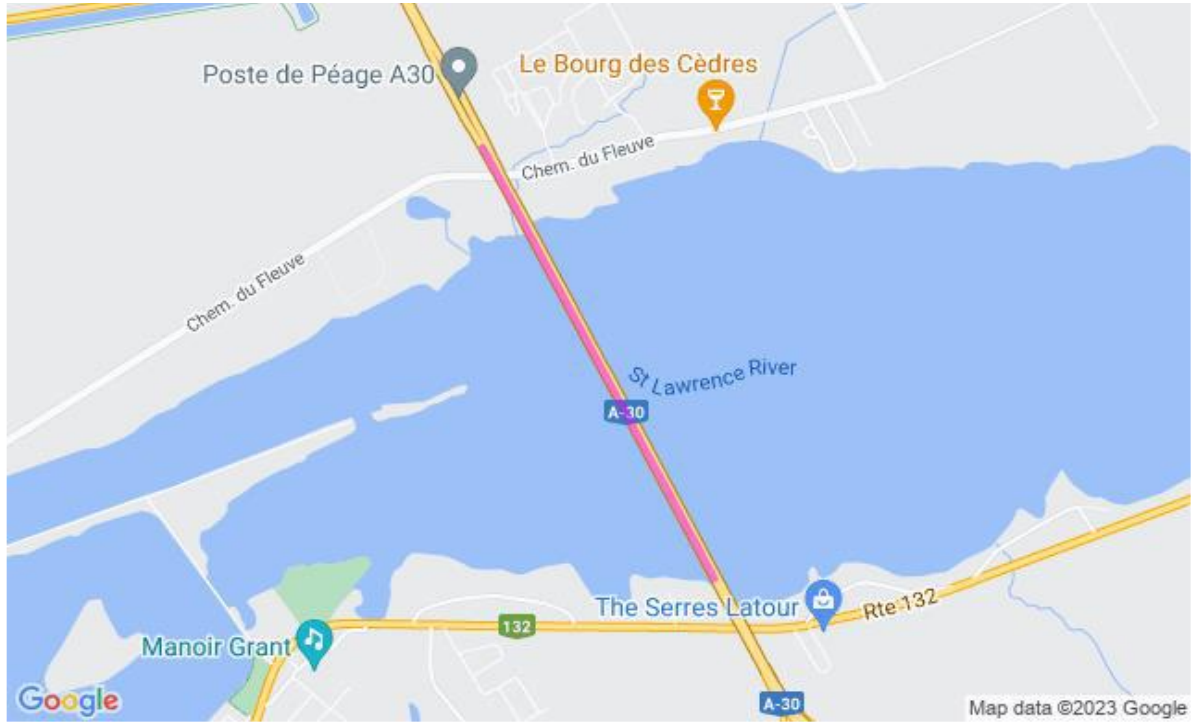

2530-07-2023-0008, 2530-07-2023-00010