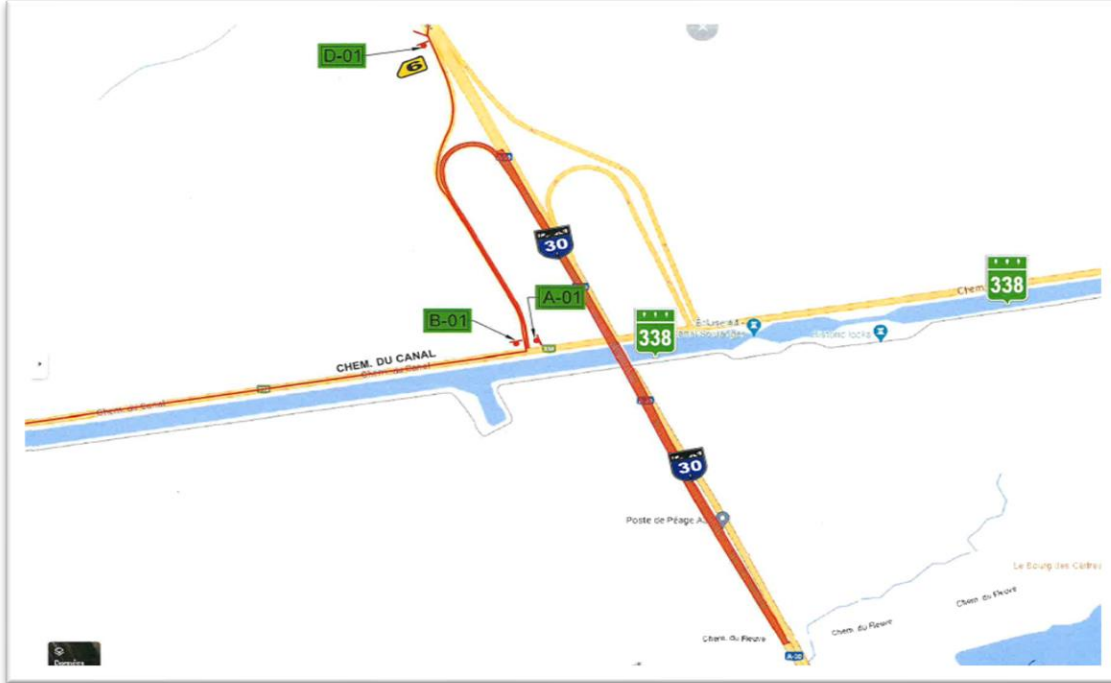

2530-07-2023-0075; 2530-07-2023-0076, 2530-07-2023-0077