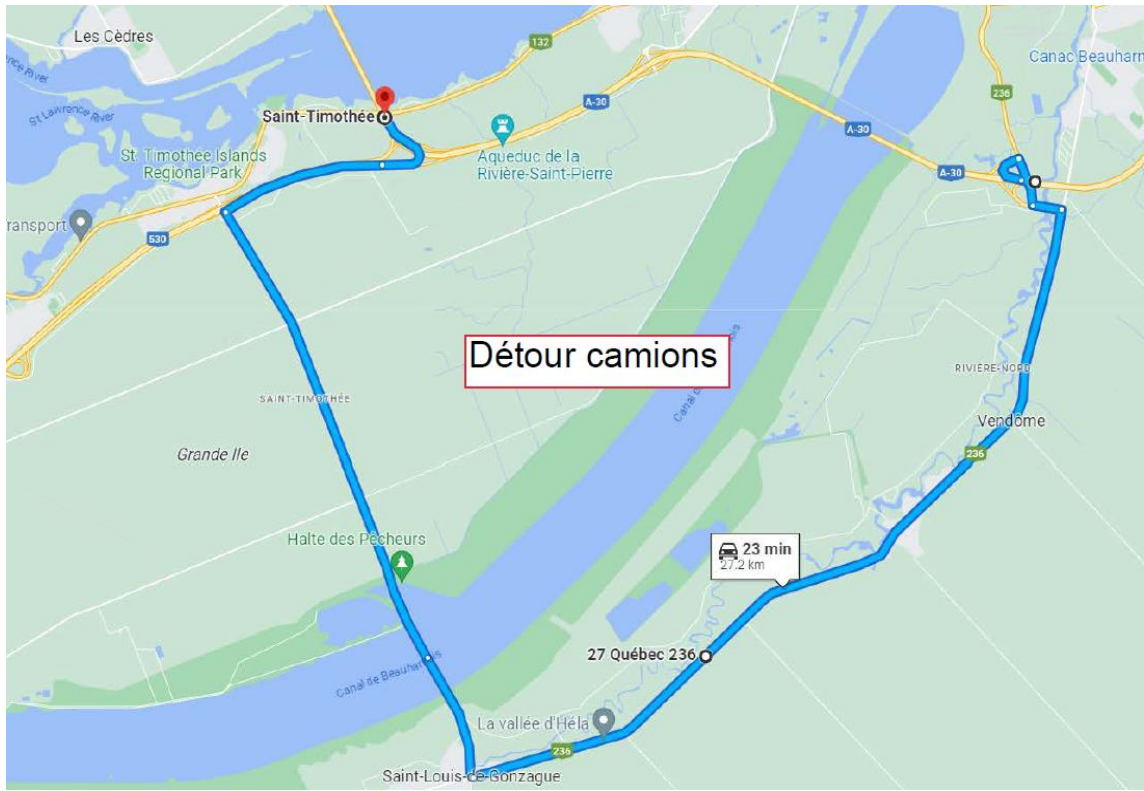

2530-07-2023-0070, 2530-07-2023-0072