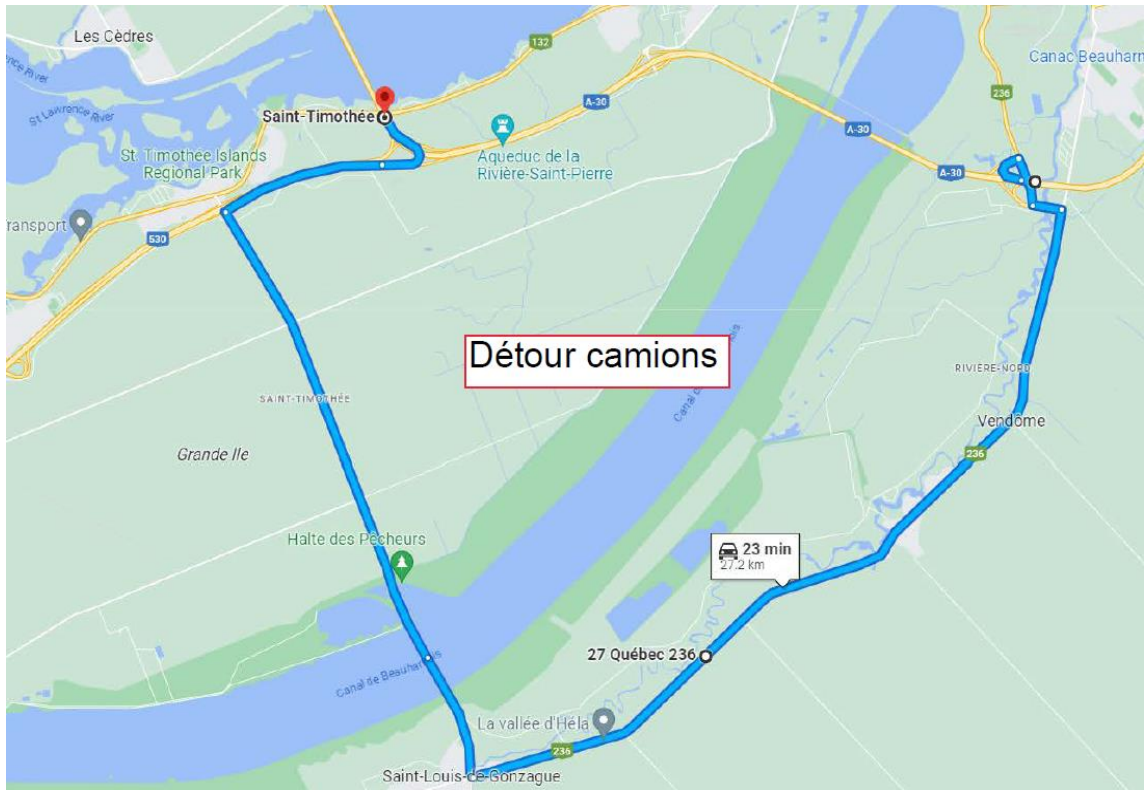

2530-07-2023-0034, 2530-07-2023-0036