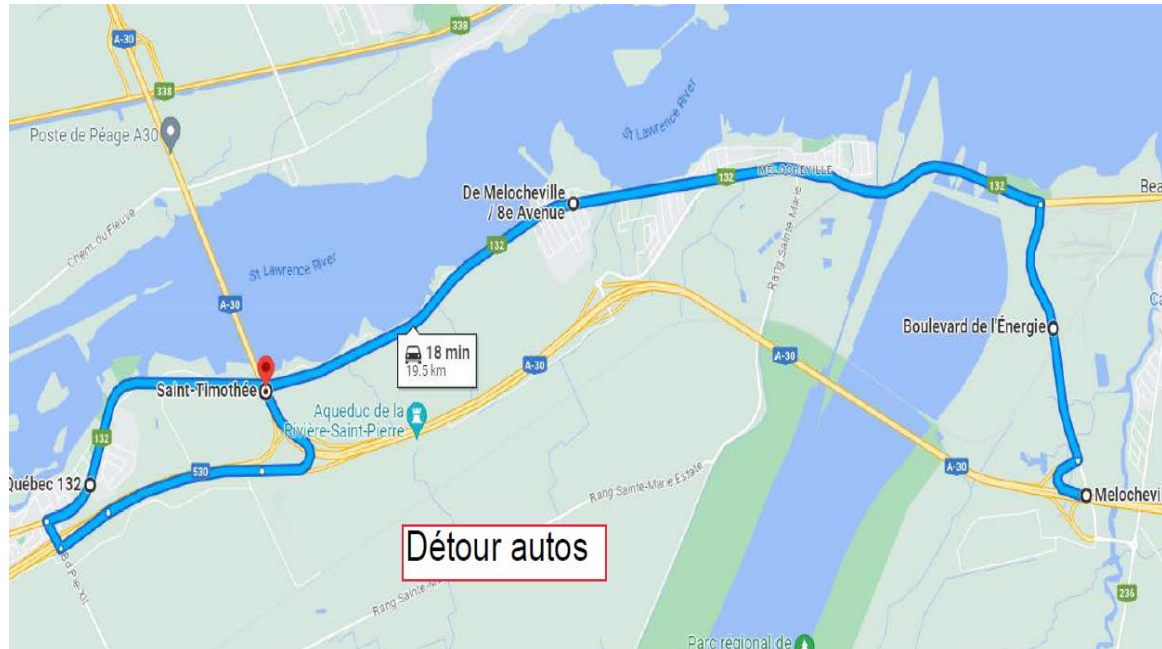

Contact média :

(514) 782-3030

COM-Beauh-Sal-23-0703

PLANS POUR LES TRAVAUX PRÉCITÉS

2530-07-2023-0033, 2530-07-2023-0035, 2530-07-2023-0037