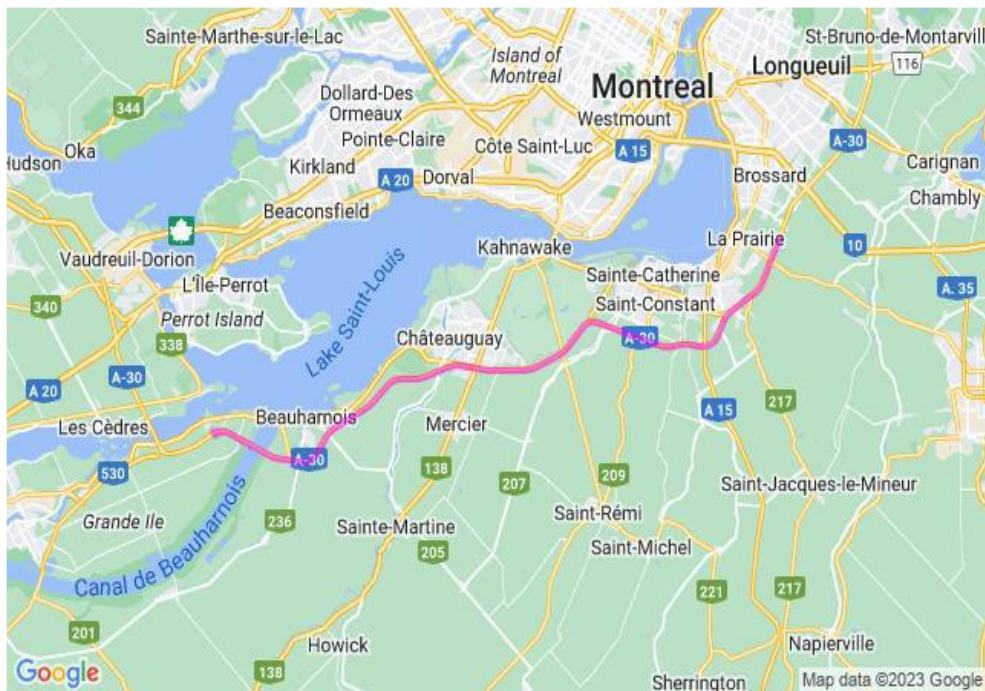

Lieu de l'entrave	Trajet de détour
A530 Est vers l'A30 Ouest	A530 direction Est sortie 12 Continuer sur A30 est jusqu'à la sortie 17 À gauche sur le chemin du Canal À gauche pour entrer sur A30 Ouest

2530-06-2023-0107 à 2530-06-2023-0109