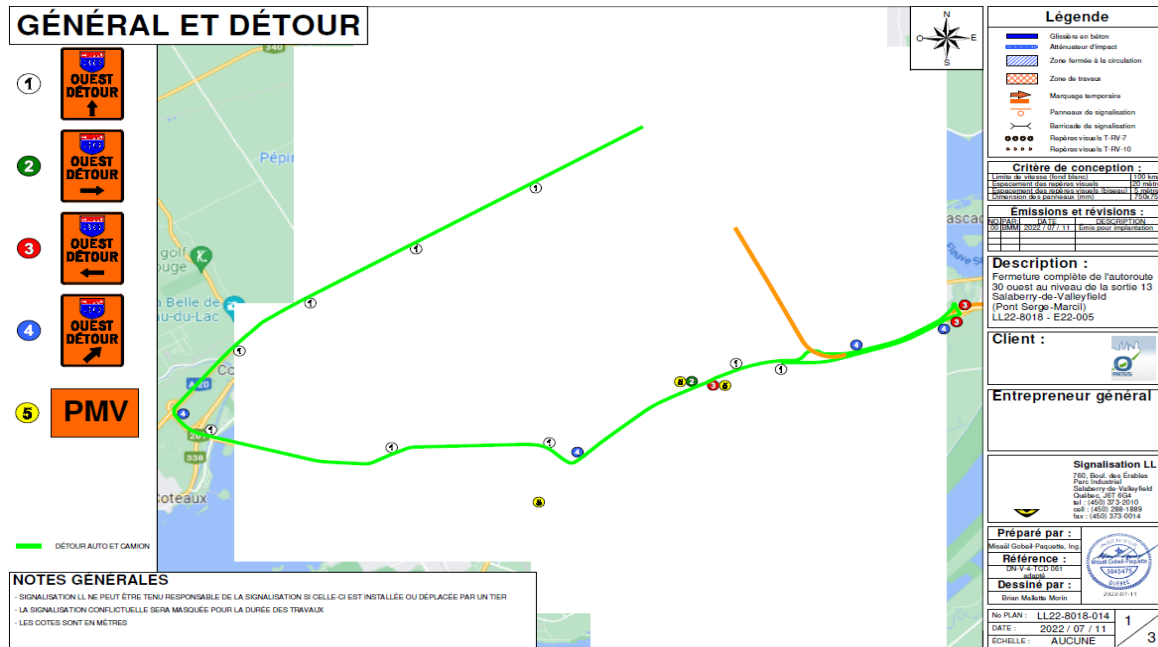

Contact média :

(514) 782-3030

COM-Beauh-Sal-22-0822

PLANS POUR LES TRAVAUX PRÉCITÉS

2530-08-2022-0085, 2530-08-2022-0086, 2530-08-2022-0087