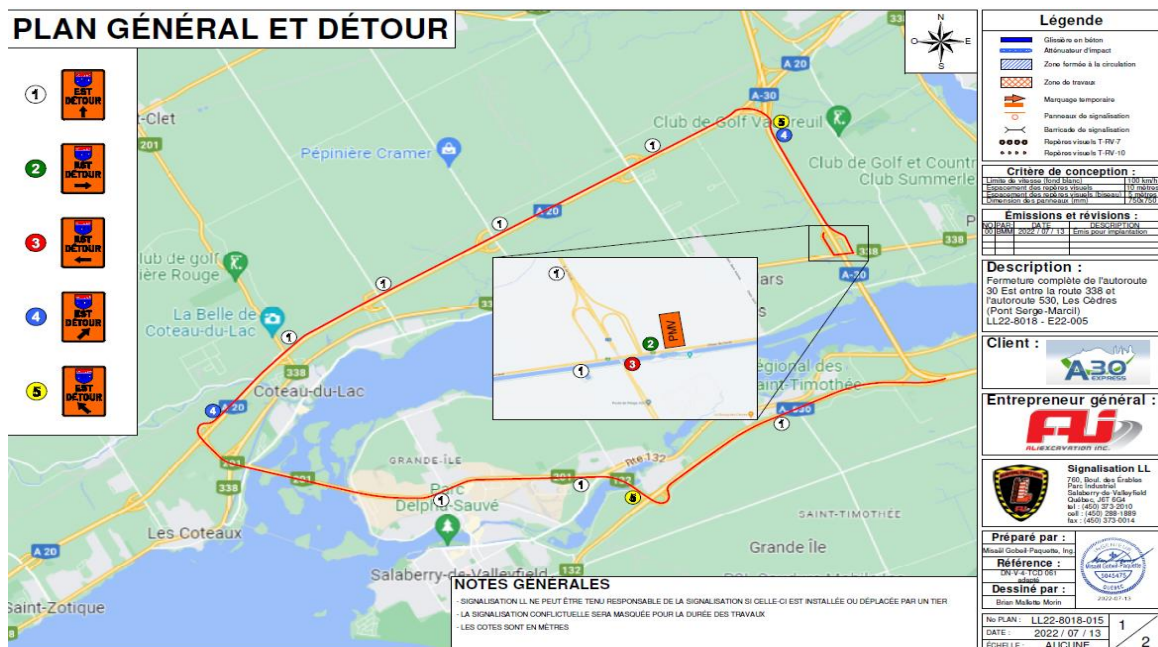

2530-08-2022-0082, 2530-08-2022-0083, 2530-08-2022-0084