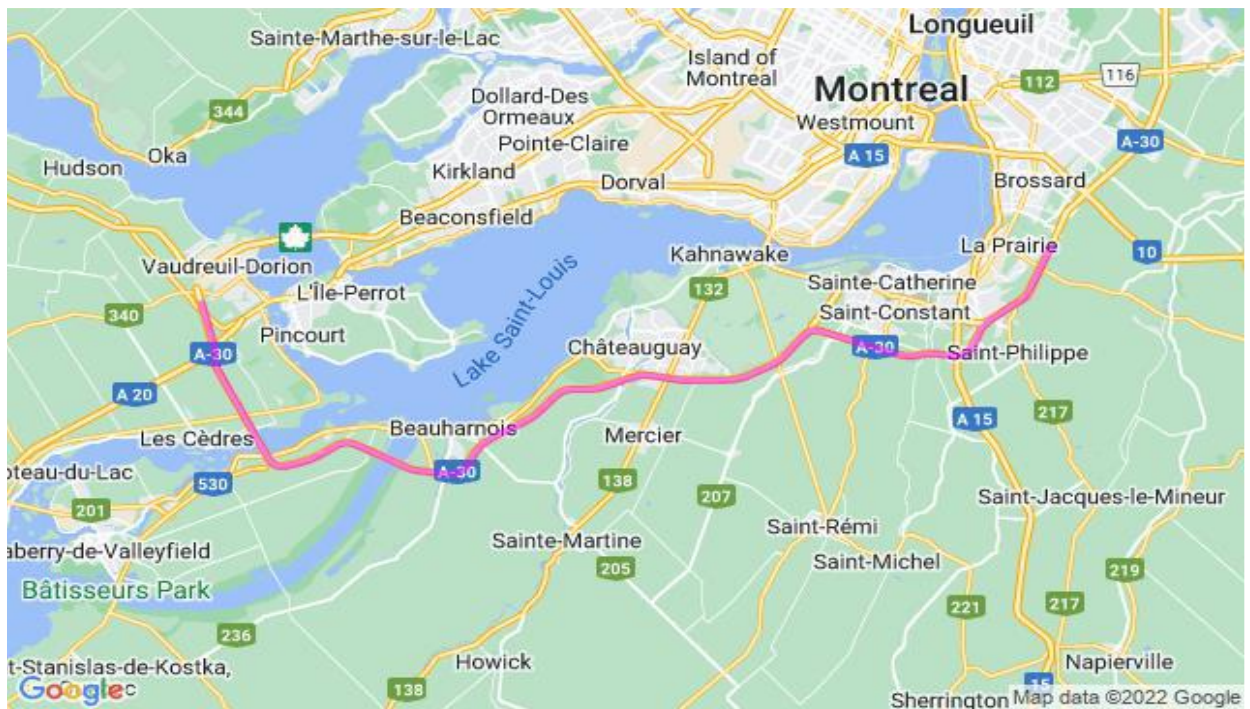

2530-05-2022-0281 à 2530-05-2022-0283