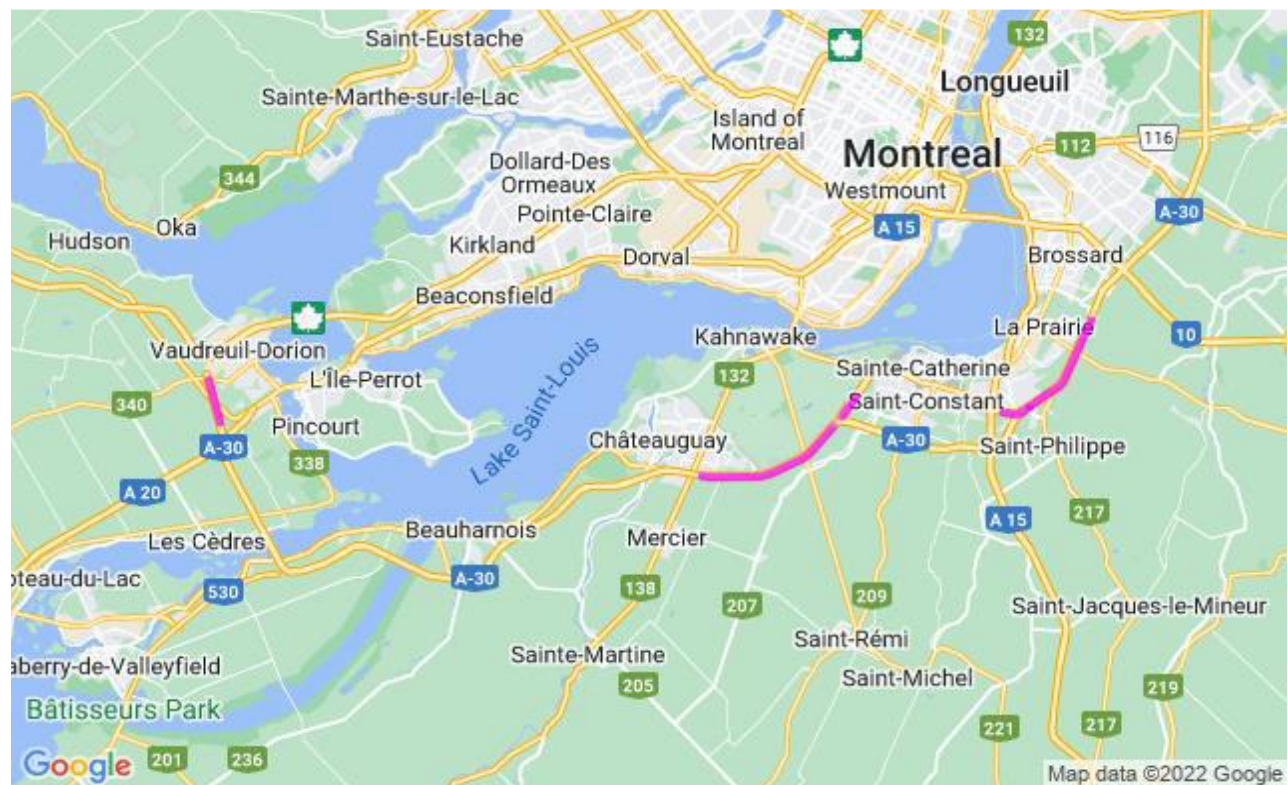

2530-06-2022-0022 à 2530-06-2022-0025