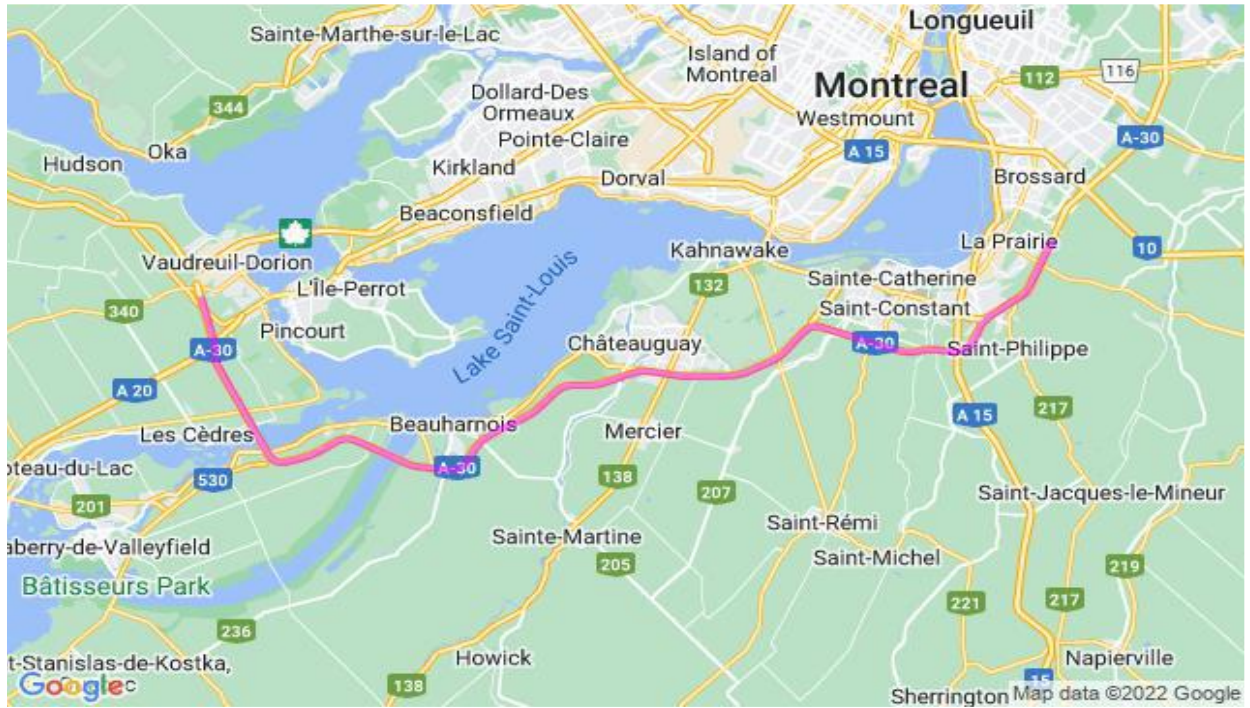

2530-06-2022-0026 à 2530-06-2022-0028